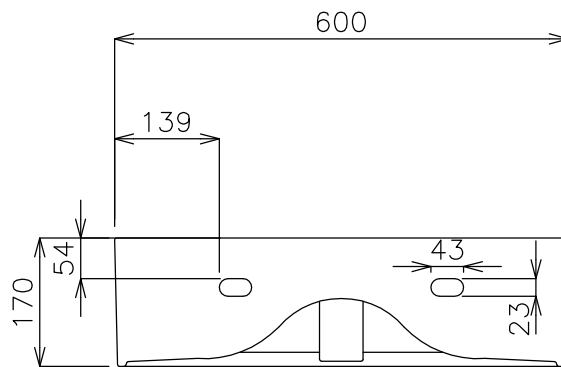

平面図

背図

立面図

側面図

品番 ECAL20150101
 名称 アイス 6040

					単位
					mm
日付	SCALE	製図	検図		
14.08.05	S=1:10				