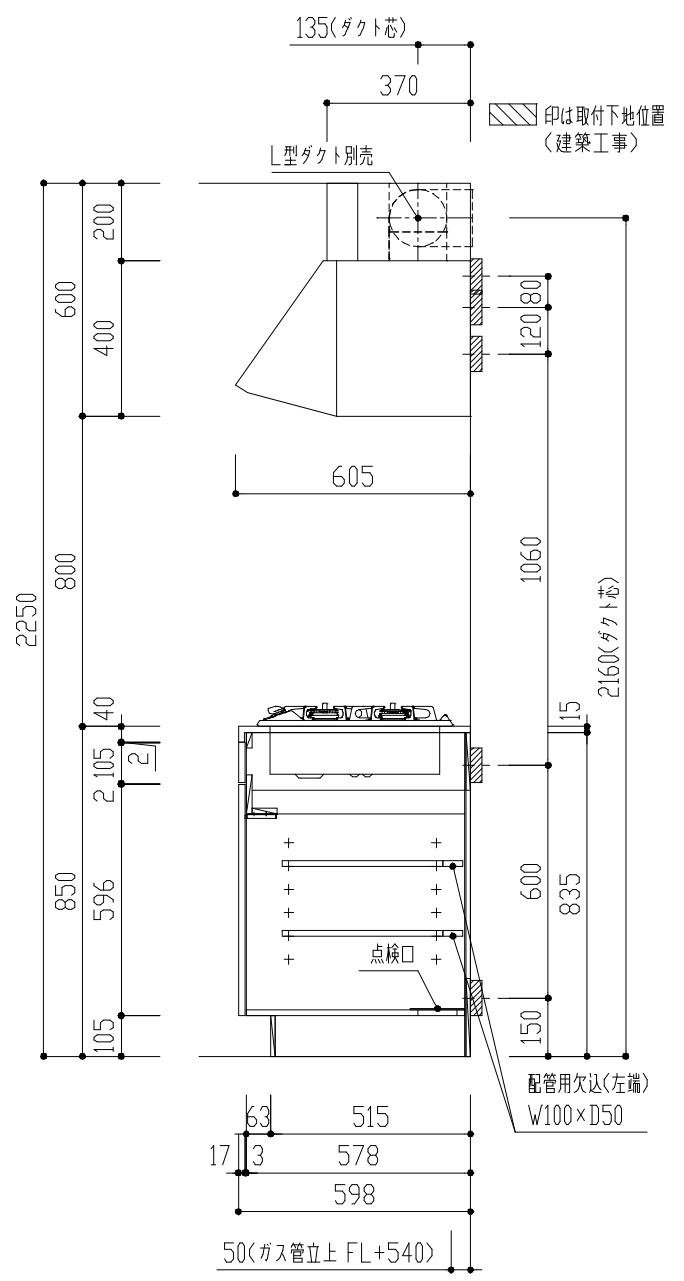

番号	製品記号	名称	数量
1	*APT1522/1532MWR	キッチン本体：W1500 両開扉 可動棚2段 2口ガス	1
2	*APTBOX900-MW	吊戸 W900 側不燃 バイ/フック付 LED照明 両開扉 可動棚1段	1
3	APTRF600-WH	レンジフード (ホワイト)	1
4	GS-SEK0876K	水栓	1
5	APTMP	水切りアプレート	1
天板	人工大理石 ステンレスシンク(SUS304)		
扉	ポリフラッシュ 木口テープ	色	WH(ホワイト)

品番	APT1522/1532MWR			単位	mm
名称	オリジナルミニキッチン	日付	14.05.12	SCALE	S=1:20
		製図		検図	