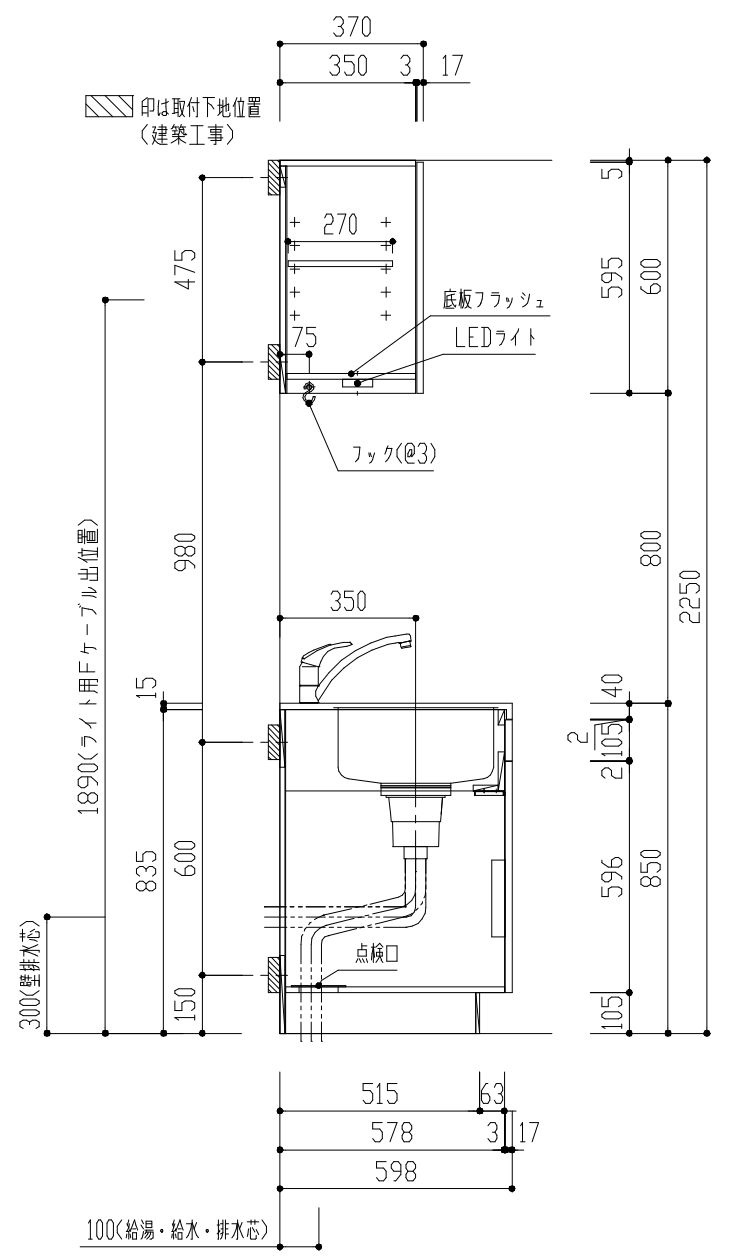

番号	製品記号	名称	数量
1	*APT1522/1532MWR	キッチン本体：W1500 両開扉 可動棚2段 2口ガス	1
2	*APTBOX900-MW	吊戸 W900 側不燃 バイ/フック付 LED照明 両開扉 可動棚1段	1
3	APTRF600-WH	レンジフード (ホワイト)	1
4	GS-SEK0876K	水栓	1
5	APTMP	水切りアプレート	1
天板	人工大理石 ステンレスシンク(SUS304)		
扉	ポリフラッシュ 木口テープ	色	WH(ホワイト)

品番	APT1522/1532MWR			単位	mm
名称	オリジナルミニキッチン	日付	14.05.12	SCALE	S=1:20
		製図		検図	