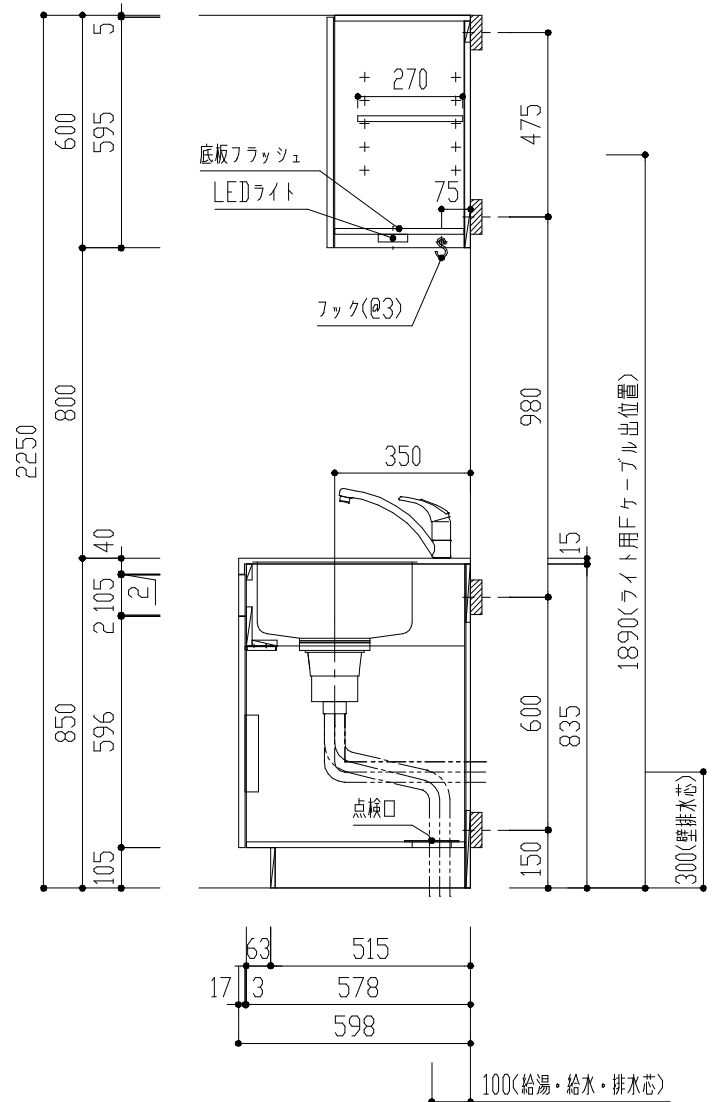

番号	製品記号	名称	数量
1	*APT1522/1532MWL	キッチン本体：W1500 両開扉 可動棚2段 2口ガス	1
2	*APTBOX900-MW	吊戸 W900 側不燃 パイプ/フック付 LED照明 両開扉 可動棚1段	1
3	APTRF600-WH	レンジフード (ホワイト)	1
4	GS-SEK0876K	水栓	1
5	APTMP	水切りプレート	1
天板	人工大理石 ステンレスシンク(SUS304)		
扉	ポリフラッシュ 木口テープ	色	WH(ホワイト)

品番 APT1522/1532MWL	単位 mm			
	日付 14.05.12	SCALE S=1:20	製図	検図
名称 オリジナルミニキッチン				