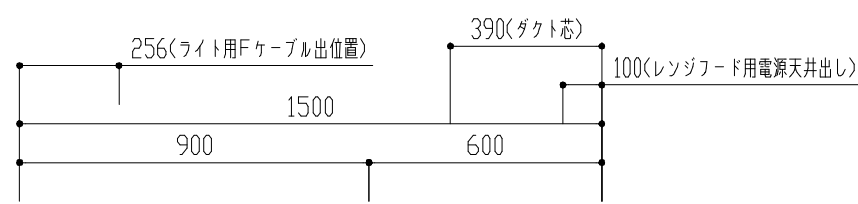

品番 APT1522/1532MWL	単位 mm			
	日付 14.05.12	SCALE S=1:20	製図	検図
名称 オリジナルミニキッチン				