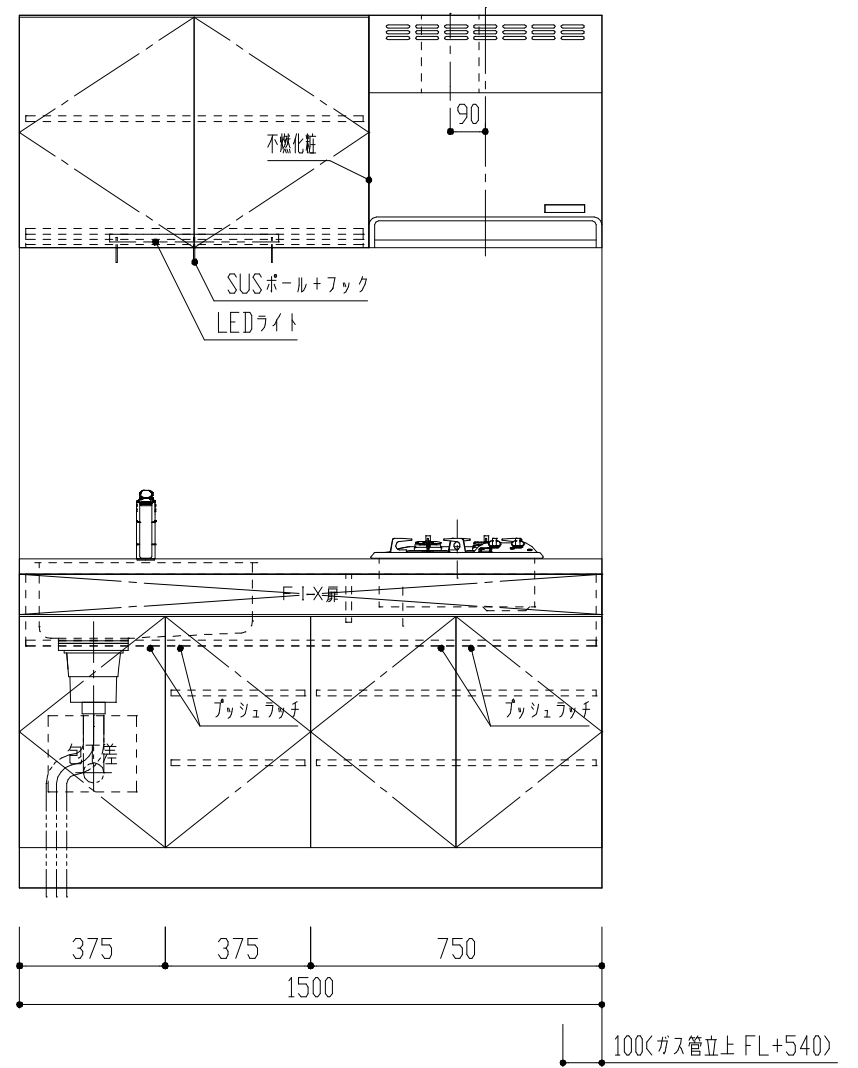

番号	製品記号	名称	数量
1	*APT1522/1532MWL	キッチン本体：W1500 両開扉 可動棚2段 2口ガス	1
2	*APTBOX900-MW	吊戸 W900 側不燃 パイプ/フック付 LED照明 両開扉 可動棚1段	1
3	APTRF600-WH	レンジフード (ホワイト)	1
4	GS-SEK0876K	水栓	1
5	APTMP	水切りプレート	1
天板	人工大理石 ステンレスシンク(SUS304)		
扉	ポリフラッシュ 木口テープ	色	WH(ホワイト)

品番 APT1522/1532MWL	単位 mm			
	日付 14.05.12	SCALE S=1:20	製図	検図
名称 オリジナルミニキッチン				