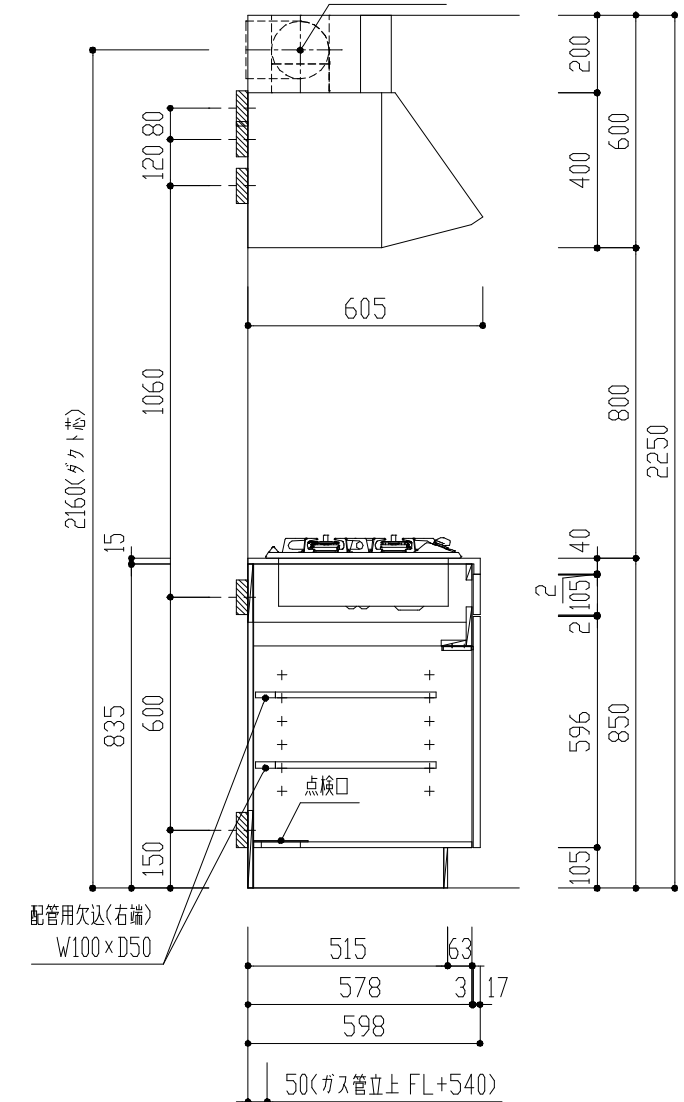

番号	製品記号	名称	数量
1	*APT1522/1532MWL	キッチン本体：W1500 両開扉 可動棚2段 2口ガス	1
2	*APTBOX900-MW	吊戸 W900 側不燃 パイプ/フック付 LED照明 両開扉 可動棚1段	1
3	APTRF600-WH	レンジフード (ホワイト)	1
4	GS-SEK0876K	水栓	1
5	APTMP	水切りプレート	1
天板	人工大理石 ステンレスシンク(SUS304)		
扉	ポリフラッシュ 木口テープ	色	WH(ホワイト)

品番 APT1522/1532MWL	単位 mm			
	日付 14.05.12	SCALE S=1:20	製図	検図
名称 オリジナルミニキッチン				