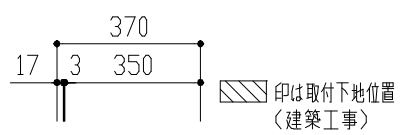

品番 APT1522/1532MWL	単位 mm			
	日付 14.05.12	SCALE S=1:20	製図	検図
名称 オリジナルミニキッチン				