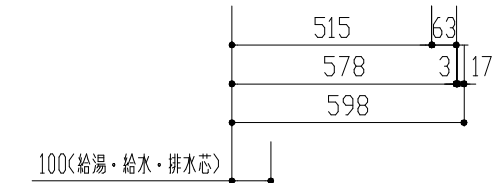

品番	APT1521/1531MWR				単位
名称	オリジナルミニキッチン				mm
日付	14.05.12	SCALE	S=1:20	製図	検図