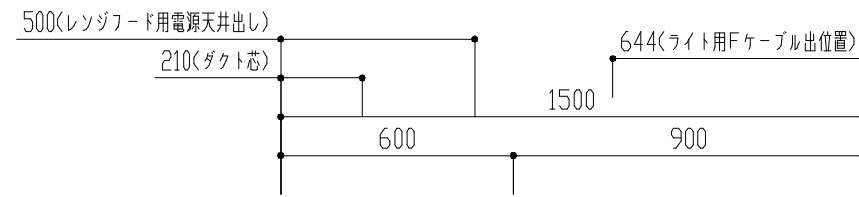

品番	APT1521/1531MWR				単位
名称	オリジナルミニキッチン				mm
日付	14.05.12	SCALE	S=1:20	製図	検図