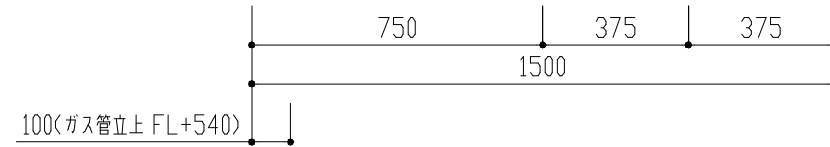

品番	APT1521/1531MWR				単位
名称	オリジナルミニキッチン				mm
日付	14.05.12	SCALE	S=1:20	製図	検図