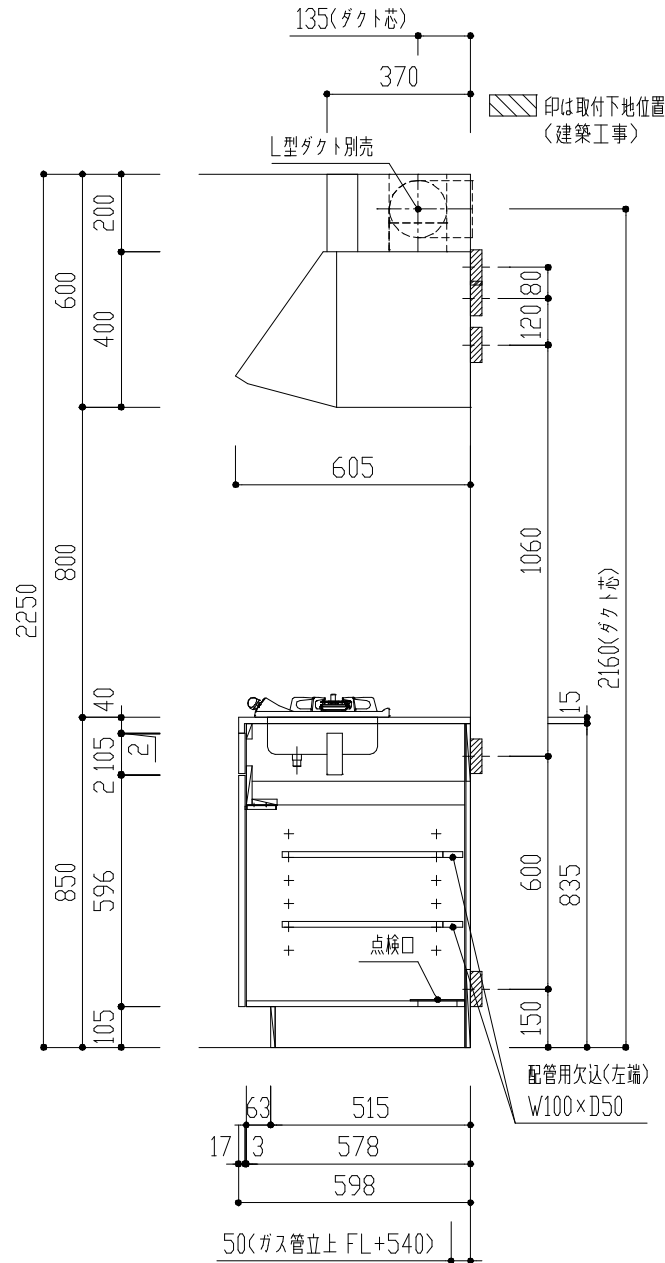

番号	製品記号	名称	数量
1	*APT1521/1531MWR	キッチン本体：W1500 両開扉 可動棚2段 1口ガス	1
2	*APTBOX900-MW	吊戸 W900 側不燃 バイ/フック付 LED照明 両開扉 可動棚1段	1
3	APTRF600-WH	レンジフード (ホワイト)	1
4	GS-SEK0876K	水栓	1
5	APTMP	水切りアラート	1
天板	人工大理石 ステンレスシンク(SUS304)		
扉	ポリフラッシュ 木口テープ	色	WH(ホワイト)

品番	APT1521/1531MWR				単位
名称	オリジナルミニキッチン				mm
日付	14.05.12	SCALE	S=1:20	製図	検図