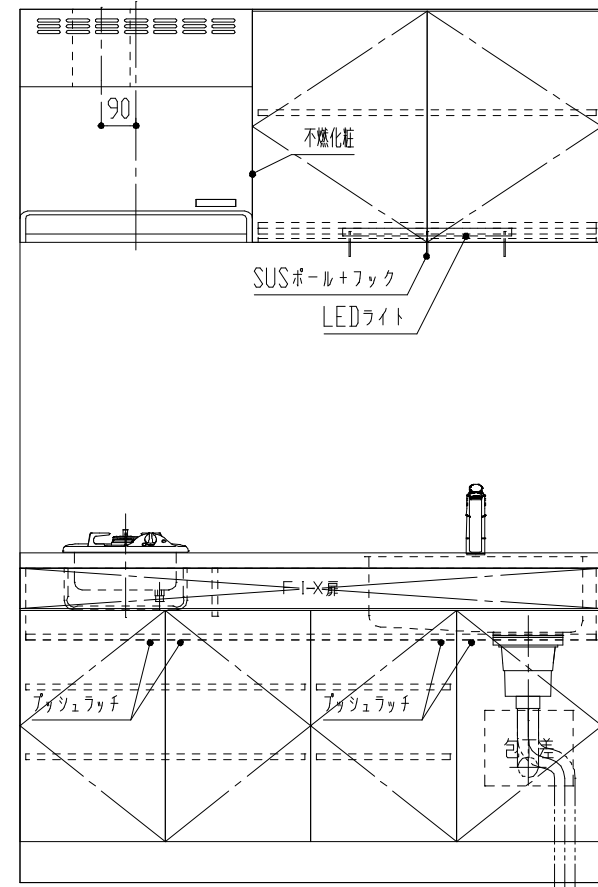

番号	製品記号	名称	数量
1	*APT1521/1531MWR	キッチン本体：W1500 両開扉 可動棚2段 1口ガス	1
2	*APTBOX900-MW	吊戸 W900 側不燃 バイ/フック付 LED照明 両開扉 可動棚1段	1
3	APTRF600-WH	レンジフード (ホワイト)	1
4	GS-SEK0876K	水栓	1
5	APTMP	水切りアラート	1
天板	人工大理石 ステンレスシンク(SUS304)		
扉	ポリフラッシュ 木口テープ	色	WH(ホワイト)

品番	APT1521/1531MWR				単位
名称	オリジナルミニキッチン				mm
日付	14.05.12	SCALE	S=1:20	製図	検図