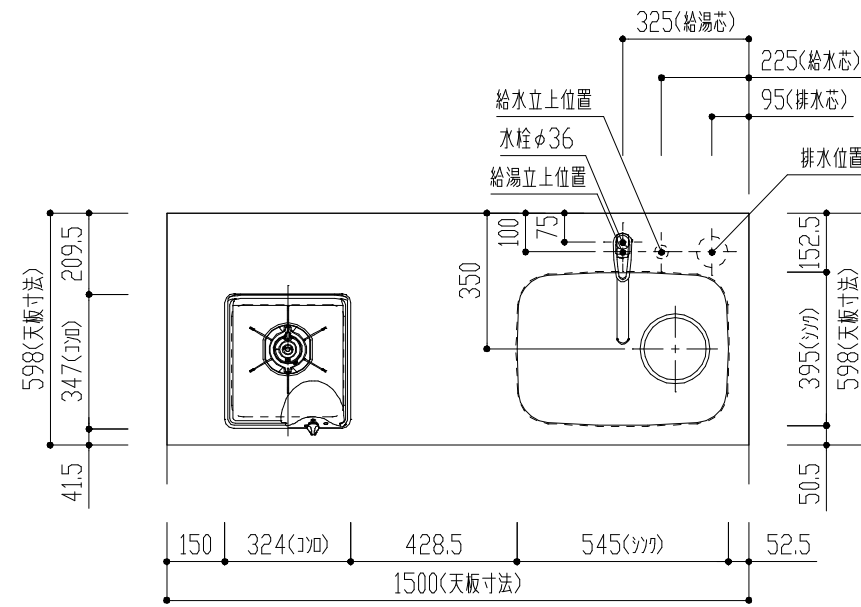

番号	製品記号	名称	数量
1	*APT1521/1531MWR	キッチン本体：W1500 両開扉 可動棚2段 1口ガス	1
2	*APTBOX900-MW	吊戸 W900 側不燃 バイ/フック付 LED照明 両開扉 可動棚1段	1
3	APTRF600-WH	レンジフード (ホワイト)	1
4	GS-SEK0876K	水栓	1
5	APTMP	水切りアラート	1
天板	人工大理石 ステンレスシンク(SUS304)		
扉	ポリフラッシュ 木口テープ	色	WH(ホワイト)

品番	APT1521/1531MWR				単位
名称	オリジナルミニキッチン				mm
日付	14.05.12	SCALE	S=1:20	製図	検図