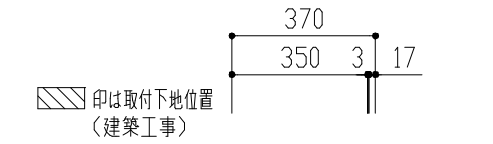

品番	APT1521/1531MWR				単位
名称	オリジナルミニキッチン				mm
日付	14.05.12	SCALE	S=1:20	製図	検図