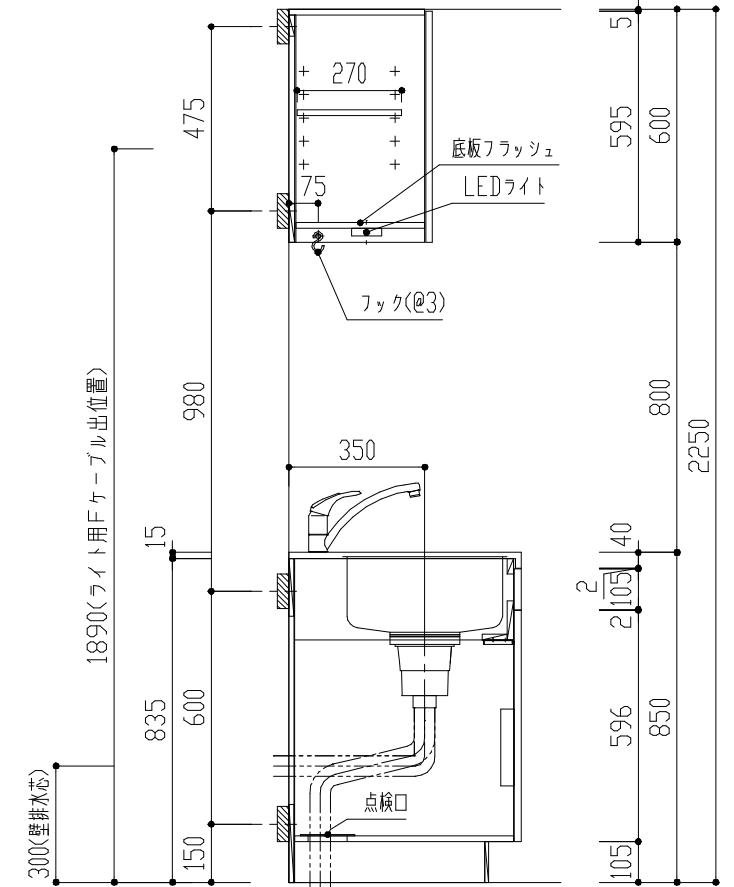

番号	製品記号	名称	数量
1	*APT1521/1531MWR	キッチン本体：W1500 両開扉 可動棚2段 1口ガス	1
2	*APTBOX900-MW	吊戸 W900 側不燃 バイ/フック付 LED照明 両開扉 可動棚1段	1
3	APTRF600-WH	レンジフード (ホワイト)	1
4	GS-SEK0876K	水栓	1
5	APTMP	水切りアラート	1
天板	人工大理石 ステンレスシンク(SUS304)		
扉	ポリフラッシュ 木口テープ	色	WH(ホワイト)

品番	APT1521/1531MWR				単位
名称	オリジナルミニキッチン				mm
日付	14.05.12	SCALE	S=1:20	製図	検図