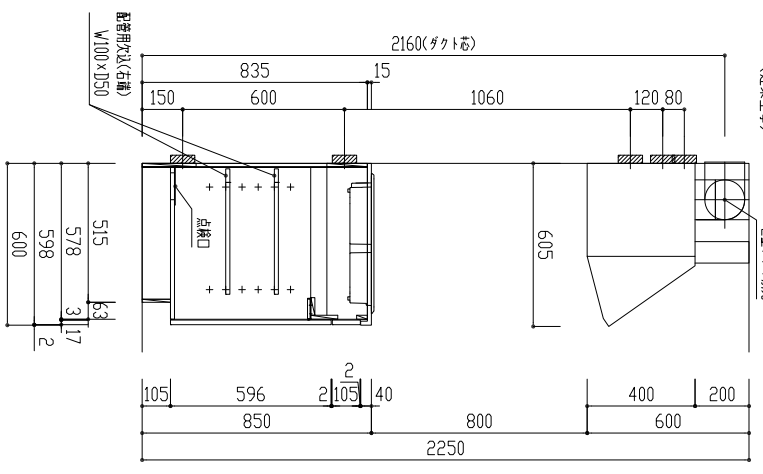

番号	製品記号	名称	数量
1	*APT1202-MWL	材質本体: W1200 両開扉 可動扉2段 2口IH	1
2	*APTBDX600-MW	扉 W/600 銀不燃 氷ワ/ワ付LED照明 両開扉 可動扉1段	1
3	APT RF 600-	ワッパド 色:	1
4	GS-SEK0876K	水栓	1
5	APT MP	水切りプレート	1
天板		人工大理石 ステンレスソック	
扉		ポリラッキェ 木口テーパー	色 WH(ホワイト) LB(ライトグレー) DB(ダークグレー)

品番
APT1202SET-MWL
名称
オリジナルミニキッチン

日付
15.04.14
SCALE
S=1:20
製図
棟図

SJ504280K40
単位
mm