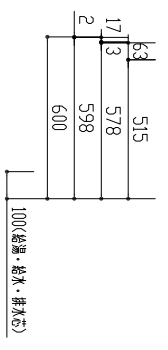

番号	製品記号	名称	数量
1	*APT1202-MWL	材質本体: W1200 両開扉 可動扉2段 2口IH	1
2	*APTBDX600-MW	扉 W/600 銀不燃 氷ワ/ワ付LED照明 両開扉 可動扉1段	1
3	APT RF 600-	ワッパド 色:	1
4	GS-SEK0876K	水栓	1
5	APT MP	水切りプレート	1
天板		人工大理石 ステンレスソック	
扉		ポリラッキェ 木口テーパー	色 WH(ホワイト) LB(ライトグレー) DB(ダークグレー)

品番
APT1202SET-MWL
名称
オリジナルミニキッチン

日付
15.04.14
SCALE
S=1:20
製図
棟図

SJ504280K40
単位
mm