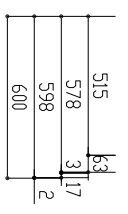

番号	製品記号	名称	数量
1	*APT1202-MWL	材質本体: W1200 両開扉 可動扉2段 2口IH	1
2	*APTBDX600-MW	扉 W/600 銀不燃 氷ワ/ワ付LED照明 両開扉 可動扉1段	1
3	APT RF 600-	ワッパド 色:	1
4	GS-SEK0876K	水栓	1
5	APT MP	水切りプレート	1
天板		人工大理石 ステンレスソック	
扉		ポリラッキェ 木口テーパー	色 WH(ホワイト) LB(ライトグレー) DB(ダークグレー)

品番
APT1202SET-MWL
名称
オリジナルミニキッチン

日付
15.04.14
SCALE
S=1:20
製図
棟図

SJ504280K40
単位
mm