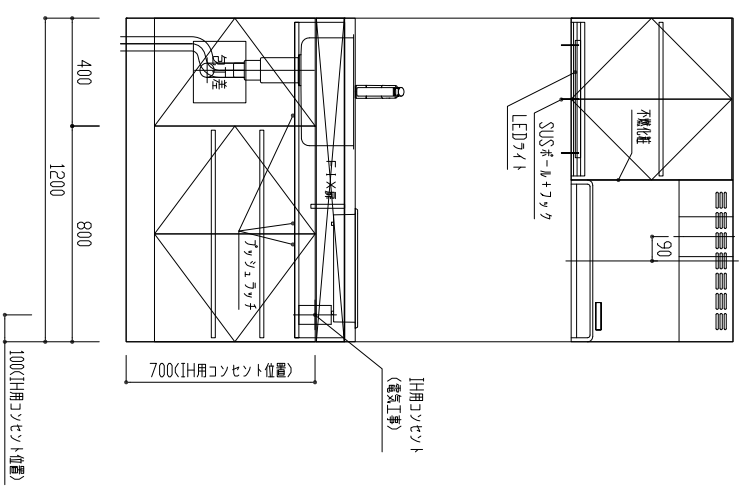

番号	製品記号	名称	数量
1	*APT1202-MWL	材質本体: W1200 両開扉 可動扉2段 2口IH	1
2	*APTBDX600-MW	扉 W/600 銀不燃 氷ワ/ワ付LED照明 両開扉 可動扉1段	1
3	APT RF 600-	ワッパド 色:	1
4	GS-SEK0876K	水栓	1
5	APT MP	水切りプレート	1
天板		人工大理石 ステンレスソック	
扉		ポリラッキェ 木口テーパー	色 WH(ホワイト) LB(ライトグレー) DB(ダークグレー)

品番
APT1202SET-MWL
名称
オリジナルミニキッチン

日付
15.04.14
SCALE
S=1:20
製図
棟図

SJ504280K40
単位
mm