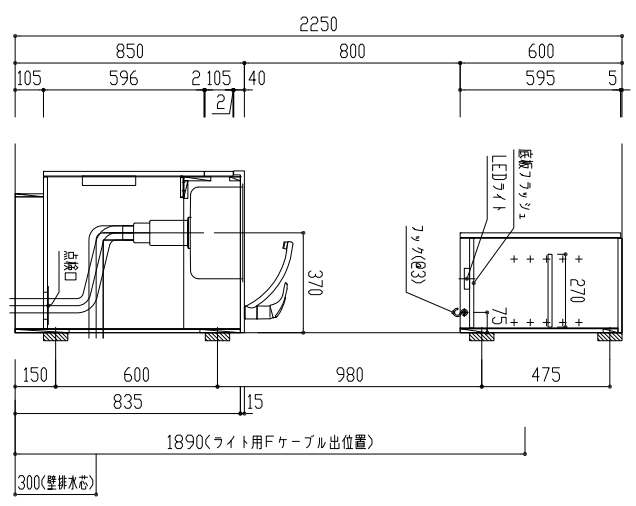

番号	製品記号	名称	数量
1	*APT1202-MWL	材質本体: W1200 両開扉 可動扉2段 2口IH	1
2	*APTBDX600-MW	扉 W/600 銀不燃 氷ワ/ワ付LED照明 両開扉 可動扉1段	1
3	APT RF 600-	ワッパド 色:	1
4	GS-SEK0876K	水栓	1
5	APT MP	水切りプレート	1
天板		人工大理石 ステンレスソック	
扉		ポリラッキェ 木口テーパー	色 WH(ホワイト) LB(ライトグレー) DB(ダークグレー)

品番
APT1202SET-MWL
名称
オリジナルミニキッチン

日付
15.04.14
SCALE
S=1:20
製図
棟図

SJ504280K40
単位
mm