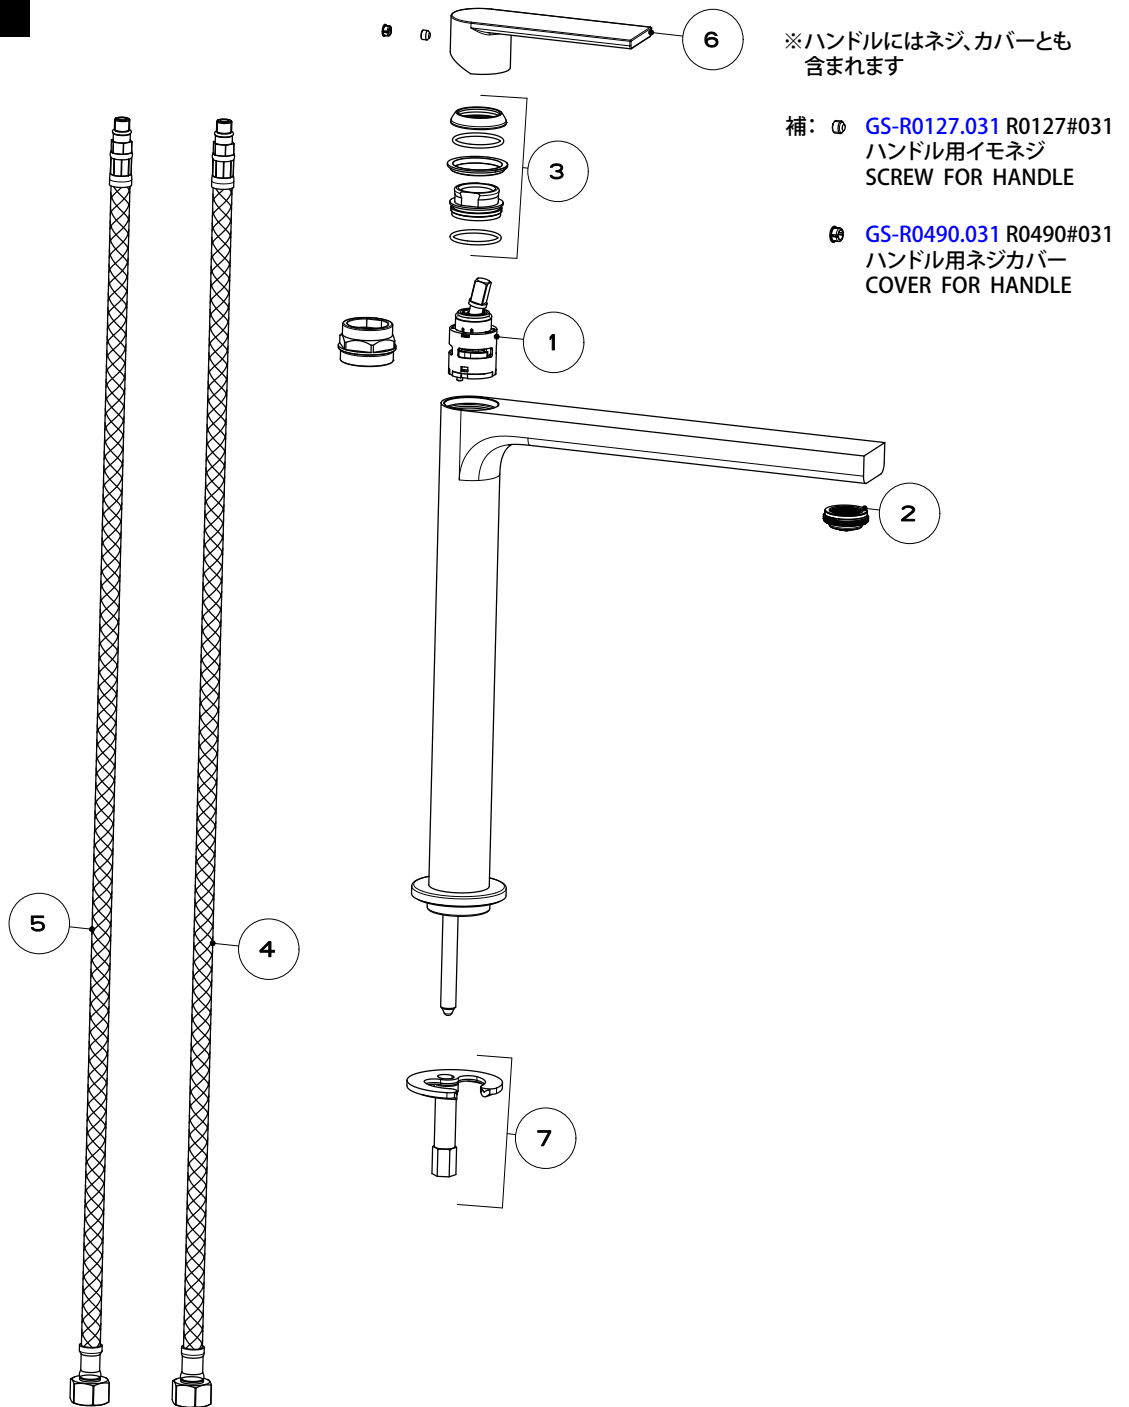

VERA

高タイプ ポップアップなし

GS-38609.031

補: GS-01105 エアレーターは6リットル規制 (オーストラリア等)、通常はGS-01103

2015-06

品番	COD.	品名	DESCRIZIONE	備考	Q.TA'
7 GS - R0641	R0641	取付金具	KIT FISSAGGIO LAVABO S/GUARNIZ		1
6 GS - 29411.031	29411	ハンドル	RICAMBIO MANIGLIA		1
5 -	R4165		RICAMBIO FLEX INOX Ø6/Ø10 M8X1 H-18MM F 3/8" L-700 MM ROSSO ACS KTW-A		1
4 -	R4164		RICAMBIO FLEX INOX Ø6/Ø10 M8X1 H-18MM F 3/8" L-700 MM BLU ACS KTW-A		1
3 GS - 29401.031	29401	カートリッジ固定金具	Ricambio ghiera M27X1 di serraggio cartuccia Hydrominimal ST231		1
2 GS - 01103.031	01105	エアレーター	Ricambio aeratore COIN SLOT 15 GPM.		1
1 GS - R4515	01805	カートリッジφ25	RICAMBIO CARTUCCIA MISCELATRICE Ø25	ケロックス	1

VIA MANZONI 38609

LAVABO ALTO DA PIANO MONOCOMANDO SENZA SCARICO

formato / size

A4

Rev.

0 R02

codice cliente / client code

Standard