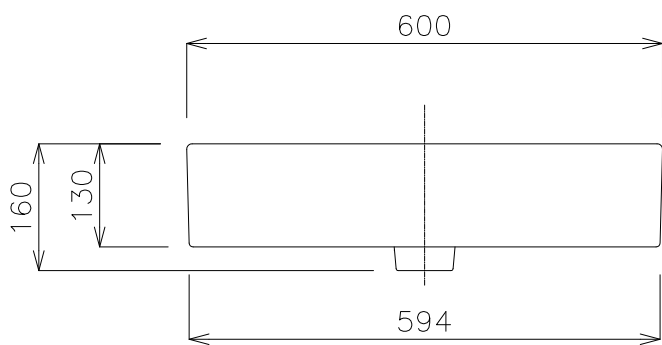

平面図

カウンター開口寸法

立面図

側面図

<洗面ボウル>

タイプ:置型

オーバーフロー:有

重量:16.5kg

容量:6.5ℓ

※水栓付属栓、またはハンドプッシュ式排水栓RP-8530.360.5のご使用をおすすめします。

※焼成による寸法誤差が生じることがありますので、あらかじめご了承ください。

※底面が平坦なデザインのため、水が残る場合があります。

品番

GI-893111

名称

クーベ600

日付

17.02.24
18.02.08
18.11.29

SCALE

S=1:10

製図

石川
前山
小野

検図

単位
mm