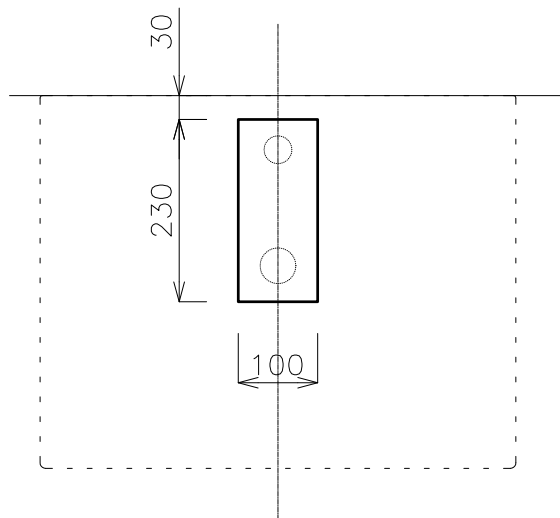

平面図

カウンター開口寸法

立面図

側面図

<洗面ボウル>

タイプ:置型

オーバーフロー:有

重量:16.5kg

容量:6.5ℓ

※水栓付属栓、またはハンドプッシュ式排水栓RP-8530.360.5のご使用をおすすめします。

※焼成による寸法誤差が生じることがありますので、あらかじめご了承ください。

※底面が平坦なデザインのため、水が残る場合があります。

品番

GI-893111

名称

クーベ600

日付

17.02.24
18.02.08
18.11.29

SCALE

S=1:10

製図

石川
前山
小野

検図

単位
mm