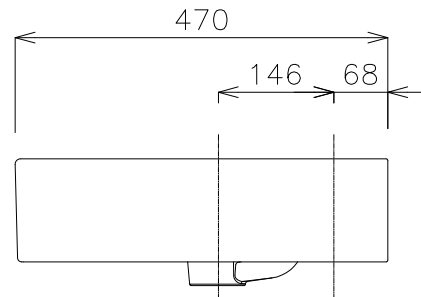

平面図

カウンター開口寸法

立面図

側面図

<洗面ボウル>

タイプ:置型

オーバーフロー:有

重量:16.5kg

容量:6.5ℓ

※水栓付属栓、またはハンドプッシュ式排水栓RP-8530.360.5のご使用をおすすめします。

※焼成による寸法誤差が生じることがありますので、あらかじめご了承ください。

※底面が平坦なデザインのため、水が残る場合があります。

品番

GI-893111

名称

クーベ600

日付

17.02.24
18.02.08
18.11.29

SCALE

S=1:10

製図

石川
前山
小野

検図

単位
mm