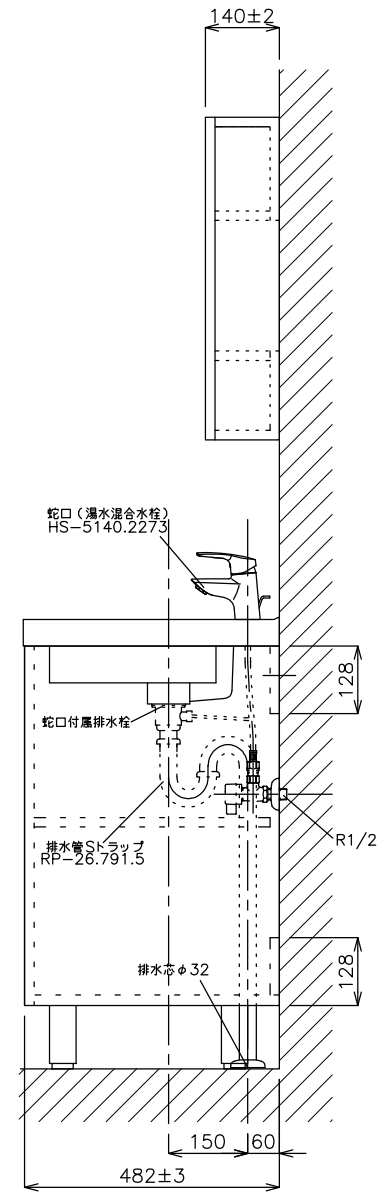

平面図

立面図

側面図

品番	RP-OS75×80SET			
名称	MOBOLI 2			

日付	SCALE	製図	検図	単位 mm
13.07.22	S=1:15	竹内		