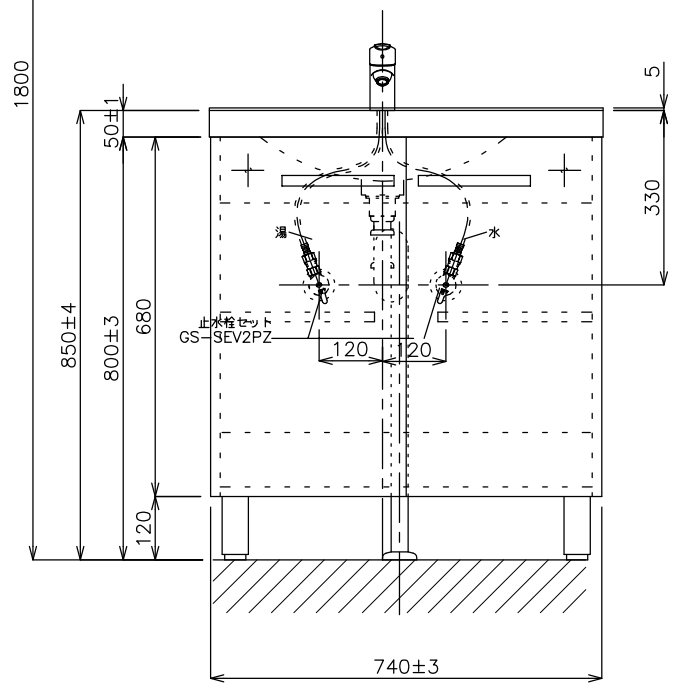

平面図

立面図

側面図

品番	RP-OS75×80SET			
名称	MOBOLI 2			

日付	SCALE	製図	検図	単位 mm
13.07.22	S=1:15	竹内		