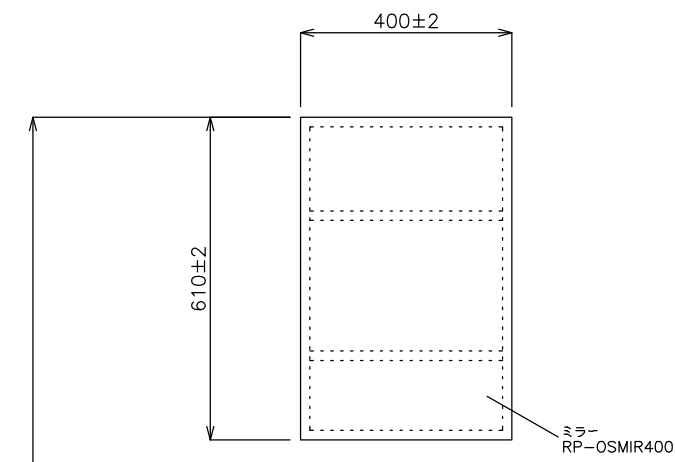

平面図

立面図

側面図

品番	RP-OS75×80SET			
名称	MOBOLI 2			

日付	SCALE	製図	検図	単位 mm
13.07.22	S=1:15	竹内		