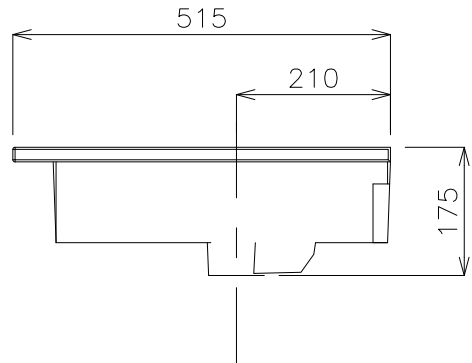

平面図

カウンター開口寸法

立面図

側面図

品番	GIW-33001			 単位 mm		
	名称	コンソール71	日付		SCALE	製図
			17.06.14	S=1:10	前山	