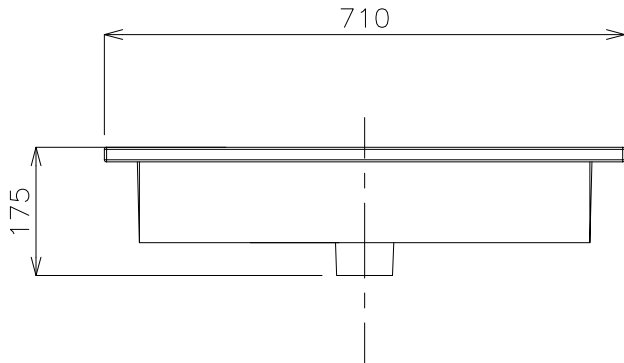

平面図

カウンター開口寸法

立面図

側面図

品番	GIW-33001			 単位 mm		
	名称	コンソール71	日付		SCALE	製図
			17.06.14	S=1:10	前山	