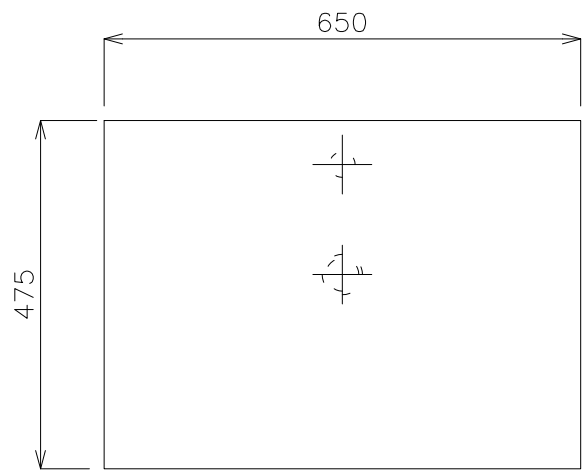

平面図

カウンター開口寸法

立面図

側面図

品番	GIW-33001			 単位 mm		
	名称	コンソール71	日付		SCALE	製図
			17.06.14	S=1:10	前山	