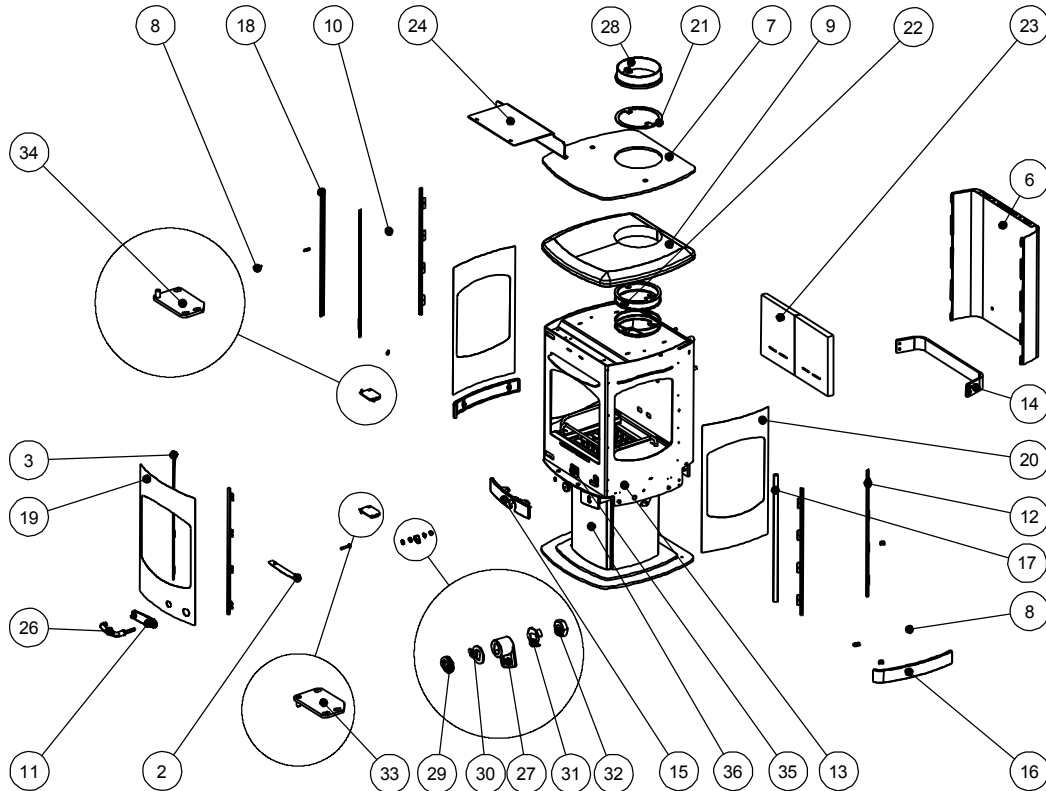

ティーオーアール
HI-TOR009

Ver.1

Item 品番	Part No.	Description	Item 品番	Part No.	Description
①#	002/ES01/A	Door Assembly	⑳	HI006ES1801	006/ES18/01 ガラス側面
②#	004/ES01/04	Glass Support	㉑		010/ES27/01 Spacer Ring
③#	004/ES01/07	Glass Retainer Front	㉒		010/ES27 Extension Ring
④#	010/ES01/16	Hinge Assembly (Lower)	㉓	HI011ES2801	011/ES28/01 ブリックセット耐火シリコン付
⑤#	010/ES01/15	Hinge Assembly (Top)	㉔	HI010ES31	010/ES31 バッフルプレート
⑥#	004/ES04	Rear Cover	㉕*	HI008ES3502	008/ES35/02 ガスケットローブ (扉とボディ)
⑦#	010/ES04/03	Stove Top (Steel)	㉖	HI008KV16	008/KV16 ハンドル
⑧#	004/ES04/04	Glass Holding Bracket	㉗		002/AY14 Catch
⑨	008/ES04/05	Soapstone Top	㉘		002/CY45 Flue Collar
⑩	004/ES04/06	Trim Mount	㉙		008/FFW015 M12 Double Coil Spring Washer
⑪#	002/ES04/08	Escutcheon Plate	⑳		004/ES01/12 Handle Stop
⑫#	004/ES04/09	Glass Retainer Side	㉑		004/ST008 Tabbed Locking Washer
⑬#	001/ES10	Firebox	㉒		008/FFN001 M12 Half Nut
⑭#	010/ES10/15	Rear Collar	㉓		010/ES01/10/00 Lower Hinge Bracket
⑮#	002/ES10/04	Front Casting	㉔		010/ES01/10/01 Upper Hinge Bracket
⑯#	002/ES10/05	Side Casting	㉕		012/ES11 Serial No. Label
⑰#	004/ES10/16	R.H. Corner Upright	㉖		004/ES17 Ash Bin
⑱#	004/ES10/17	L.H. Corner Upright	㉗*		008/ES137 Glass Seal Kit
⑲	HI006ES1802	006/ES18/02 ガラス正面			