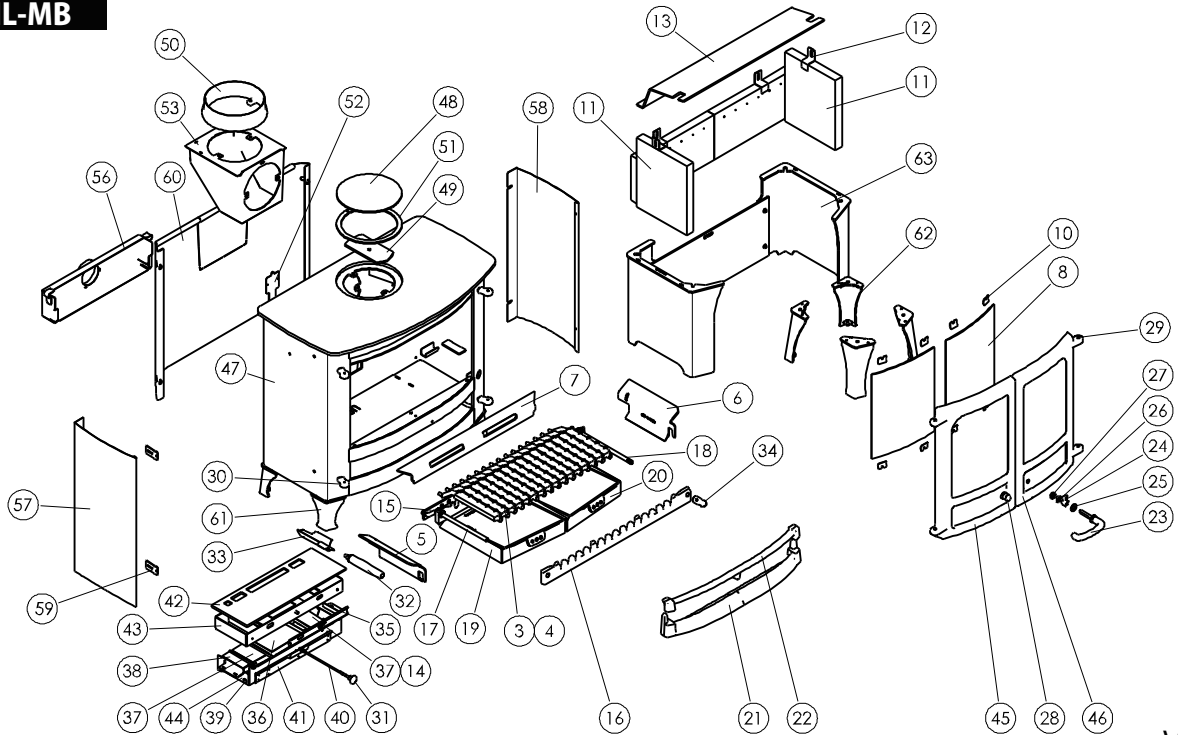

Issue B

アイランドⅢ-HL
HI-ISL03HL-MB

Ver.1

Item	品番	Part No.	Description	Item	品番	Part No.	Description
①*	HI008CY40S	008/CY40S	ガスケットロープ (扉とボディ)	③③		004/BX048	Tool Holder
②*		008/FW29	Door Seal Adhesive	③④		002/PX89	Riddler Knob
③		002/CG20	Bottom Grate Bar	③⑤		004/CY21	Air Bypass Slide
④		002/CG20S16	Set of Grate Bars (16)	③⑥		004/CY22P	Primary Air Inlet Flap
⑤		010/CY14L	Side Fire Plate L.H.	③⑦		004/CY22S	Secondary Air Inlet Flap
⑥		010/CY14R	Side Fire Plate R.H.	③⑧		004/AY22-15	Secondary/Bypass Air Inlet Flap
⑦		010/CY16	Back Fire Plate	③⑨		004/CY24	Flap Mounting Rod (Inc. Fixings)
⑧	HI006CY18	006/CY18	ガラス	④①	HI004CY32	004/CY32	エアコントロールロッド
⑨*	HI008CY41	008/CY41	ガスケットロープ (扉とガラス)	④②		004/CY23	Actuator Assembly
⑩	HI004KV23	004/KV23	ガラスと留金具	④③		008/CY39	Upper Quattro Box Gasket
⑪	HI011CY29S	011/CY29S	ブリックセット耐火シリコン付	④④		010/CY20	Upper Quattro Box
⑫		004/XV30	Brick Retainer	④⑤#		010/CY19	Lower Quattro Box
⑬	HI010CY31	010/CY31	ハッフルプレート	④⑥#		002/CY01/A	Left Hand Door Assembly
⑭		008/CY26S	Set of Air Inlet Flap Pads	④⑦		002/CY02/A	Right Hand Door Assembly
⑮		012/CY33	Mover Bar	④⑧		001/CZ010	Firebox (Island IIIZ)
⑯		002/CY30	Carrier Bar	④⑨		010/CY37	Blanking Plate
⑰		012/AY13	Idler Rod	④⑩		010/CY61	Clamping Plate
⑱		012/AY15	Riddler Rod	⑤①		002/CY45	Flue Collar
⑳		004/CX17L	Ashpan L.H.	⑤②		008/CY38	Flue Fixing Rope Seal
㉑		004/CX17R	Ashpan R.H.	⑤③#		012/CZ011	Serial No. Label
㉒		002/CY07C	Front Firebar	⑤④*		010/CY34	Vert. Rear Flue Connector (Opt'l Extra)
㉓	HI008KV16	008/KV16	ハンドル	⑤⑤*		010/BW51	Ash Carrier (Optional Extra)
㉔		002/AY14	Door Catch Cam	⑤⑥		010/CY83	Smoke Reducing Kit
㉕		008/FFW015	M12 Double Coil spring Washer	⑤⑦#		010/CY52A	External Air Manifold Kit
㉖		004/ST008	Tabbed Locking Washer	⑤⑧#		005/CX093L	LH Curved Panel (Opt'l Extra)
㉗		008/FFN001	M12 Half Nut	⑤⑨#		005/CX093R	RH Curved Panel (Opt'l Extra)
㉘		008/KV13	L.H. Door Knob	⑤⑩#		010/PX96	Panel Fixing Bracket
㉙	HI008BW39S	008/BW39/S	ヒンジピン	⑥①#		010/CX080	Heatshield (Opt'l Extra)
㉚	HI002PY24	002/PY24	ヒンジポスト(シリアルNo.1901~)	⑥②#		010/CY12S	Set of Low Legs (4)
㉛	HI002AY28	002/AY28	ヒンジポスト(シリアルNo.~1900)	⑥③#		010/CY64S	Set of High Legs (4)
㉜	HI008AY37	008/AY37	エアコントロールノブ			010/CY87	Store Stand
㉝	HI008PX95	008/PX95	取外しハンドル				