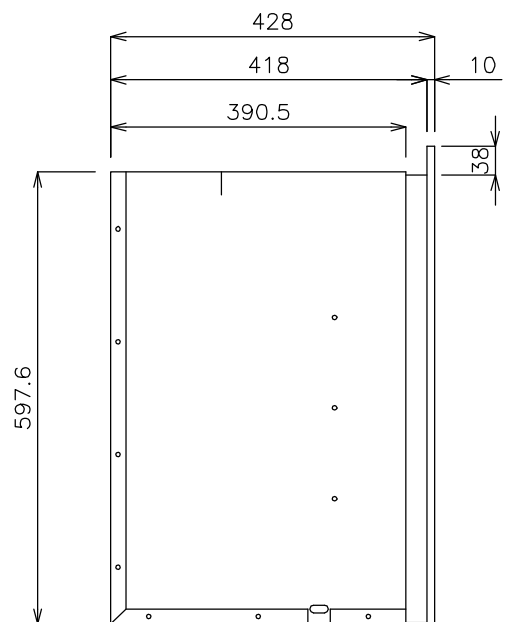

最高出力
10kW (8600kcal/h)
口元寸法
180mm
炉開口寸法
W600mm×H360mm
重量
110kg
最大許容薪長さ
500mm

送風機付

	品番	HI-47M74B3B				単位	mm
	名称	In-Fire743				目付	SCALE
		08.08.20	S=1:10	竹内			