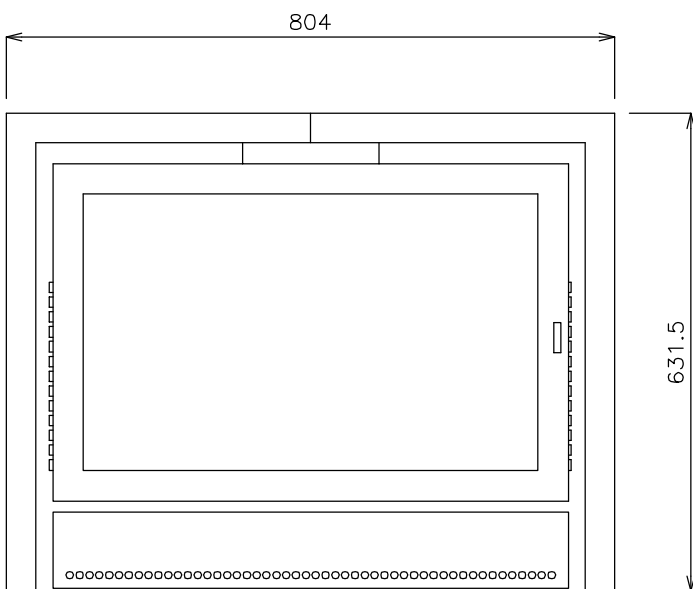

最高出力
10kW (8600kcal/h)
口元寸法
180mm
炉開口寸法
W600mm×H360mm
重量
110kg
最大許容薪長さ
500mm

送風機付

	品番	HI-47M74B3B				単位	mm
	名称	In-Fire743				目付	SCALE
		08.08.20	S=1:10	竹内			