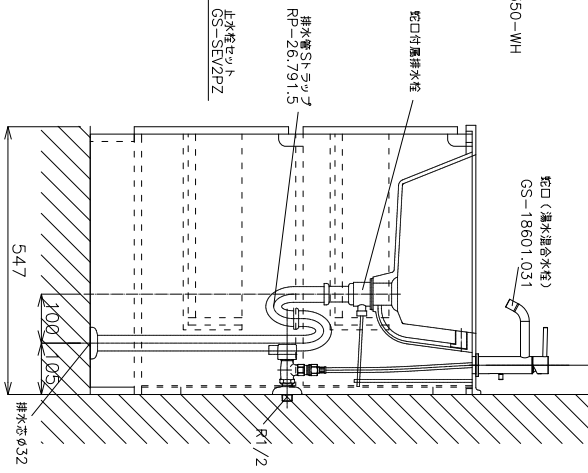

平面図

立面図

側面図

品番 RPKF1350  
名称 MOBOLI 3

日付 16.01.05  
SCALE S=1:15  
製図 石川  
検図  
単位 mm