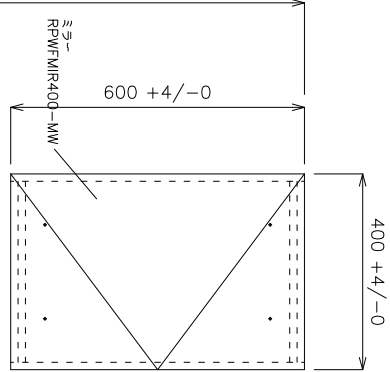

平面図

立面図

側面図

品番 RPKF1350  
名称 MOBOLI 3

日付 16.01.05  
SCALE S=1:15  
製図 石川  
検図  
単位 mm