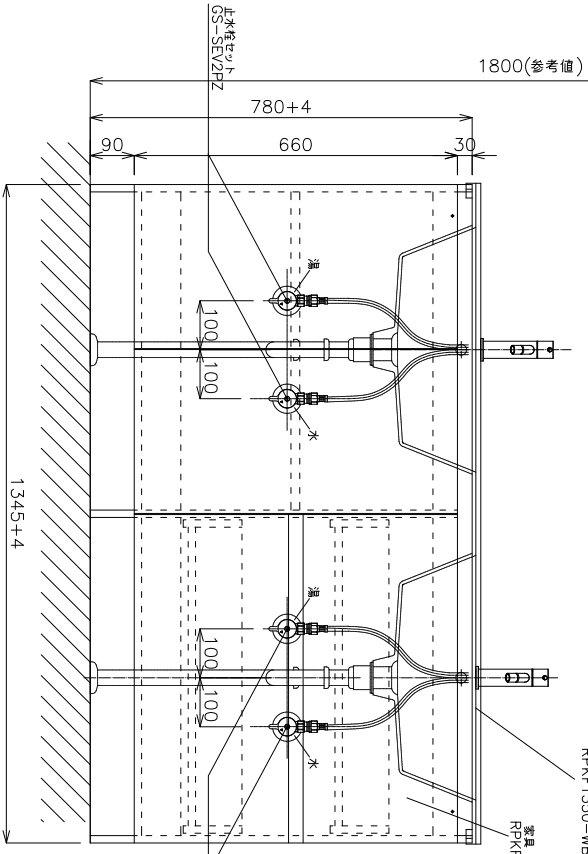

平面図

立面図

側面図

品番 RPKF1350  
名称 MOBOLI 3

日付 16.01.05  
SCALE S=1:15  
製図 石川  
検図  
単位 mm