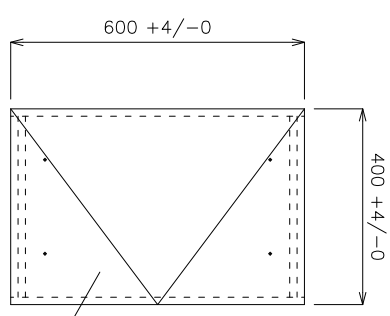

平面図

立面図

側面図

品番 RPKF1350  
名称 MOBOLI 3

日付 16.01.05  
SCALE S=1:15  
製図 石川  
検図  
単位 mm