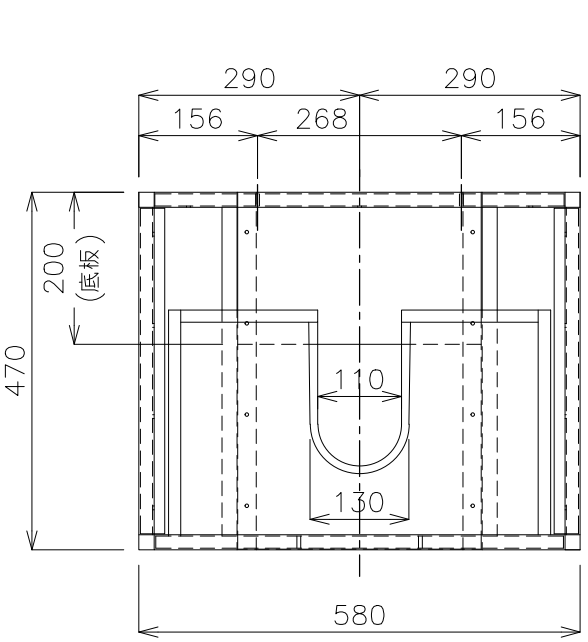

※寸法誤差が生じるため、家具の取り合いにお気をつけください。

平面図

底板部平面詳細図

※底板は取外し可能です。
 ※設置する際は底板の配管貫通部にも穴を開けてください。

点検口詳細図

排水位置可動域(現場開口)

立面図

側面図

■水栓：ノビリ・ブルース NB-E101118.1CR
 ■排水管：床排水 ストラップ RP-26.791.5

品番 RB-010.60.色-SET
 名称 モビリスタ フレーム600

				単位
				mm
日付	SCALE	製図	検図	
20.09.16	S=1:15	小野		