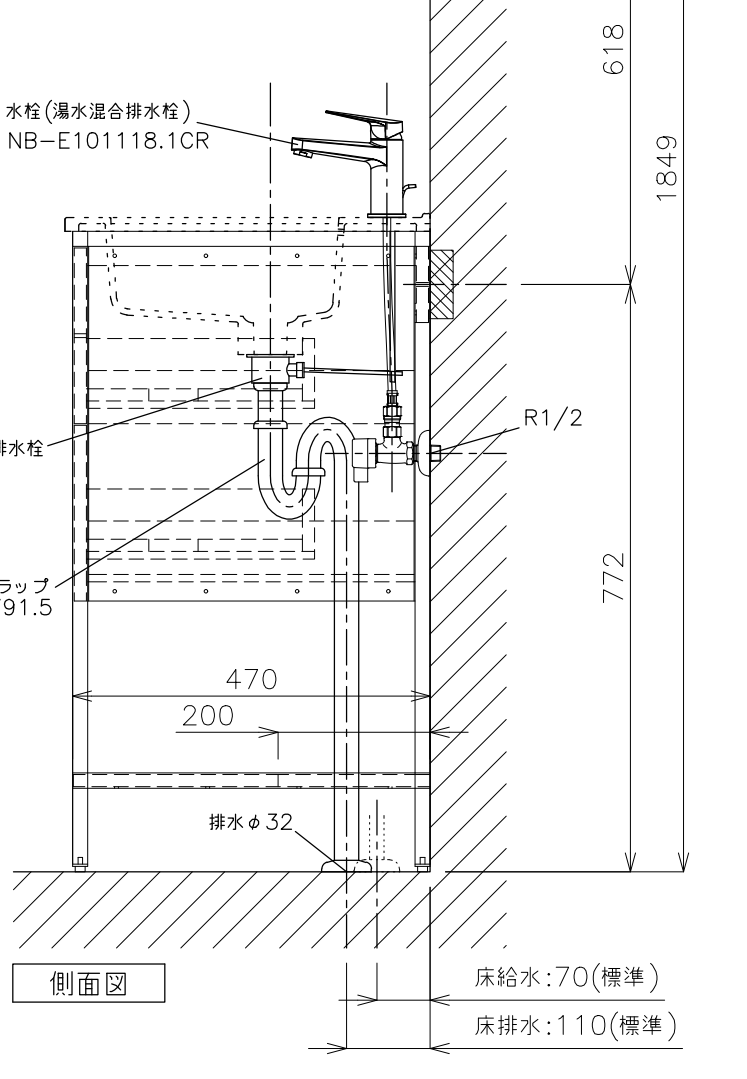

※寸法誤差が生じるため、家具の取り合いにお気をつけください。

平面図

底板部平面詳細図

※底板は取外し可能です。
 ※設置する際は底板の配管貫通部にも穴を開けてください。

点検口詳細図

排水位置可動域(現場開口)

立面図

側面図

■水栓：ノビリ・ブルース NB-E101118.1CR
 ■排水管：床排水 ストラップ RP-26.791.5

品番 RB-010.60.色-SET
 名称 モビリスタ フレーム600

				単位
				mm
日付	SCALE	製図	検図	
20.09.16	S=1:15	小野		