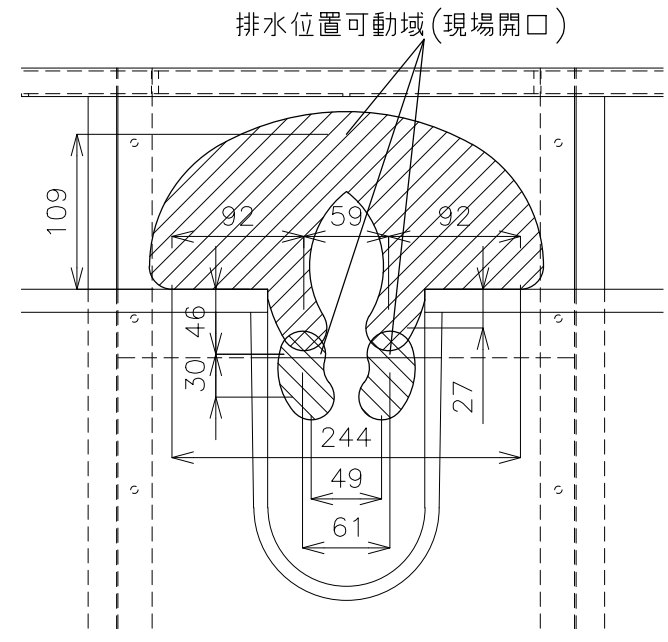

※寸法誤差が生じるため、家具の取り合いにお気をつけください。

平面図

底板部平面詳細図

※底板は取外し可能です。
 ※設置する際は底板の配管貫通部にも穴を開けてください。

点検口詳細図

排水位置可動域(現場開口)

立面図

側面図

■水栓：ノビリ・ブルース NB-E101118.1CR
 ■排水管：床排水 ストラップ RP-26.791.5

品番 RB-010.60.色-SET
 名称 モビリスタ フレーム600

				単位
				mm
日付	SCALE	製図	検図	
20.09.16	S=1:15	小野		