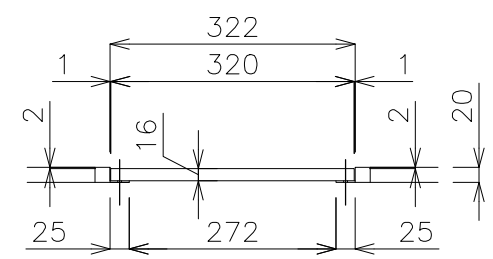

※寸法誤差が生じるため、家具の取り合いにお気をつけください。

平面図

底板部平面詳細図

※底板は取外し可能です。
 ※設置する際は底板の配管貫通部にも穴を開けてください。

点検口詳細図

排水位置可動域(現場開口)

立面図

側面図

■水栓：ノビリ・ブルース NB-E101118.1CR
 ■排水管：床排水 ストラップ RP-26.791.5

品番 RB-010.60.色-SET
 名称 モビリスタ フレーム600

				単位
				mm
日付	SCALE	製図	検図	
20.09.16	S=1:15	小野		