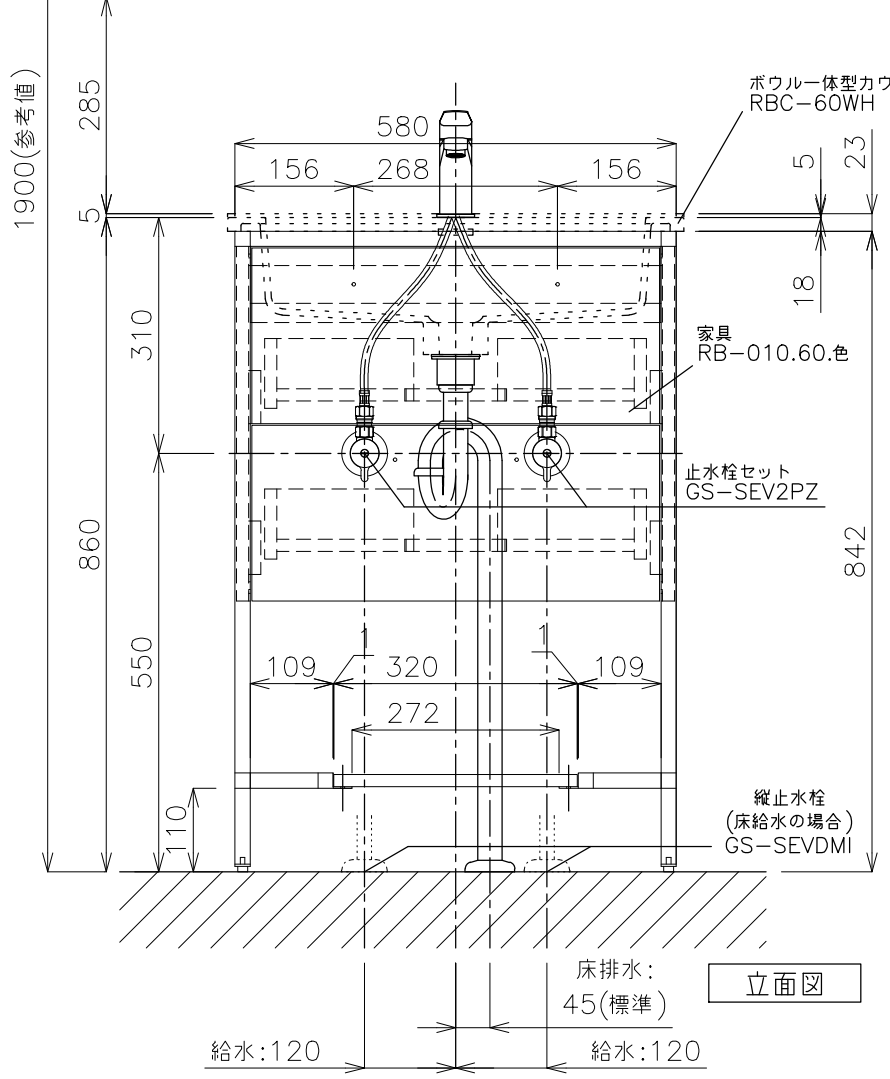

※寸法誤差が生じるため、家具の取り合いにお気をつけください。

平面図

底板部平面詳細図

※底板は取外し可能です。
 ※設置する際は底板の配管貫通部にも穴を開けてください。

点検口詳細図

排水位置可動域(現場開口)

立面図

側面図

■水栓：ノビリ・ブルース NB-E101118.1CR
 ■排水管：床排水 ストラップ RP-26.791.5

品番 RB-010.60.色-SET
 名称 モビリスタ フレーム600

				単位
				mm
日付	SCALE	製図	検図	
20.09.16	S=1:15	小野		