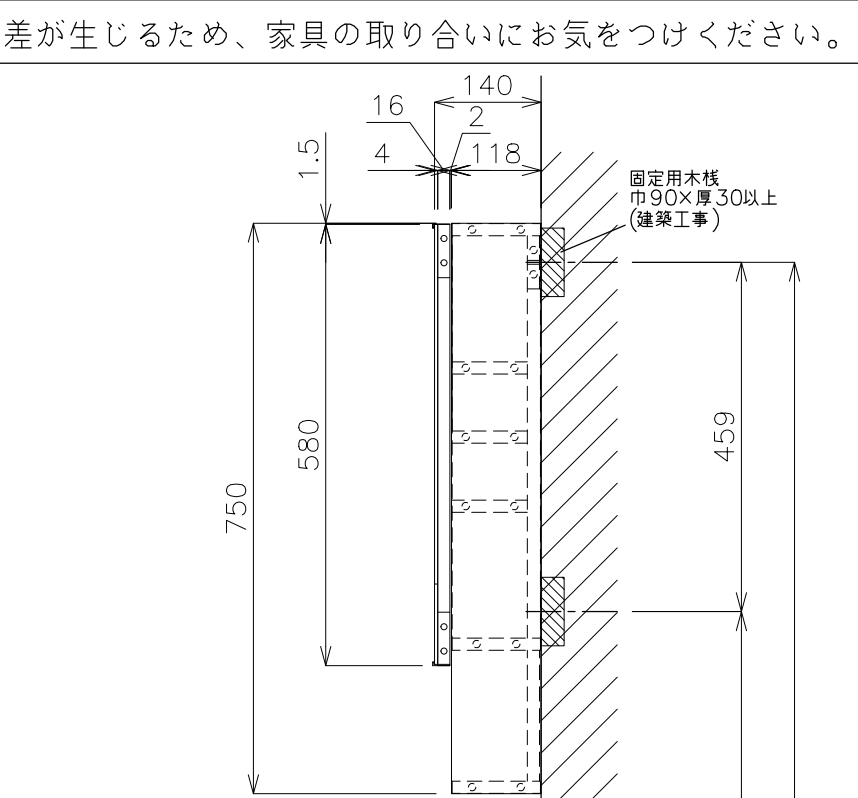

※寸法誤差が生じるため、家具の取り合いにお気をつけください。

平面図

底板部平面詳細図

※底板は取外し可能です。
 ※設置する際は底板の配管貫通部にも穴を開けてください。

点検口詳細図

排水位置可動域(現場開口)

立面図

側面図

■水栓：ノビリ・ブルース NB-E101118.1CR
 ■排水管：床排水 ストラップ RP-26.791.5

品番 RB-010.60.色-SET
 名称 モビリスタ フレーム600

				単位
				mm
日付	SCALE	製図	検図	
20.09.16	S=1:15	小野		