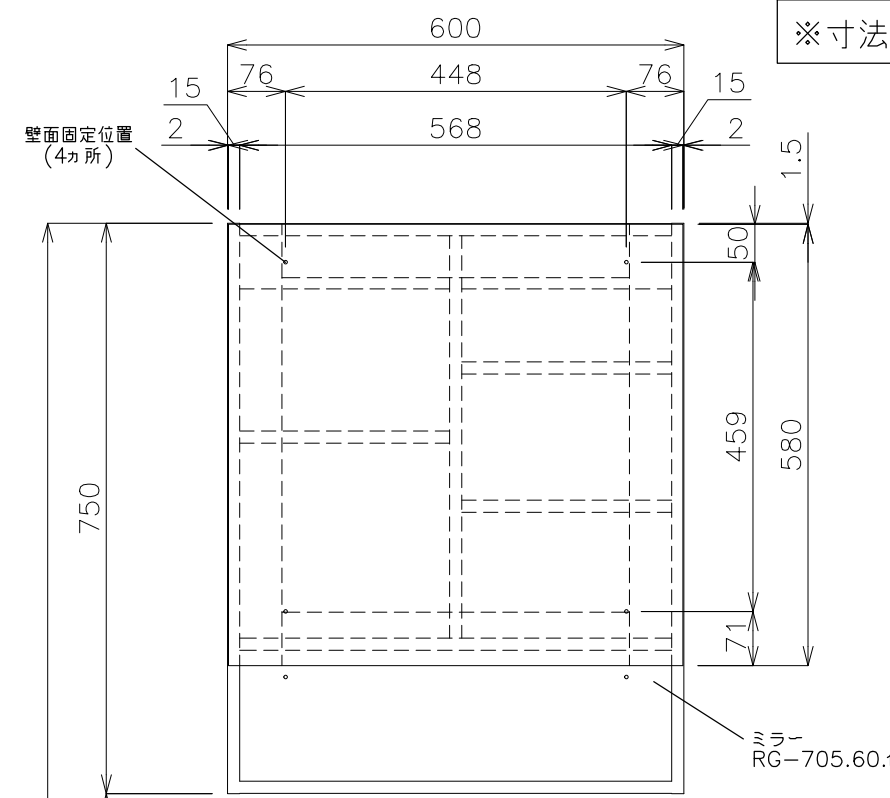

※寸法誤差が生じるため、家具の取り合いにお気をつけください。

平面図

底板部平面詳細図

※底板は取外し可能です。
 ※設置する際は底板の配管貫通部にも穴を開けてください。

点検口詳細図

排水位置可動域(現場開口)

立面図

側面図

■水栓：ノビリ・ブルース NB-E101118.1CR
 ■排水管：床排水 ストラップ RP-26.791.5

品番 RB-010.60.色-SET
 名称 モビリスタ フレーム600

				単位
				mm
日付	SCALE	製図	検図	
20.09.16	S=1:15	小野		