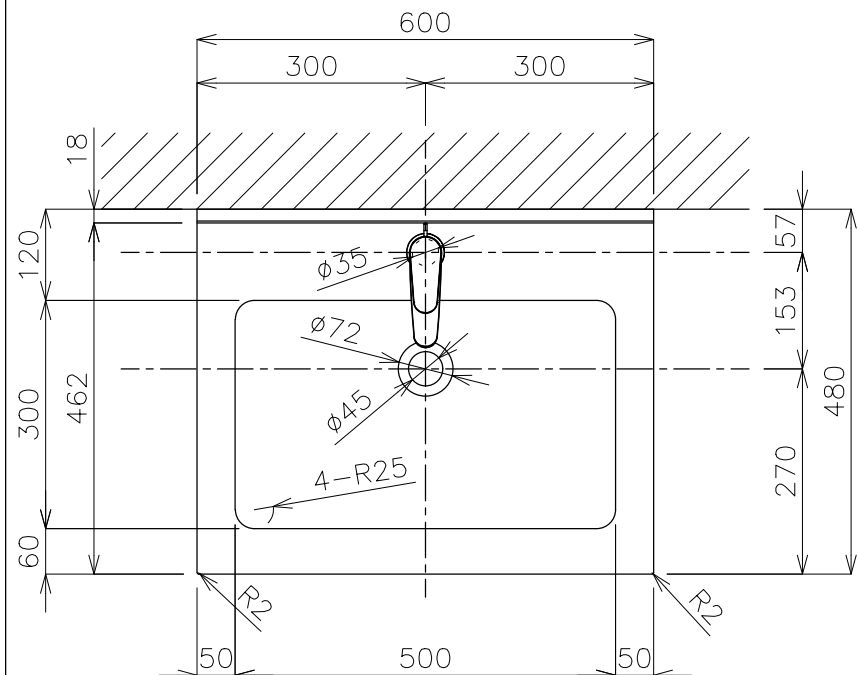

※寸法誤差が生じるため、家具の取り合いにお気をつけください。

平面図

底板部平面詳細図

※底板は取外し可能です。
 ※設置する際は底板の配管貫通部にも穴を開けてください。

点検口詳細図

排水位置可動域(現場開口)

立面図

側面図

■水栓：ノビリ・ブルース NB-E101118.1CR
 ■排水管：床排水 ストラップ RP-26.791.5

品番 RB-010.60.色-SET
 名称 モビリスタ フレーム600

				単位
				mm
日付	SCALE	製図	検図	
20.09.16	S=1:15	小野		