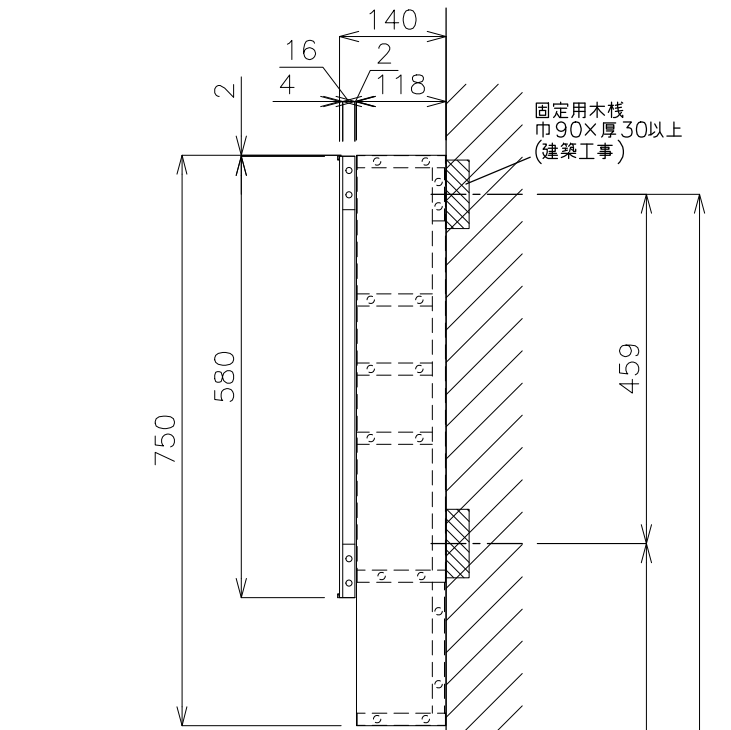

※寸法誤差が生じるため、家具の取り合いにお気をつけください。

- 水栓:ノビリ・ブルース NB-E101118.1CR
- 排水管:床排水 ストラップ RP-26.791.5

	品番	RB-010.75.色-SET			 単位 mm
	名称	モビリスタ フレーム750			
	日付	SCALE	製図	検図	
	20.09.16	S=1:15	小野		