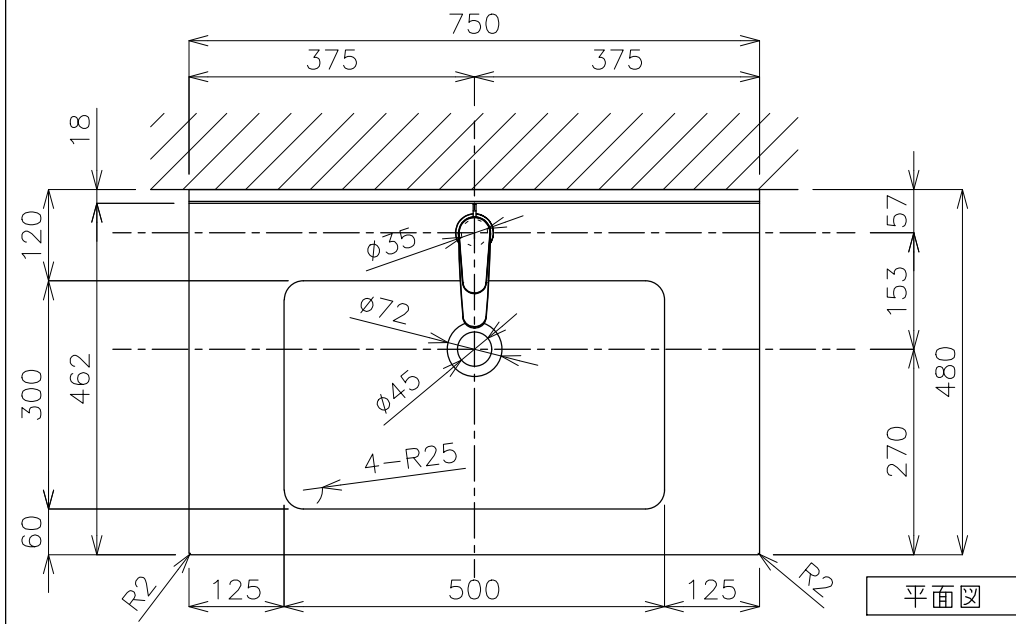

※寸法誤差が生じるため、家具の取り合いにお気をつけください。

- 水栓:ノビリ・ブルース NB-E101118.1CR
- 排水管:床排水 ストラップ RP-26.791.5

	品番	RB-010.75.色-SET			 単位 mm
	名称	モビリスタ フレーム750			
	日付	SCALE	製図	検図	
	20.09.16	S=1:15	小野		