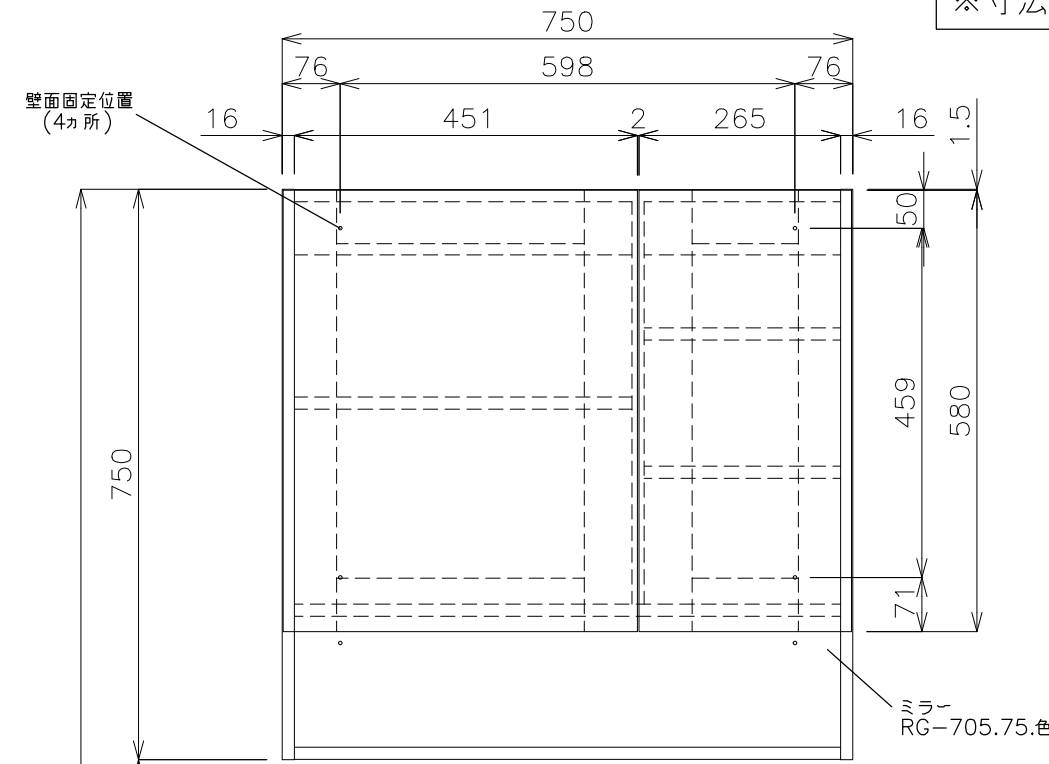

※寸法誤差が生じるため、家具の取り合いにお気をつけください。

- 水栓:ノビリ・ブルース NB-E101118.1CR
- 排水管:床排水 ストラップ RP-26.791.5

	品番	RB-010.75.色-SET			 単位 mm
	名称	モビリスタ フレーム750			
	日付	SCALE	製図	検図	
	20.09.16	S=1:15	小野		