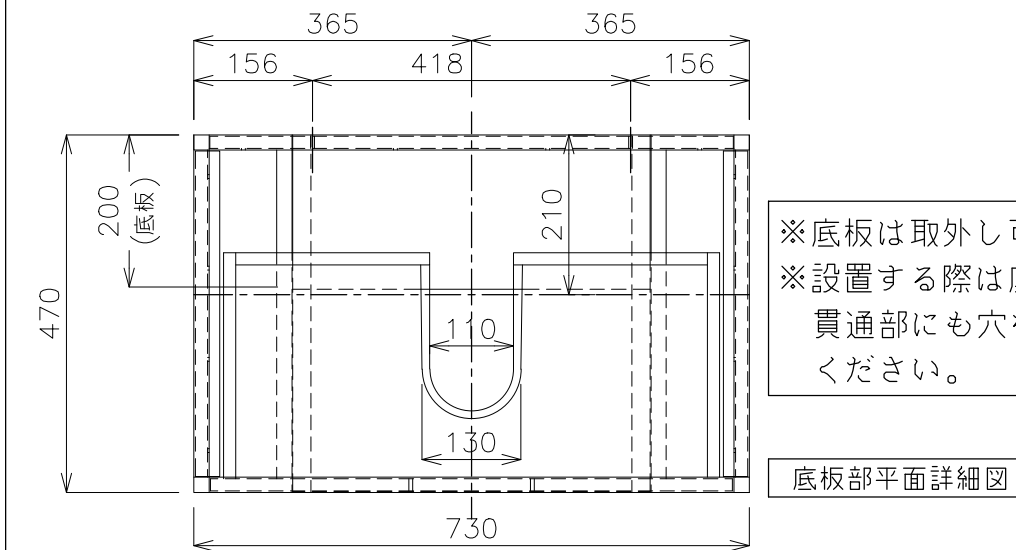

※寸法誤差が生じるため、家具の取り合いにお気をつけください。

- 水栓:ノビリ・ブルース NB-E101118.1CR
- 排水管:床排水 ストラップ RP-26.791.5

	品番	RB-010.75.色-SET			 単位 mm
	名称	モビリスタ フレーム750			
	日付	SCALE	製図	検図	
	20.09.16	S=1:15	小野		