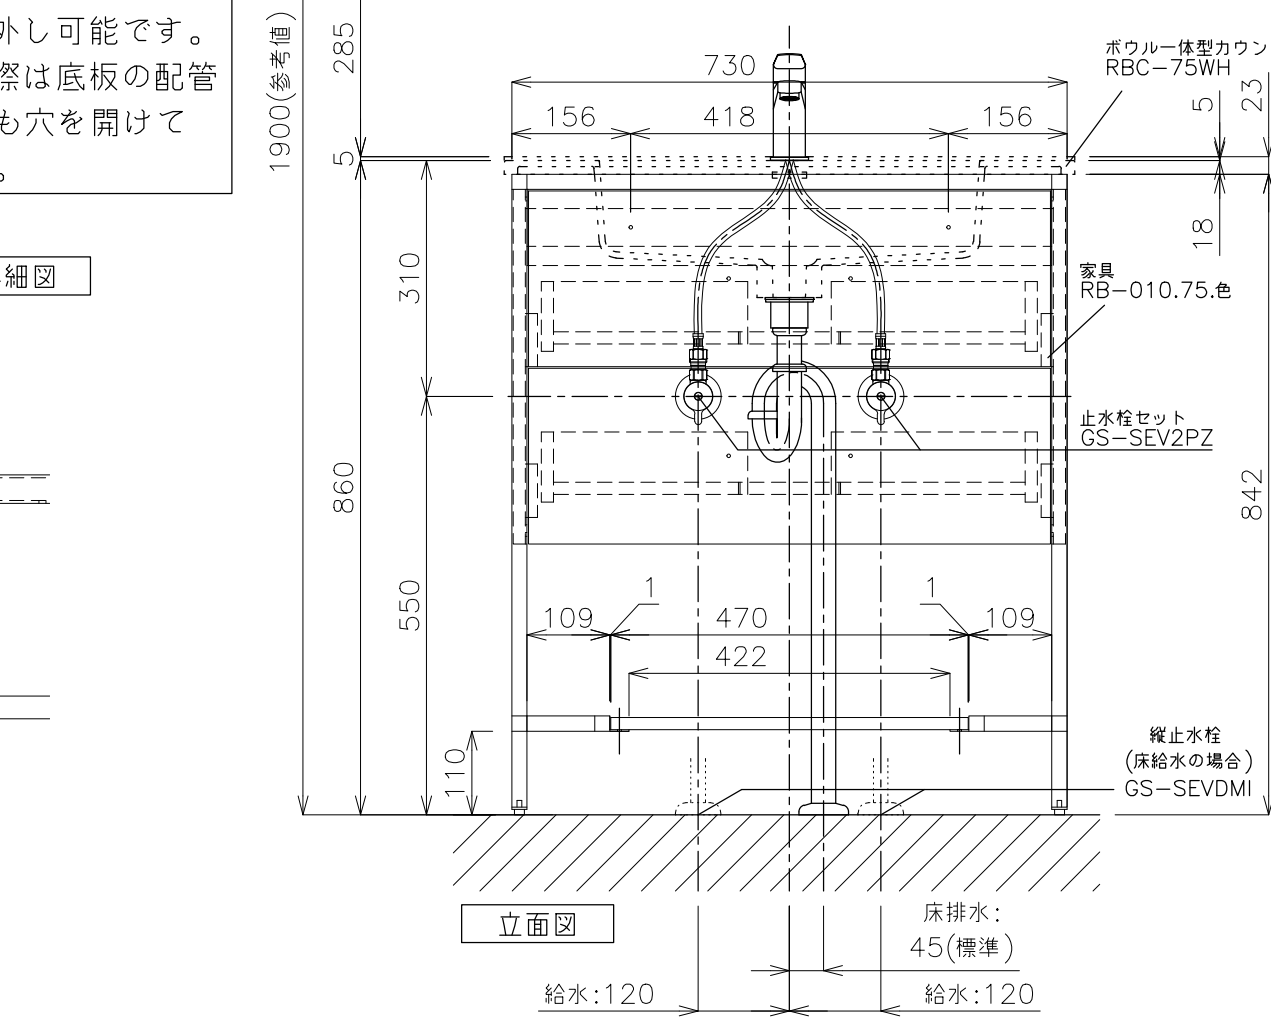

※寸法誤差が生じるため、家具の取り合いにお気をつけください。

- 水栓:ノビリ・ブルース NB-E101118.1CR
- 排水管:床排水 ストラップ RP-26.791.5

	品番	RB-010.75.色-SET			 単位 mm
	名称	モビリスタ フレーム750			
	日付	SCALE	製図	検図	
	20.09.16	S=1:15	小野		