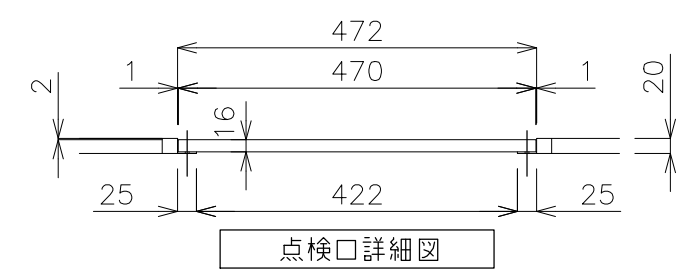

※寸法誤差が生じるため、家具の取り合いにお気をつけください。

- 水栓:ノビリ・ブルース NB-E101118.1CR
- 排水管:床排水 ストラップ RP-26.791.5

	品番	RB-010.75.色-SET			 単位 mm
	名称	モビリスタ フレーム750			
	日付	SCALE	製図	検図	
	20.09.16	S=1:15	小野		