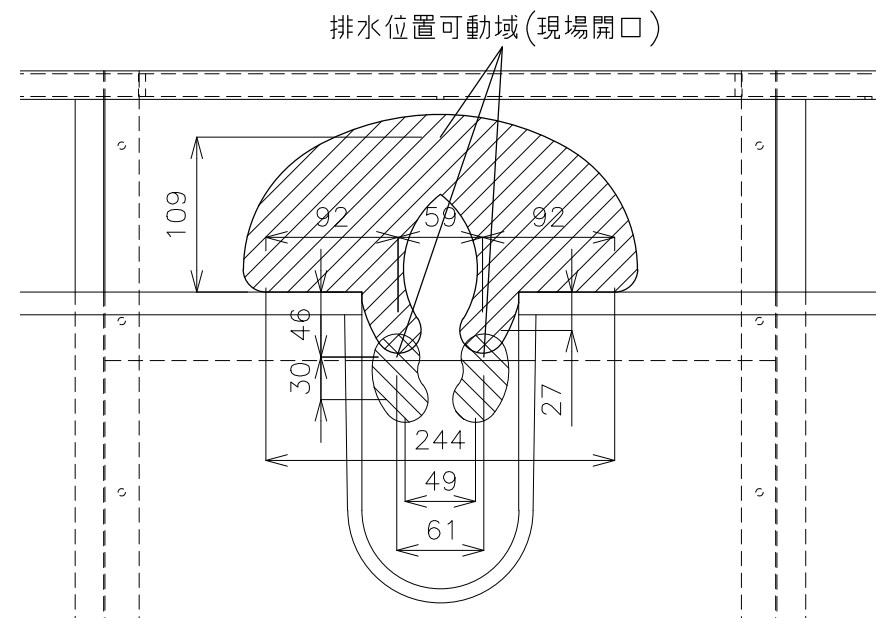

※寸法誤差が生じるため、家具の取り合いにお気をつけください。

- 水栓:ノビリ・ブルース NB-E101118.1CR
- 排水管:床排水 ストラップ RP-26.791.5

	品番	RB-010.75.色-SET			 単位 mm
	名称	モビリスタ フレーム750			
	日付	SCALE	製図	検図	
	20.09.16	S=1:15	小野		