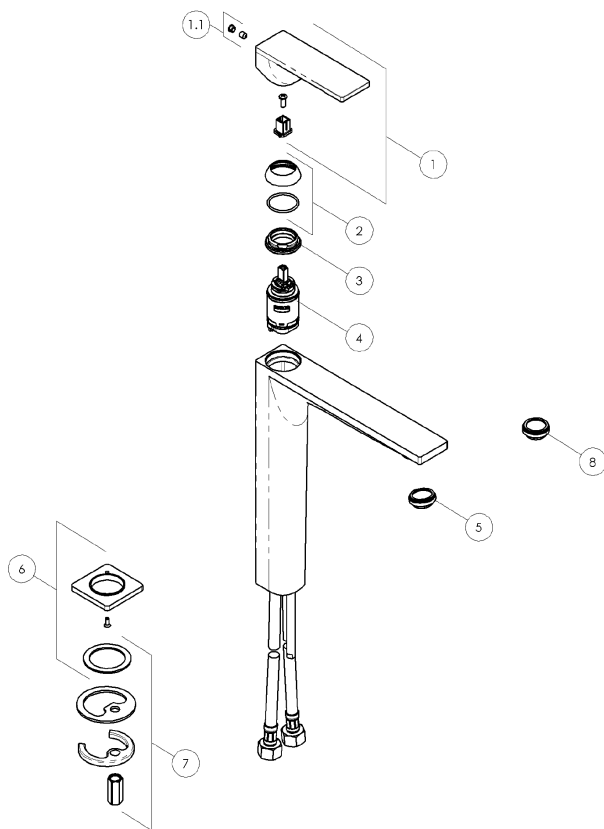

# NB-E124128.3BM

ブラックマット 高タイプ  
(ポップアップ機能なし)

| No  | 品番            | Item         | 品名         | Description                            |
|-----|---------------|--------------|------------|--|
| 1   | NB-RLE18777BM | -RLE187/77BM | ハンドル       | HANDLE BLACK MATT                      |
| 1.1 | —             | -RTAK0001    |            | INDEX BUTTON                           |
| 2   | NB-RGH21841BM | -RGH218/41BM | カバーリング     | COVER RING NUT                         |
| 3   | NB-RGH21842   | -RGH218/42   | カートリッジ固定金具 | FIXING RING NUT                        |
| 4   | NB-RCR280DECO | -RCR280/DECO | カートリッジ     | CARTRIDGE DIAM. 35 ECO                 |
| 5   | NB-RAEK22239  | -RAEK222/39  | エアレーター     | AERATOR M24x1 BLACK MATT               |
| 5.1 | —             | -RAEB222/39  |            | KIT 2 AERATOR M24x1 CASCADE BLACK MATT |
| 6   | —             | -RAN227/76BM |            | RING BASE SUPPORT                      |
| 7   | NB-RSA240     | -RSA240      | 取付金具       | UNIVERSAL HARDWARE SET MISTRAL         |
| 8   | —             | -RAEK222/40  |            |  |
| 8.1 | —             | -RAEB222/40  |            |  |
|     |               |              |            |  |
|     |               |              |            |  |
|     |               |              |            |  |
|     |               |              |            |  |