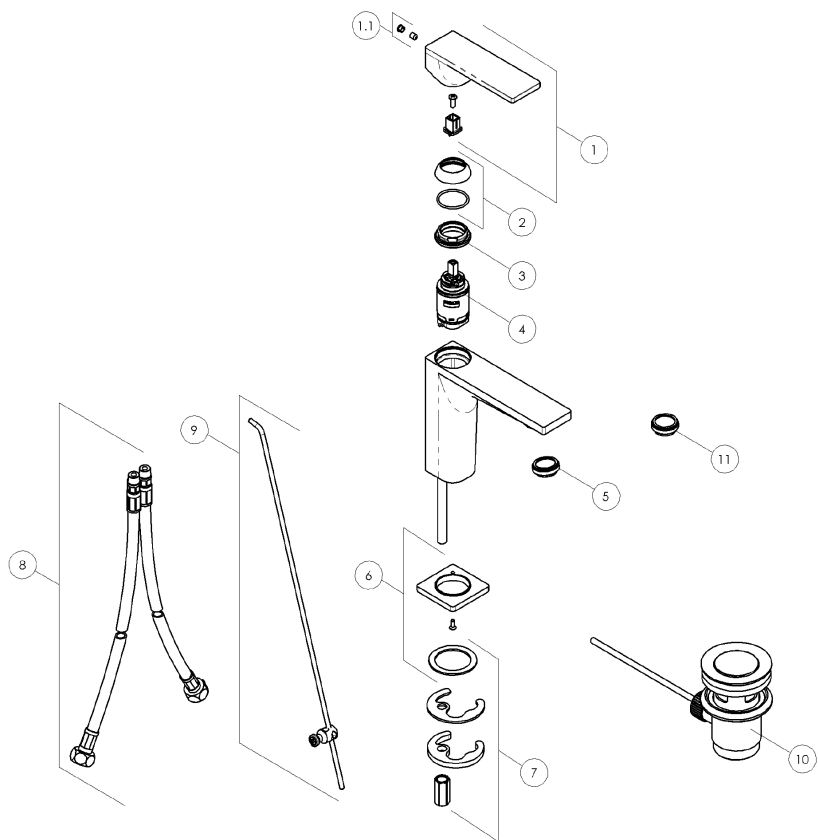

NB-E124118.1CR
クローム 低タイプ
(ポップアップ付属)

No	品番	Item	品名	Description
1	NB-RLE18777CR	-RLE18777CR	ハンドル	HANDLE CHROME
1.1	—	-RTAK0001		INDEX BUTTON
2	NB-RGH21841CR	-RGH218/41CR	カバーリング	COVER RING NUT
3	NB-RGH21842	-RGH218/42	カートリッジ固定金具	FIXING RING NUT
4	NB-RCR280DECO	-RCR280/DECO	カートリッジ	CARTRIDGE DIAM. 35 ECO
5	NB-RAEK22239	-RAEK222/39	エアレーター	AERATOR M24x1 CHROME
5.1	—	-RAEB222/39		KIT 2 AERATOR M24x1 CASCADE CHROME
6	—	-RAN22776CR		RING BASE SUPPORT
7	NB-RSA242	-RSA242	取付金具	UNIVERSAL HARDWARE SET MISTRAL
8	—	-RTUK203/46		
9	NB-RVR22445CR	-RVR224/45CR	ポップアップ操作棒	ROD PAWL
10	NB-RSC22420CR	-RSC224/20CR	ポップアップ	
11	—	-RAEK222/40		
11.1	—	-RAEB222/40		