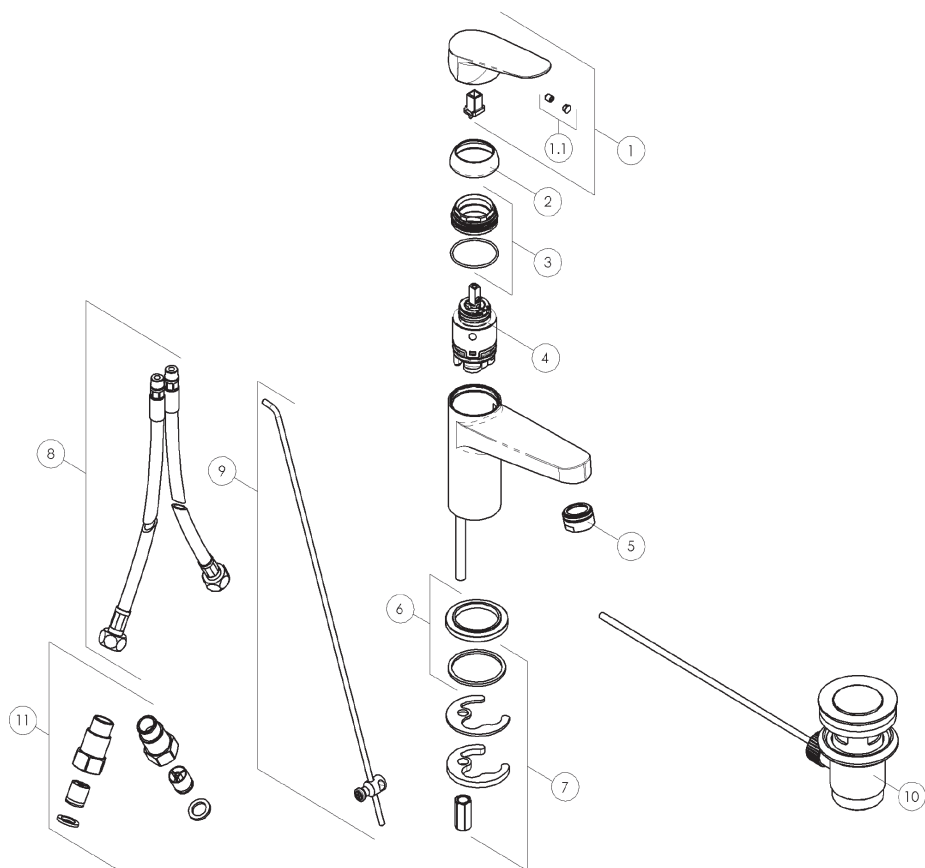

**NB-E101118.1CR**  
**クローム 低タイプ**  
**(ポップアップ機能付属)**

No	品番	Item	品名	Description
1	NB-RLE18973CR	-RLE189/73CR	ハンドル	HANDLE CHROME
1.1	—	-RTAK0001		INDEX BUTTON
2	NB-RGH21825CR	-RGH218/25CR	カバーリング	COVER RING NUT
3	NB-RGH21853	-RGH218/53	カートリッジ固定金具	FIXING RING NUT
4	NB-RCR350ECO	-RCR350/ECO	カートリッジ	CARTRIDGE DIAM. 35 ECO
5	NB-RAEK219-14CR	-RAEK219/14CR	エアレーター	AERATOR M24x1 CHROME
5.1	—	-RAEB219/14CR		KIT 2 AERATOR M24x1 CASCADE CHROME
6	—	-RAN227/23CR		RING BASE SUPPORT
7	NB-RSA242	-RSA242	取付金具	UNIVERSAL HARDWARE SET MISTRAL
8	—	-RTUK203/150		
9	NB-RVR22445CR	-RVR224/45CR	ポップアップ操作棒	ROD PAWL
10	NB-RSC22463CR	-RSC224/63CR	ポップアップ排水栓	
11	—	-RNI213/8CR		COUPLE OF NIPLEX 3/8X1/2-CHROME
12				
13				