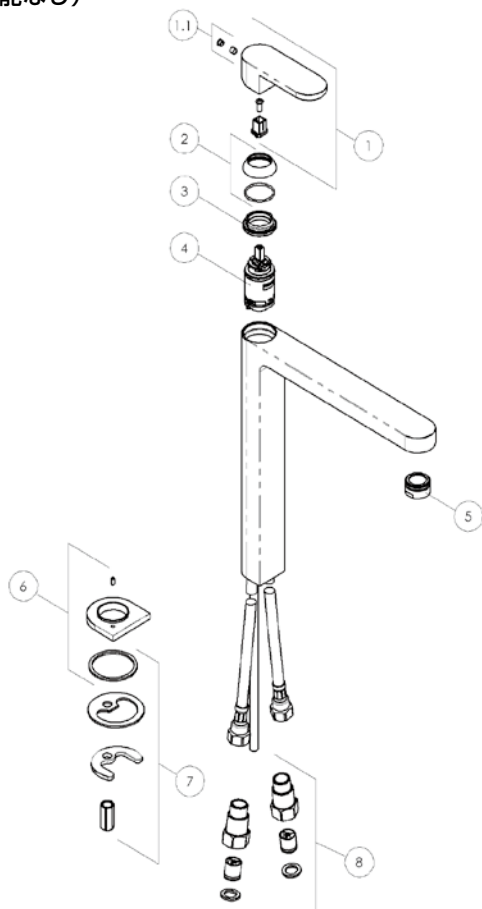

# NB-94128.3CR

アップ

湯水混合水栓 クローム

高タイプ (ポップアップ機能なし)

No	品番	Item	品名	Description
1		-RLE187/53CR		HANDLE CHROME
1.1	—	-RTAK0001		INDEX BUTTON
2		-RGH218/41CR		COVER RING NUT
3		-RGH218/42		FIXING RING NUT
4	<a href="#">NB-RCR280D</a>	-RCR280/D	カートリッジ	CARTRIDGE CM. 28
5	<a href="#">NB-RAEK219-14CR</a>	-RAEK219/14CR	エアレーター	AERATOR M24x1 CHROME
5.1		-RAEB219/14CR		KIT 2 AERATOR M24x1 CASCADE CHROME
6		-RAN227/51CR		RING BASE SUPPORT
7		-RSA240		UNIVERSAL HARDWARE SET FOR ROD M8
8		-RNI213/8CR		COUPLE OF NIPLEX 3/8X1/2-CHROME