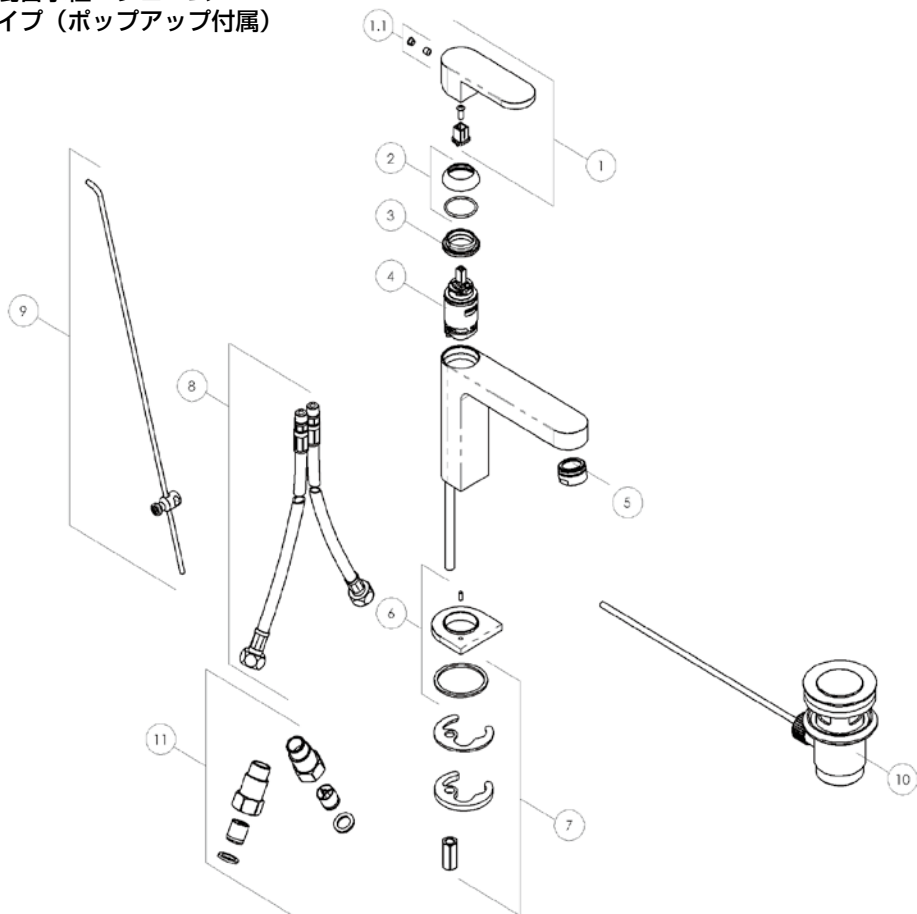

# NB-94118.1CR

アップ

湯水混合水栓 クローム

低タイプ (ポップアップ付属)

No	品番	Item	品名	Description
01		-RLE187/53CR		HANDLE CHROME
01.1		-RTAK0001		INDEX BUTTON
02		-RGH218/41CR		COVER RING NUT
03		-RGH218/42		FIXING RING NUT
04	<a href="#">NB-RCR280D</a>	-RCR280/D	カートリッジ	CARTRIDGE CM. 28
05	<a href="#">NB-RAEK219-14CR</a>	-RAEK219/14CR	エアレーター	AERATOR M24x1 CHROME
05.1		-RAEB219/14CR		KIT 2 AERATOR M24x1 CASCADE CHROME
06		-RAN227/51CR		RING BASE SUPPORT
07		-RSA242		UNIVERSAL HARDWARE SET MISTRAL
08		-RTUK203/150		
09		-RVR224/45CR		ROD PAWL
10		-RSC224/63CR		
11		-RNI213/8CR		COUPLE OF NIPLEX 3/8X1/2-CHROME