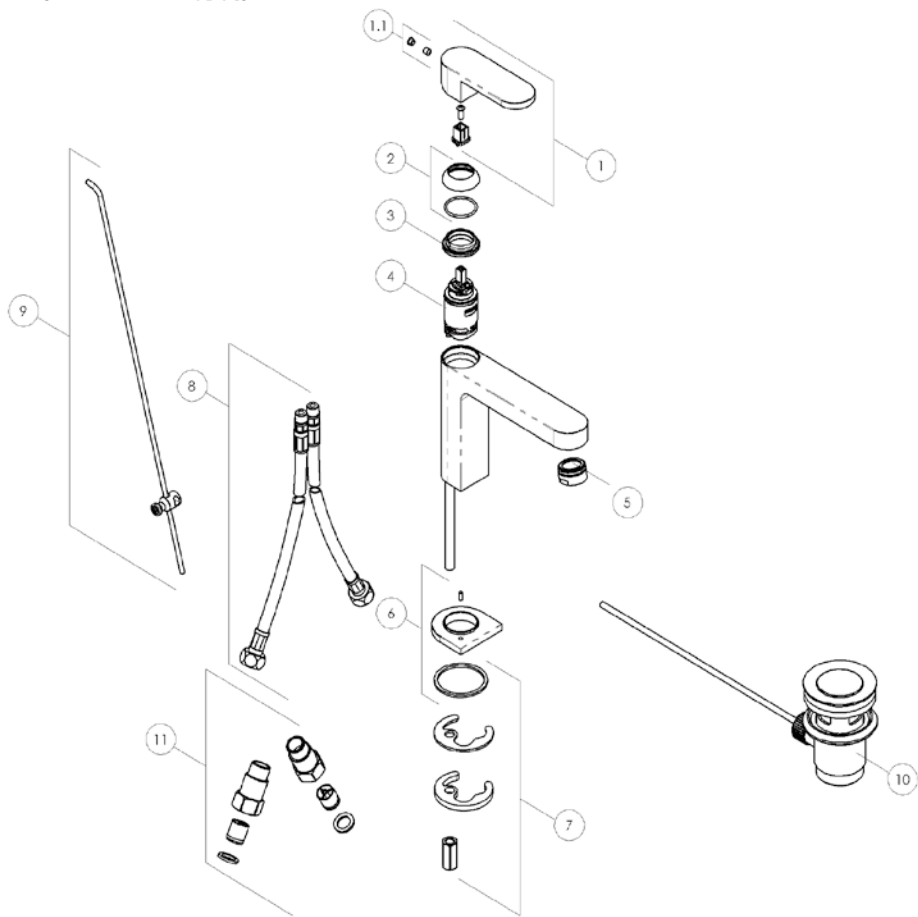

# NB-94118.1BM

アップ

湯水混合水栓 ブラックマット

低タイプ (ポップアップ付属)

No	品番	Item	品名	Description
01		-RLE187/53BM		HANDLE BLACK
01.1	—	-RTAK0001		INDEX BUTTON
02		-RGH218/41BM		COVER RING NUT
03		-RGH218/42		FIXING RING NUT
04	<a href="#">NB-RCR280D</a>	-RCR280/D	カートリッジ	CARTRIDGE CM. 28
05	<a href="#">NB-RAEK219-14BM</a>	-RAEK219/14BM	エアレーター	AERATOR M24x1 BLACK
05.1		-RAEB219/14BM		
06		-RAN227/51BM		
07		-RSA242		UNIVERSAL HARDWARE SET MISTRAL
08		-RTUK203/150		
09		-RVR224/45BM		ROD PAWL
10		-RSC224/63BM		
11		-RNI213/8CR		COUPLE OF NIPLEX 3/8X1/2-CHROME