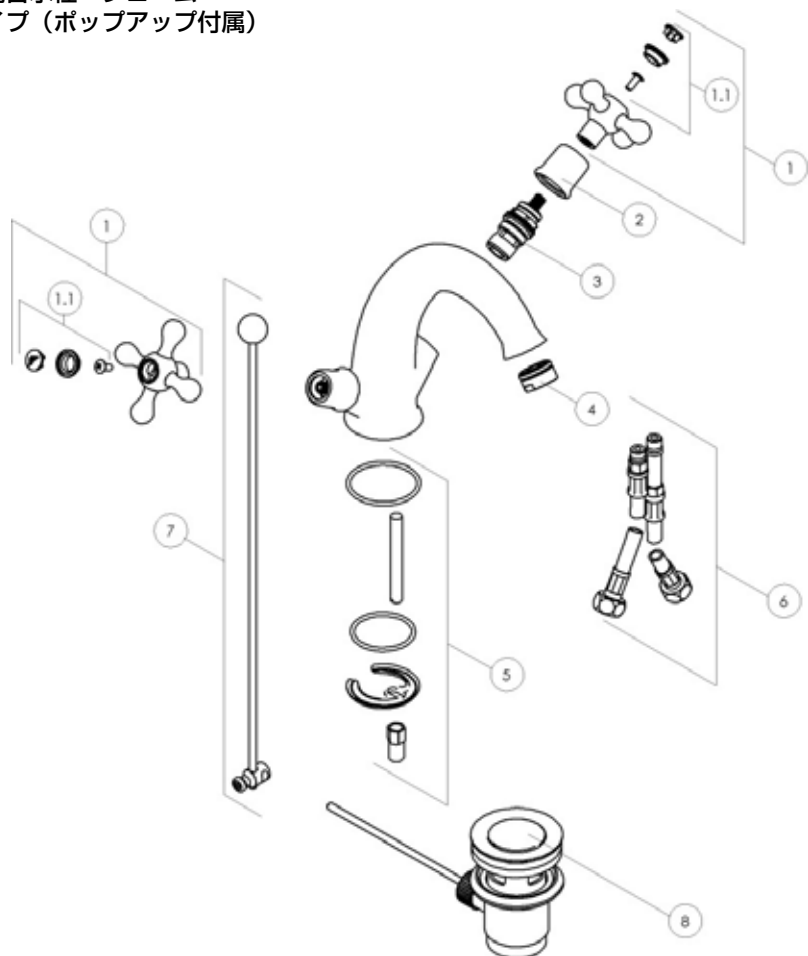

NB-5118.6CR

グラツィア

湯水混合水栓 クローム

低タイプ (ポップアップ付属)

| No | 品番 | Item | 品名 | Description |
|-----|---------------------------------|---------------|--------|------------------------------------|
| 1 | | -RMA184/1CR | | HANDLE CHROME |
| 1.1 | | -RSA229/81CR | | HARDWARE FOR HANDLE CHROME |
| 2 | | -RCP209/5CR | | |
| 3 | NB-RVT2005D | -RVT200/5D | カートリッジ | CERAMIC HEADWORK 1/2" |
| 4 | NB-RAEK219-14CR | -RAEK219/14CR | エアレーター | AERATOR M24X1 CHROME |
| 4.1 | | -RAEB219/14CR | | KIT 2 AERATOR M24X1 CASCADE CHROME |
| 5 | | -RSA240 | | UNIVERSAL HARDWARE SET FOR ROD M8 |
| 6 | | -RTUK203/150 | | |
| 7 | | -RVR224/8CR | | ROD PAWL CHROME |
| 8 | | -RSC224/63CR | | |
| 9 | | | | |
| | | | | |
| | | | | |
| | | | | |