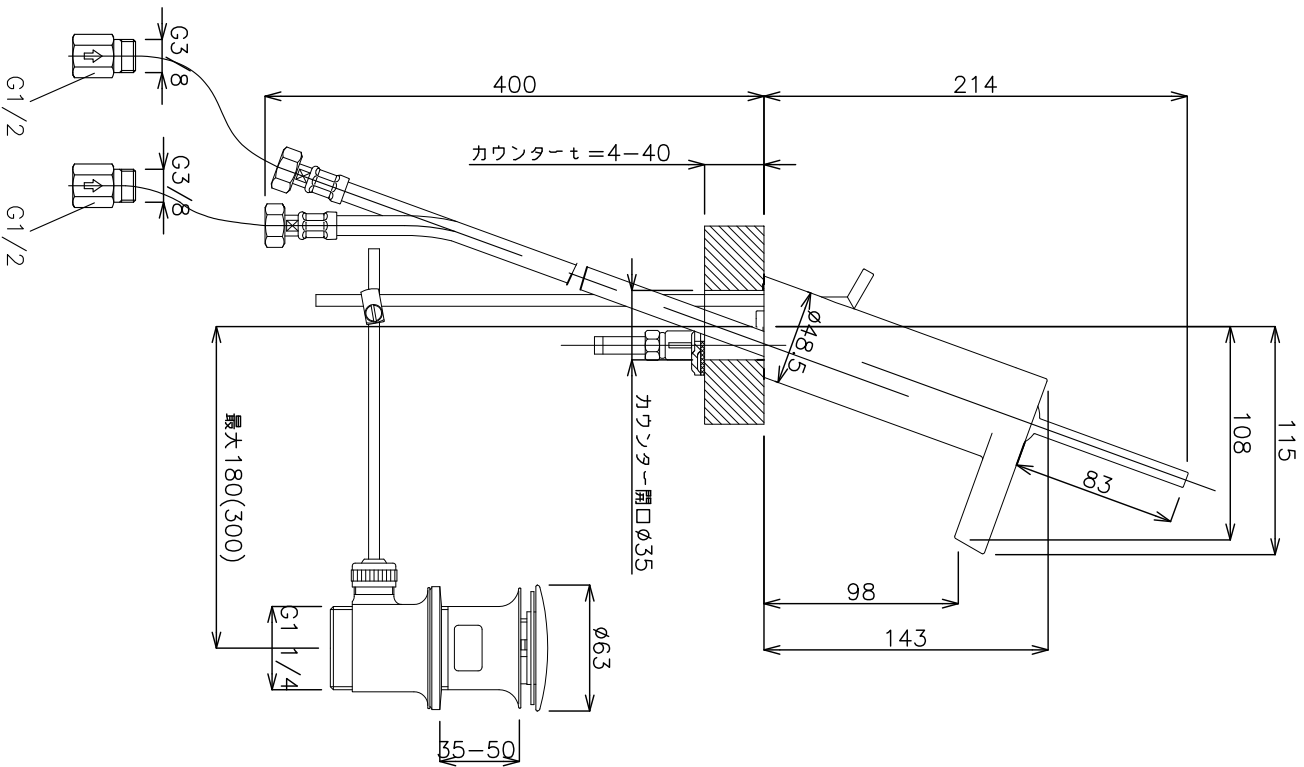

カウンター開口φ35

180mmと300mmのキック  
レバーが付属しております。  
水栓・洗面ボウルに合わせ  
てご使用ください。

品番	HS-5709.2201		目付	SCALE	梨図	検図	単位
名称	STERA		11.02.03	S=1:4	竹内		mm