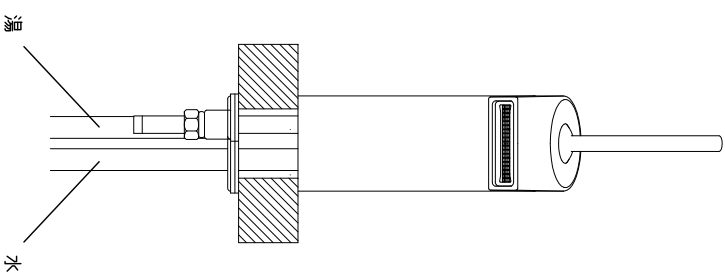

カウンター開口φ35

180mmと300mmのキック  
レバーが付属しております。  
水栓・洗面ボウルに合わせ  
てご使用ください。

品番	HS-5709.2201		目付	SCALE	梨図	検図	単位
名称	STERA		11.02.03	S=1:4	竹内		mm