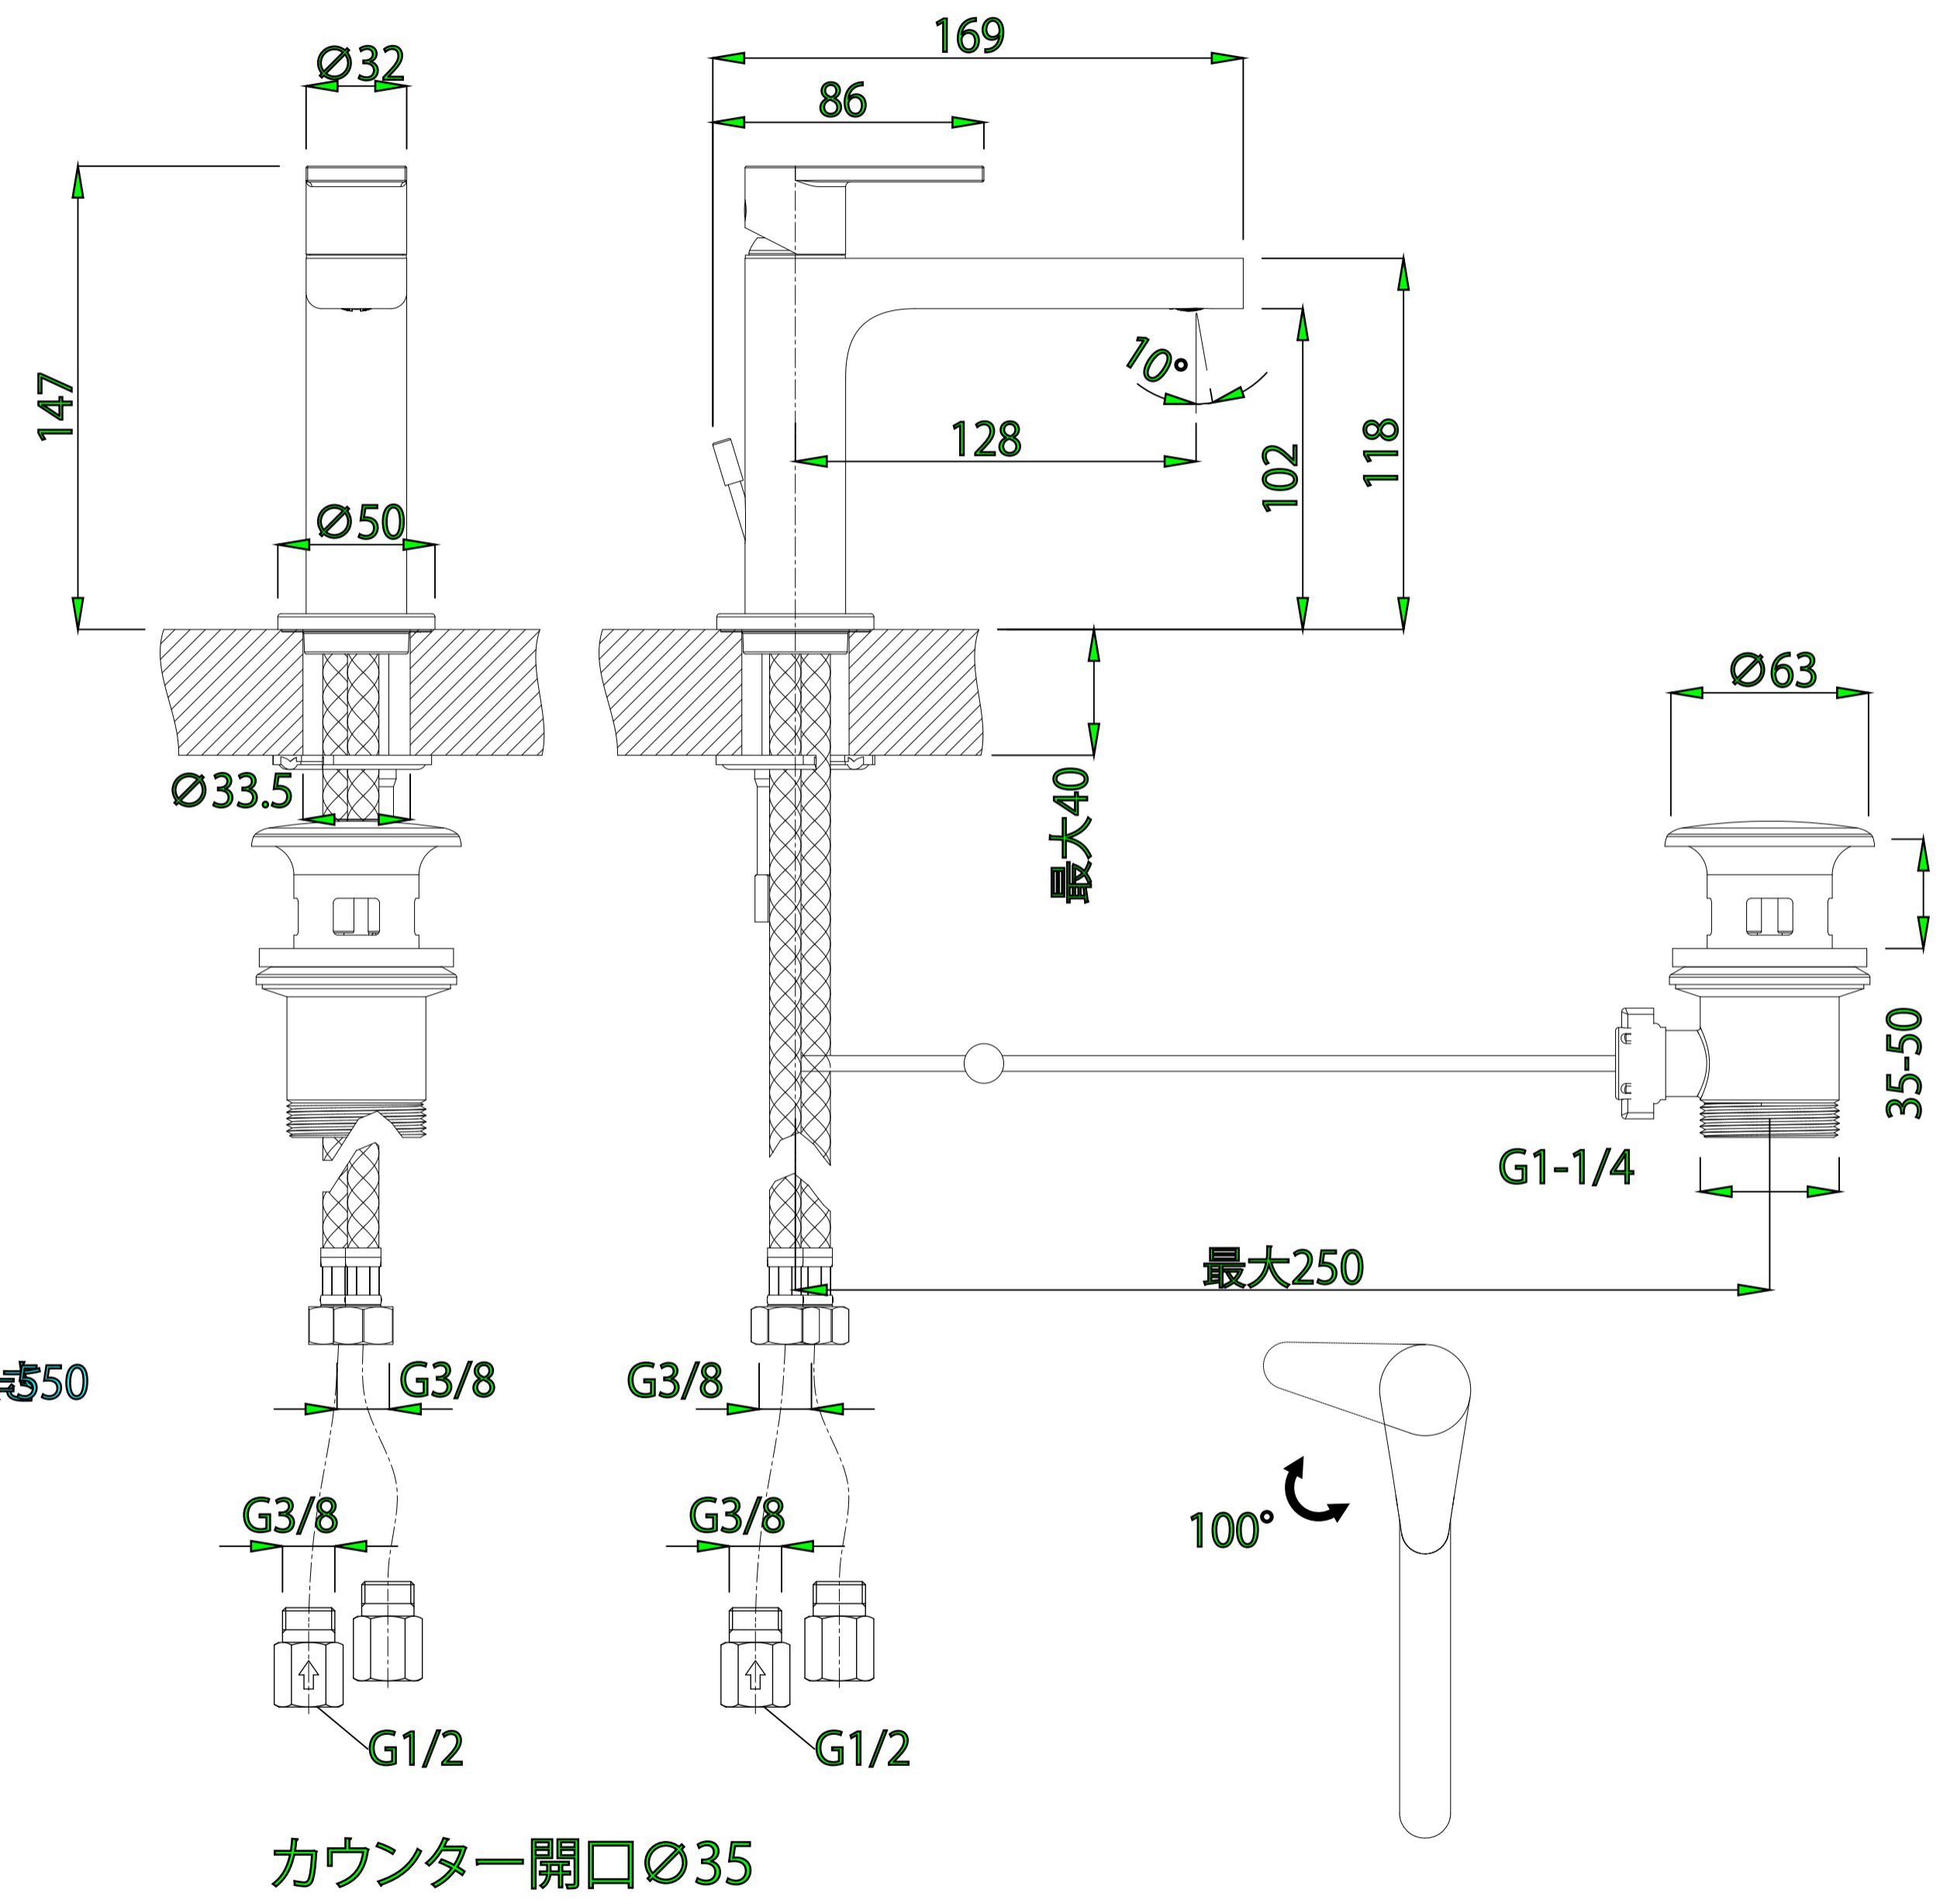

付属のフレキシブルホースの長さ50

カウンター開口Ø35

	品番	GS-38602.031				 単位 mm	
	名称	ヴェーラ	エコ	日付	SCALE		製図
				18.12.04	S=1:4	小野	