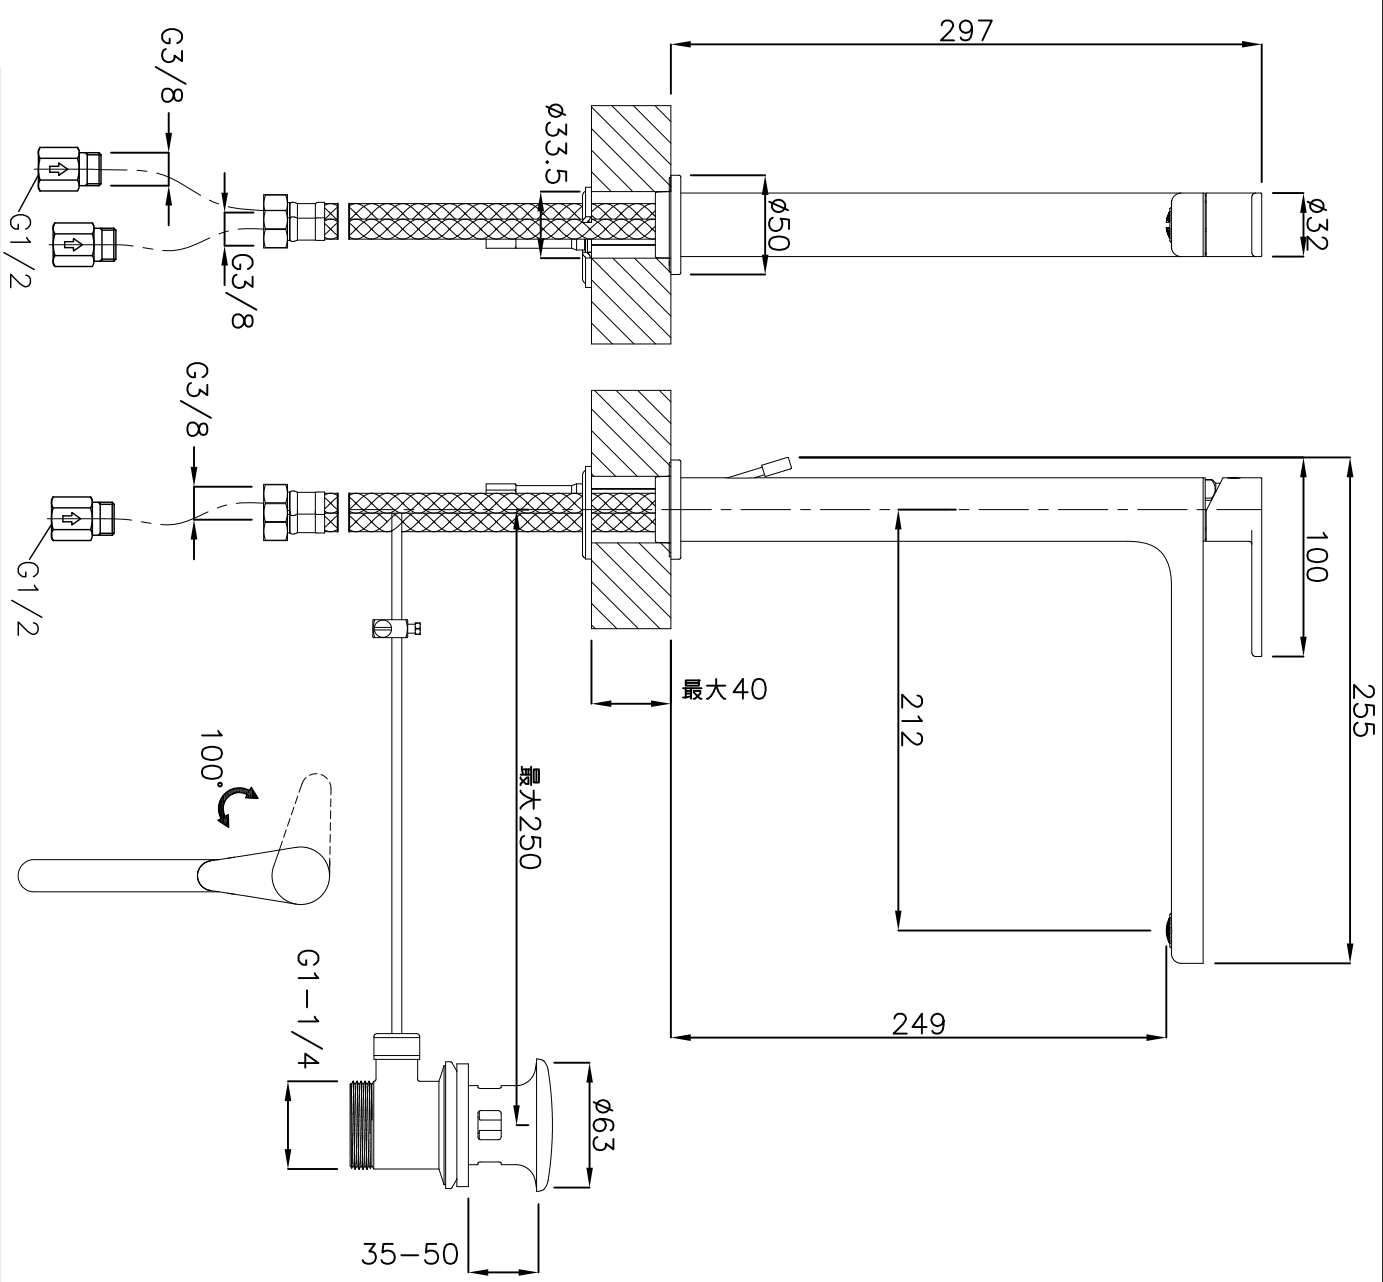

カウンター開口φ35

品番 GS-29906.031
名称 ギャア。バグータ エコ

日付	SCALE	梨図	検図	単位
18.12.05	S=1:4	小野		mm