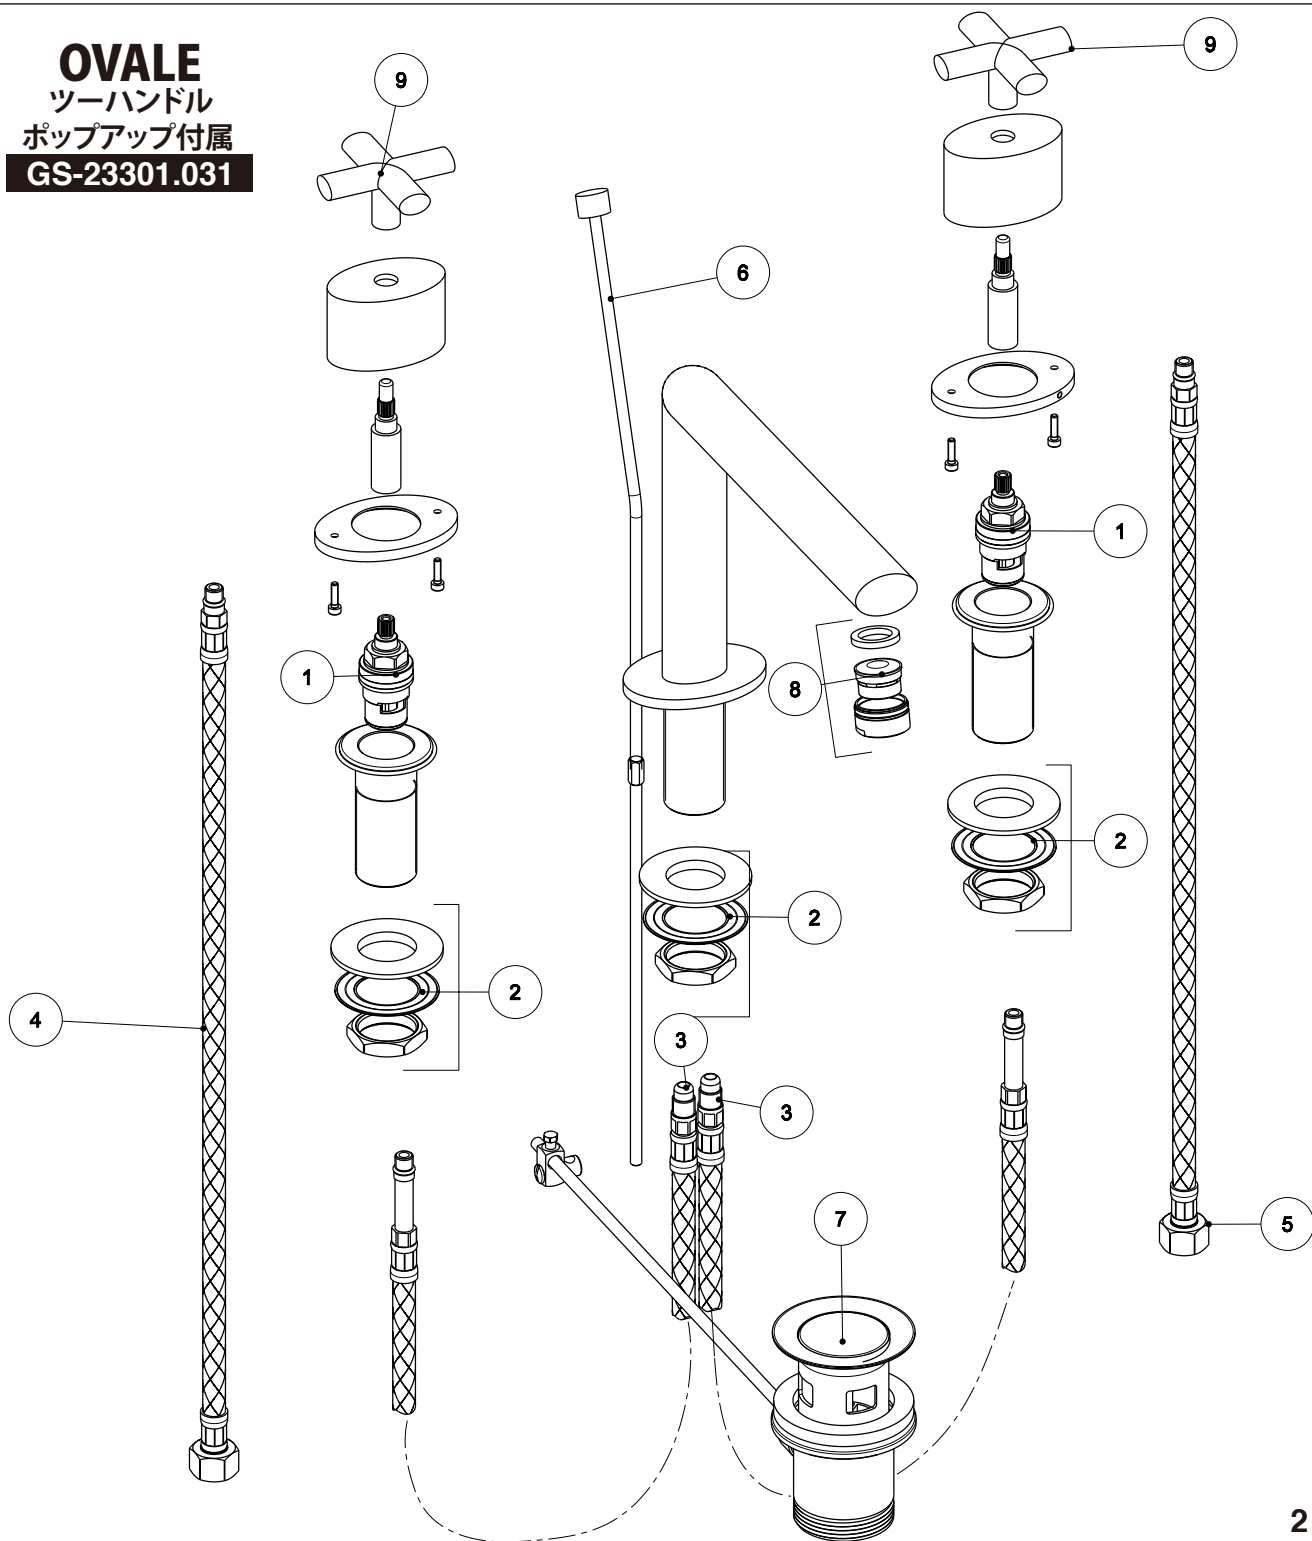

OVALE
 ツーハンドル
 ポップアップ付属
GS-23301.031

2003-08

	品番	COD.	品名	DESCRIZIONE	備考	Q.TA'
9	GS - 1529.031	1529	ハンドル	Ricambio maniglia a croce "OVALE"		2
8	GS - 1108.031	01108	エアレーター	Aeratore M24x1		1
7	GS - 01067	01067	ポップアップ	Ricambio scarico salterello da 1' 1/4" con doppio snodo		1
6	GS - R0392.031	R0392	ポップアップ操作棒	Ricambio asta salterello per 3 fori		1
5	-	1326		Ricambio flessibile alimentazione Ø6x10 M8x1 calotta 3/8" F L450mm		1
4	-	29000		Ricambio flessibile alimentazione Ø6x10 M8x1 calotta 3/8" F L450mm rosso		1
3	-	1472		Ricambio flessibile di collegamento Ø6x10 con attacco M10x1 - M8x1 L400 NEUTRO		2
2	GS - R0185	r0185	取付金具	Kit fissaggio per gambo Ø27x19 filix1"		3
1	GS - 1126.031	01126	カートリッジ	Ricambio vitone 90° con dischi ceramici		2

GESSI

OVALE Art. 23301

Gruppo lavabo 3 fori "OVALE" bocca H150

Gessi S.p.A. Parco Gessi, 13037 Serravalle Sesia (Vercelli) Italy Tel. 0039 0163 454111 Fax 0039 0163 453150
 www.gessi.com e-mail: gessi @ gessi.it agosto 2003 copyright © GESSI S.p.A.