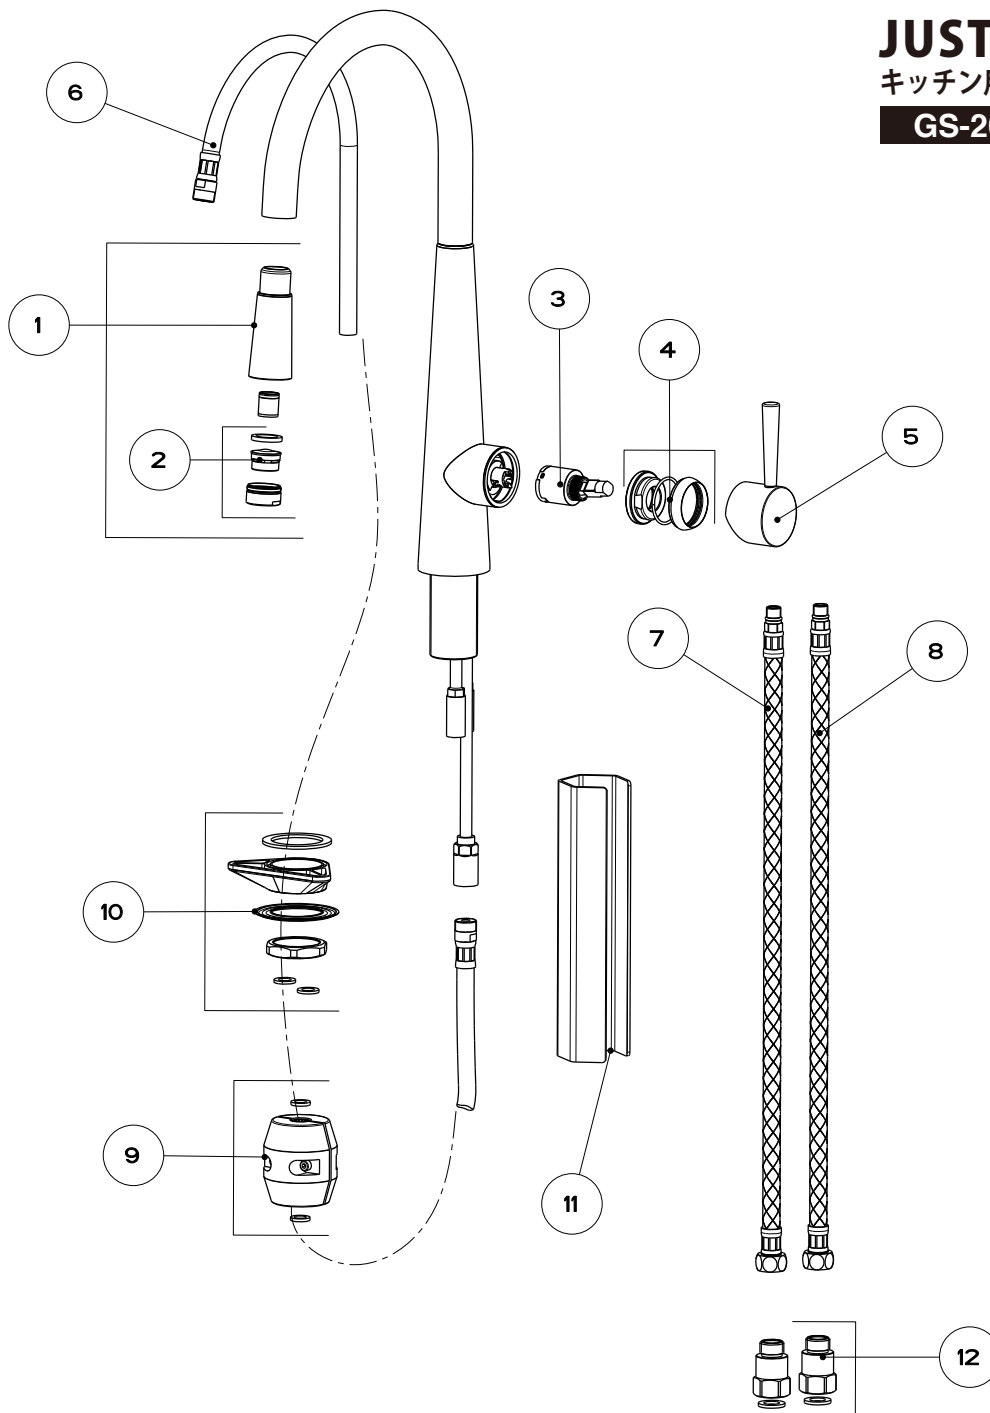

JUST SERIES

キッチン用 首振りタイプ

GS-20576.031-1

2012-11

品番	COD.	品名	DESCRIZIONE	備考	Q.TA'
12	-	R0719	逆止弁	Kit ricambio raccordo G3/8" M G1/2" F porta VNR Ø14	1
11	-	R0228	締め付け用金具	Articolo di ricambio chiave esagonale zincata	1
10	GS - R0061.031	R0061	本体取り付け金具	Ricambio kit di fissaggio cucina	1
9	-	R0335	重り	Ricambio contrappeso Ø12 420.g viti con due guarnizioni M15x1	1
8	-	28853	フレキシブルホース 青	Ricambio flessibile alimentazione Ø8x12 M10x1 calotta 3/8" F L470mm BLU KTW-A	1
7	-	28827	フレキシブルホース 赤	Ricambio flessibile alimentazione Ø8x12 M10x1 calotta 3/8" F L470mm ROSSO KTW-A	1
6	GS - R3462.031	R3462		RICAMBIO FLEX NYLON ATTACCHI M15X1 GIREV - M15X1 GIREV L1500MM - ACS	1
5	GS - 28867.031	28867	ハンドル	RICAMBIO MANIGLIA COMPLETA Ø42 CON LEVA "JUST"	1
4	GS - R0702	R0702	取付金具	Ricambio ghiera di serraggio M37x1 per cartuccia Ø25	1
3	GS - 1354.031	01354	カートリッジ	RICAMBIO CARTUCCIA MISCELATRICE Ø25	1
2	GS - 1108.031	01108	エアレーター	Aeratore M24x1	1
1	GS - 28866.031	28866	吐水口	Ricambio doccetta conica per canna Ø24 "JUST"	1