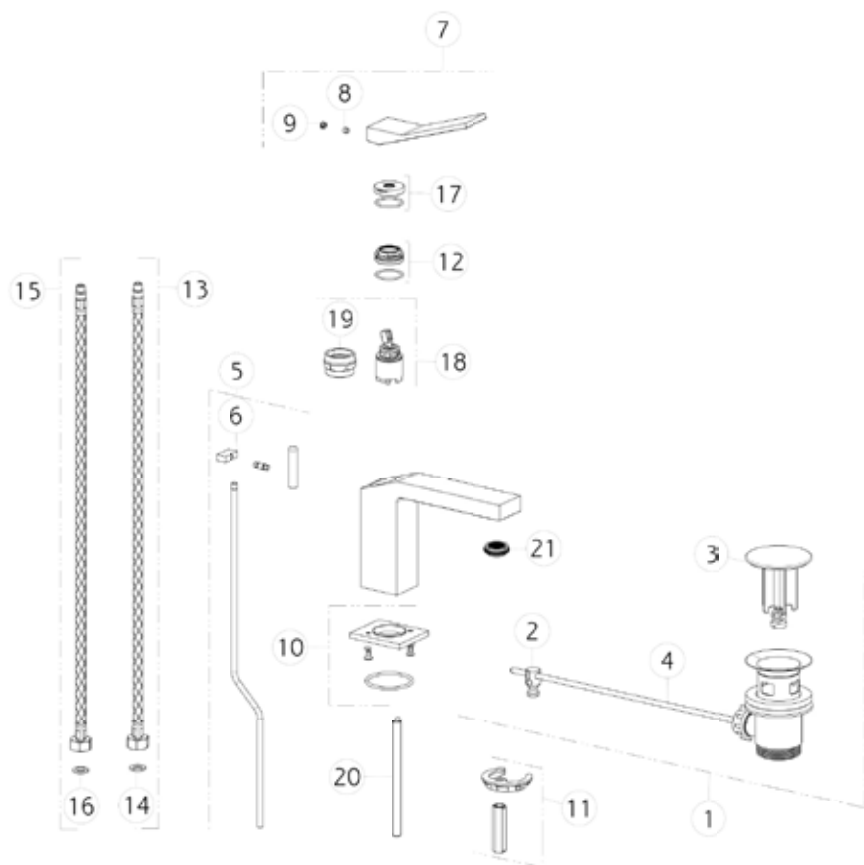

GS-53001.031

レタンゴロ K

湯水混合水栓 クローム

低タイプ (ポップアップ付属)

No	品番	品名
11	GS-R0145	取付金具
18	GS-SP01277	カートリッジ