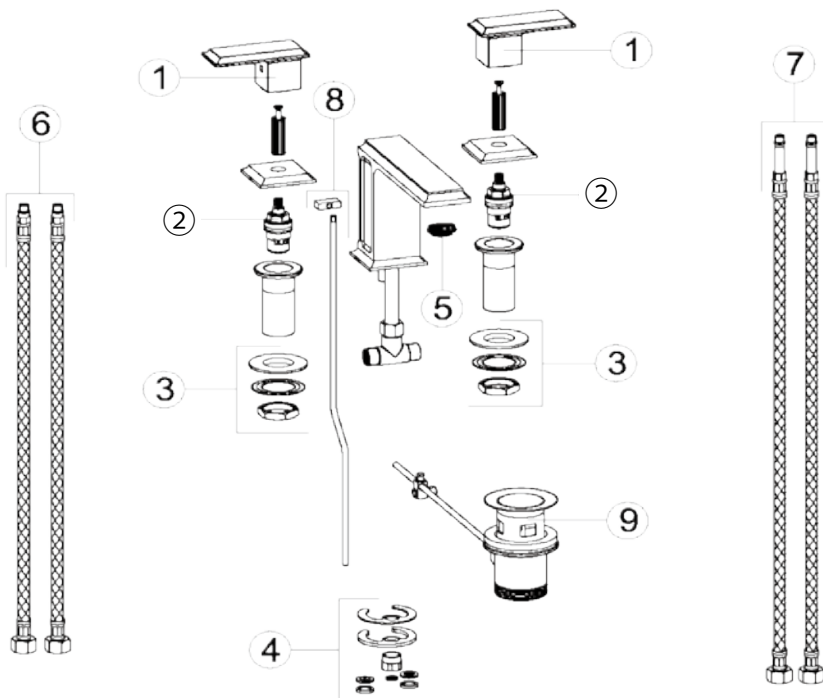

GS-46012.031

エレガンザ

湯水混合水栓 ツーハンドル クローム

低タイプ (ポップアップ付属)

No	品番	品名
2	GS-1126031	カートリッジ ※各ハンドルに1個内蔵されています。
5	GS-01103.031	エアレーター