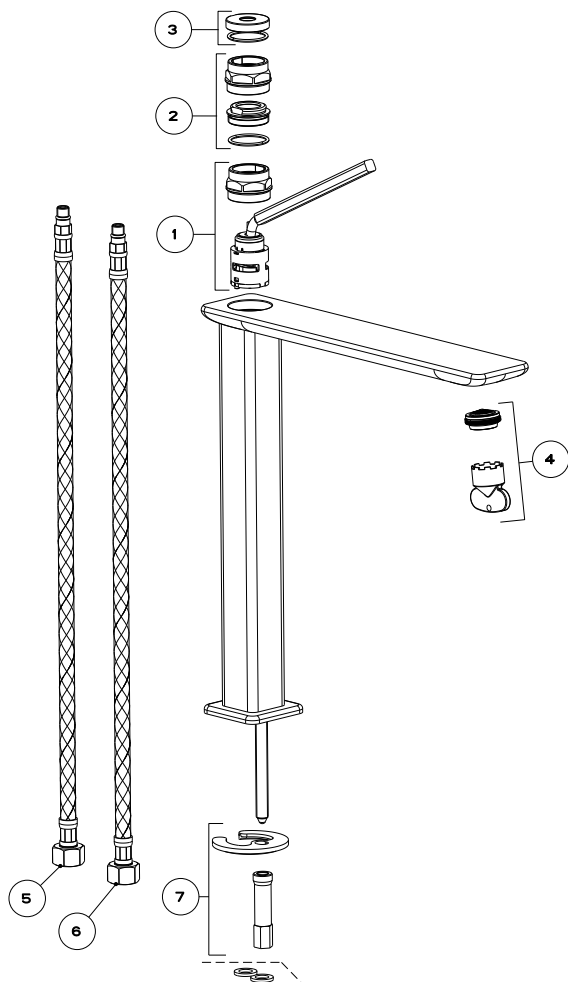

GS-41003.031

アイスパ

湯水混合水栓 クローム

高タイプ (ポップアップなし)

No	品番	品名
1	GS-SP00759	カートリッジ
4	GS-R3166.031	エアレーター
7	GS-R0145	取付金具