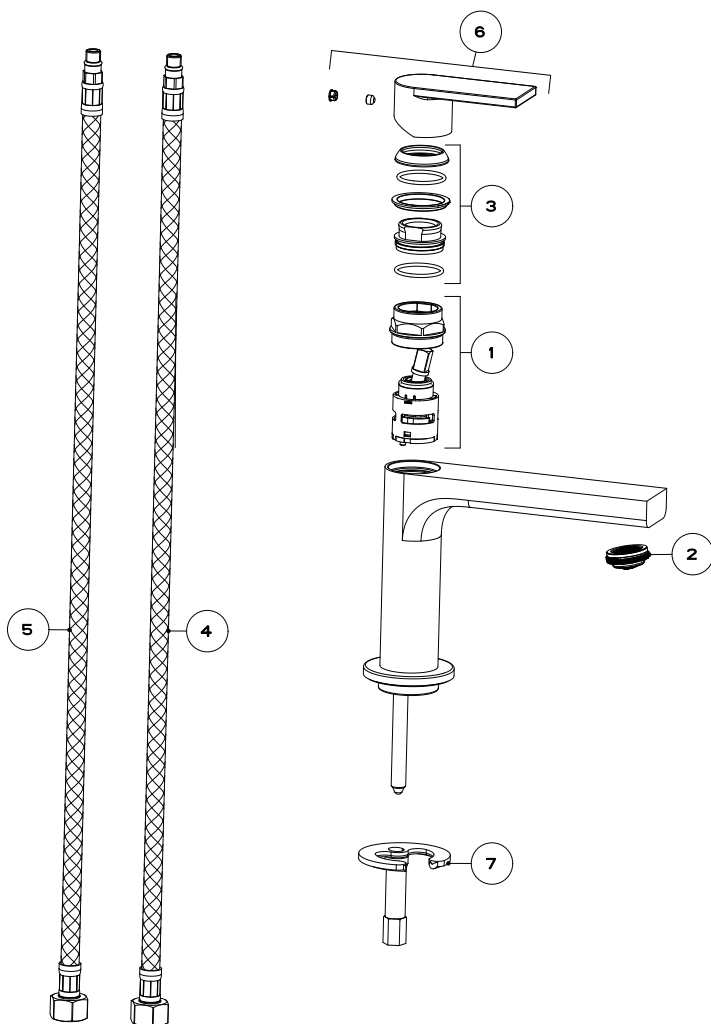

GS-38605.031

ヴェーラ

湯水混合水栓 クローム

低タイプ (ポップアップなし)

No	品番	品名
1	GS-R4515	カートリッジ
2	GS-O1103	エアレーター
7	GS-R0145	取付金具