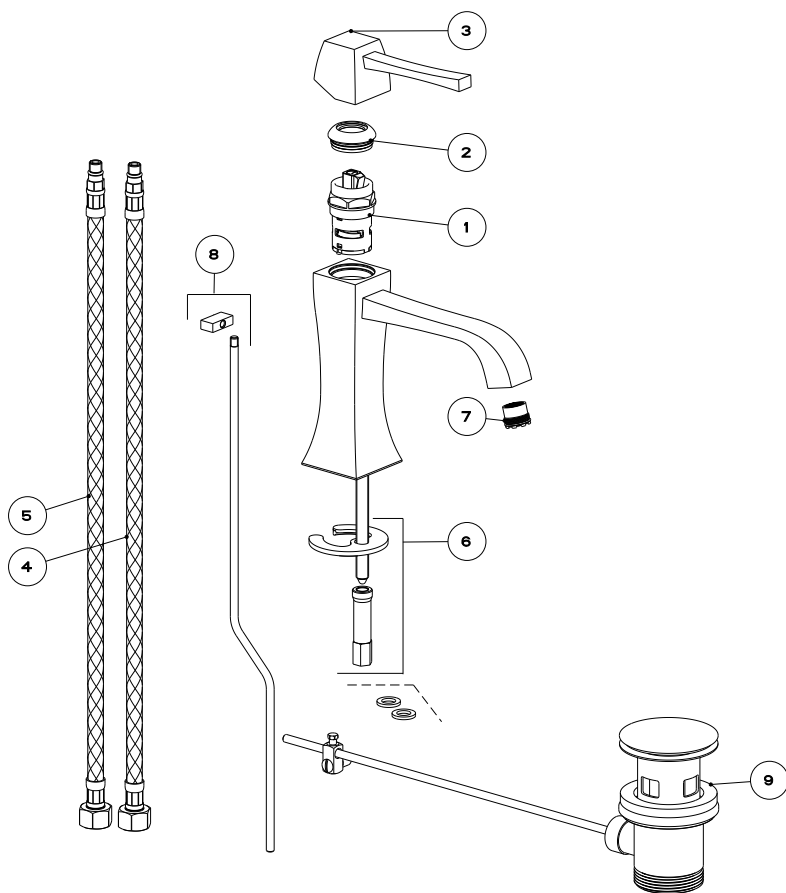

GS-31101.031

ミミ

湯水混合水栓 クローム

低タイプ (ポップアップ付属)

No	品番	品名
1	GS-R4516	カートリッジ
6	GS-R0145	取付金具
7	GS-28970.031	エアレーター