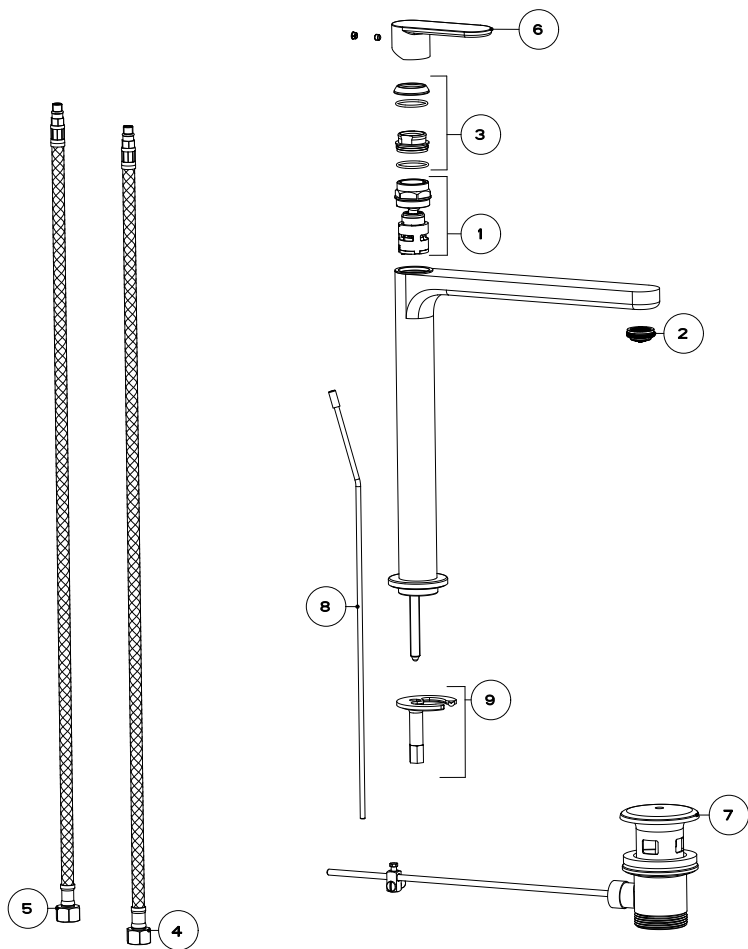

GS-29906.031

ヴィア バグーダ エコ

湯水混合水栓 クローム

高タイプ (ポップアップ付属)

No	品番	品名
1	GS-R4515	カートリッジ
2	GS-01103.031	エアレーター
9	GS-R0145	取付金具