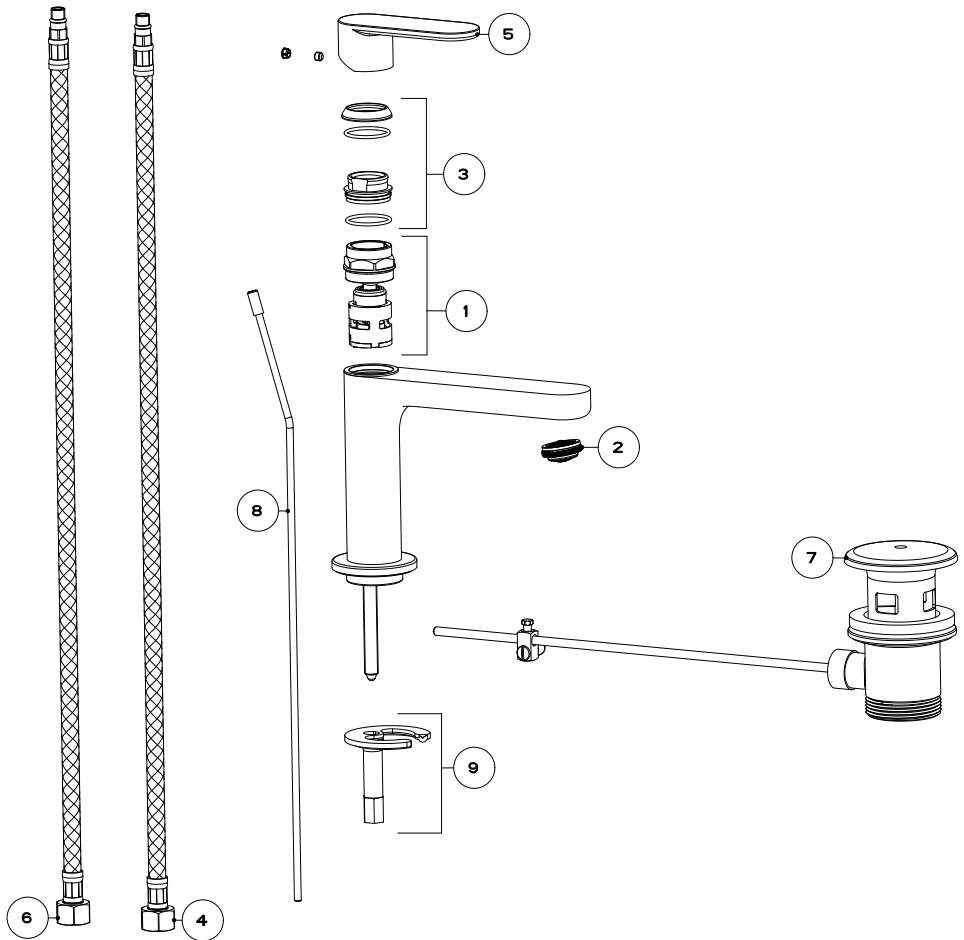

GS-29905.031

ヴィア バグーダ エコ

湯水混合水栓 クローム

低タイプ (ポップアップ付属)

No	品番	品名
1	GS-R4515	カートリッジ
2	GS-01103.031	エアレーター
9	GS-R0145	取付金具