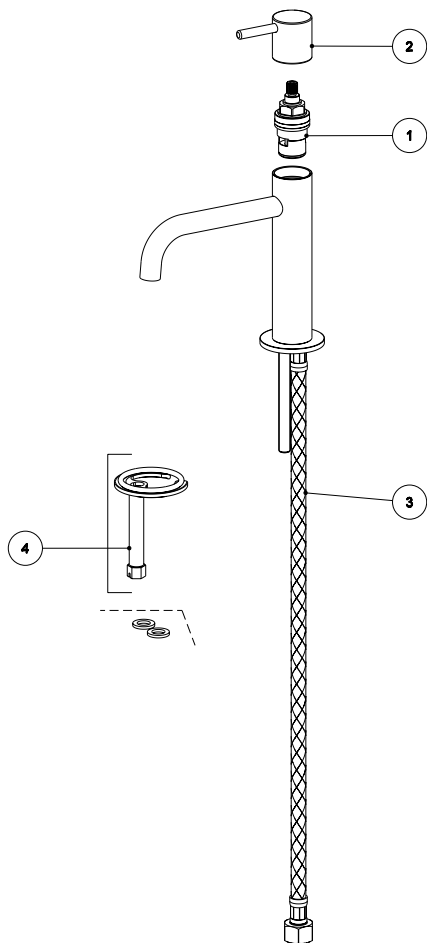

GS-20511.031

スモールソロ

単水栓 クローム

低タイプ (ポップアップなし)

| No | 品番 | 品名 |
|----|-----------------------------|--------|
| 1 | GS-1126.031 | カートリッジ |
| 4 | GS-R0145 | 取付金具 |
| | | |
| | | |
| | | |
| | | |