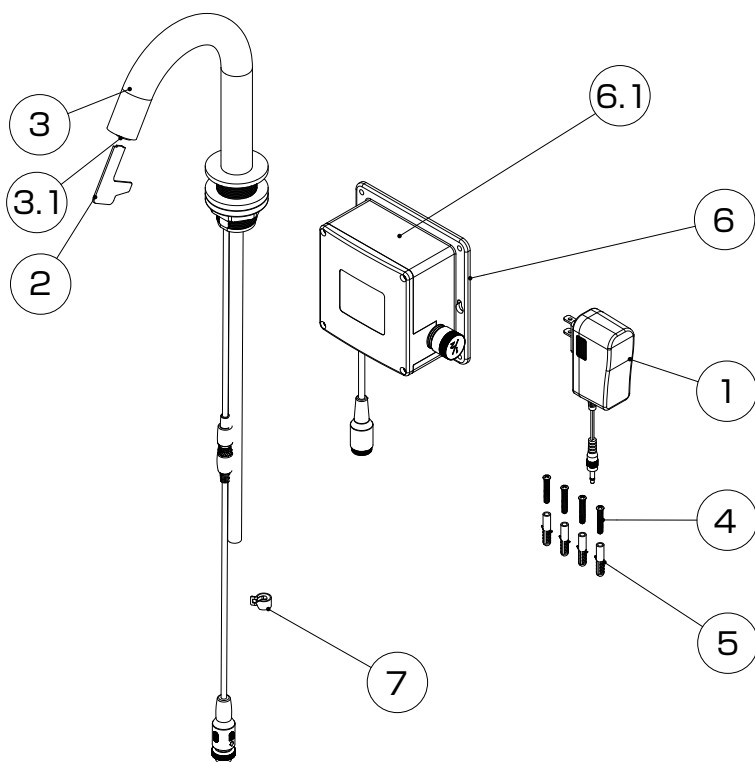

# GS-201LT49L

グースネック

単水自動水栓 低タイプ クローム

No	品番	品名
1	<a href="#">GSAT015</a>	ACアダプター
3	<a href="#">GSAT017</a>	エアレーター
3.1	<a href="#">GSAT016</a>	センサー 4芯タイプ
	<a href="#">GSAT016A</a>	センサー 6芯タイプ
6	<a href="#">GSAT045</a>	コントロールボックス 4芯タイプ
	<a href="#">GSAT048</a>	コントロールボックス 6芯タイプ
6.1	<a href="#">GSAT047</a>	電磁弁

※センサー、コントロールボックスは4芯タイプと6芯タイプがあります。  
お使いの水栓がどちらのタイプか必ずご確認ください。