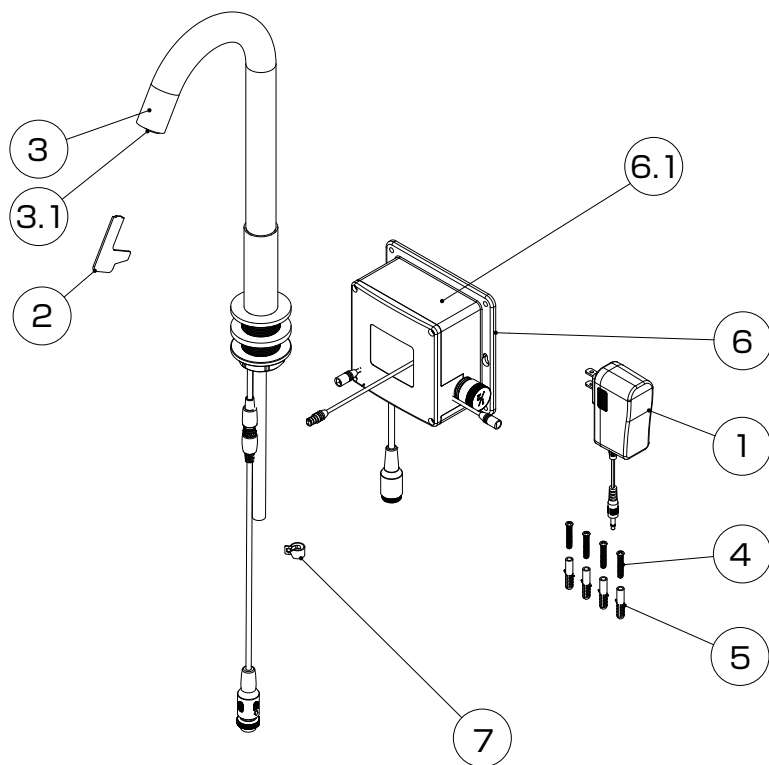

GS-201LT49H

グースネック

単水自動水栓 高タイプ クローム

No	品番	品名
1	GSAT015	ACアダプター
3	GSAT017	エアレーター
3.1	GSAT016	センサー 4芯タイプ
	GSAT016A	センサー 6芯タイプ
6	GSAT045	コントロールボックス 4芯タイプ
	GSAT048	コントロールボックス 6芯タイプ
6.1	GSAT047	電磁弁

※センサー、コントロールボックスは4芯タイプと6芯タイプがあります。
お使いの水栓がどちらのタイプか必ずご確認ください。