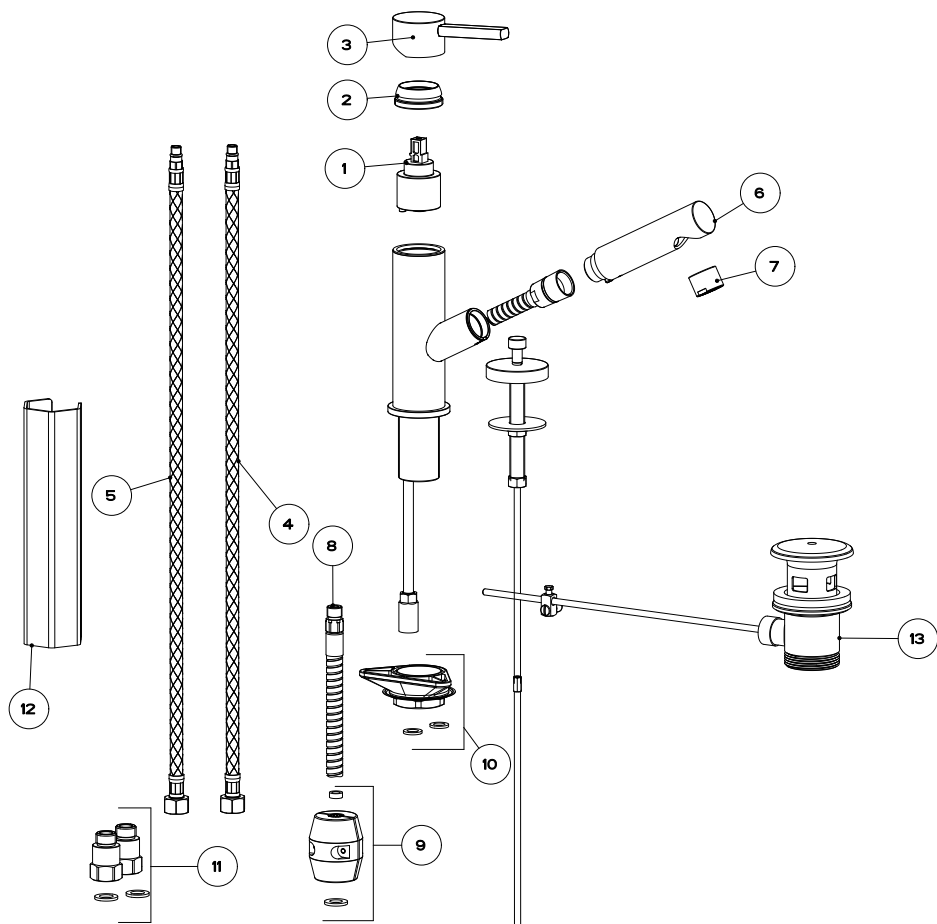

**GS-13925.031**

オゾンプルアウト

湯水混合水栓 クローム

低タイプ (ポップアップ付属：天板レバータイプ)

No	品番	品名
1	<a href="#">GS-1156.031</a>	カートリッジ
6	<a href="#">GS-01198.031</a>	シャワーヘッド
7	<a href="#">GS-1384.031</a>	エアレーター
8	<a href="#">GS-R5155.031</a>	シャワーホース
10	<a href="#">GS-R0061.031</a>	取付金具