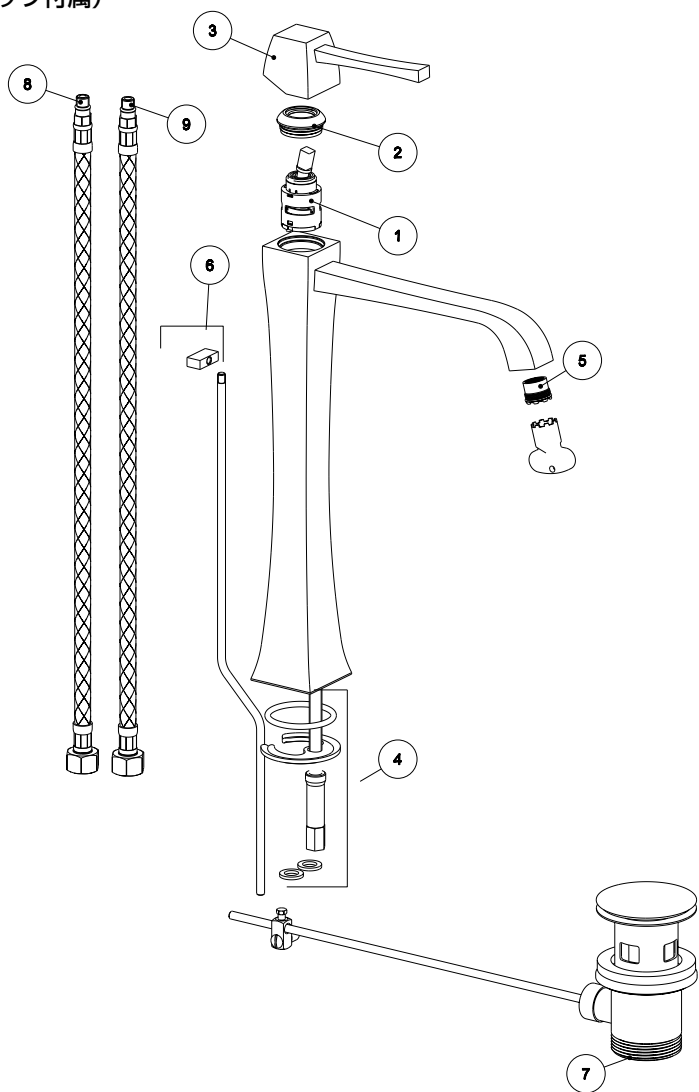

GS-11987.031

ミミ

湯水混合水栓 クローム

高タイプ (ポップアップ付属)

No	品番	品名
1	GS-R4516	カートリッジ
4	GS-R0145	取付金具
5	GS-28970.031	エアレーター