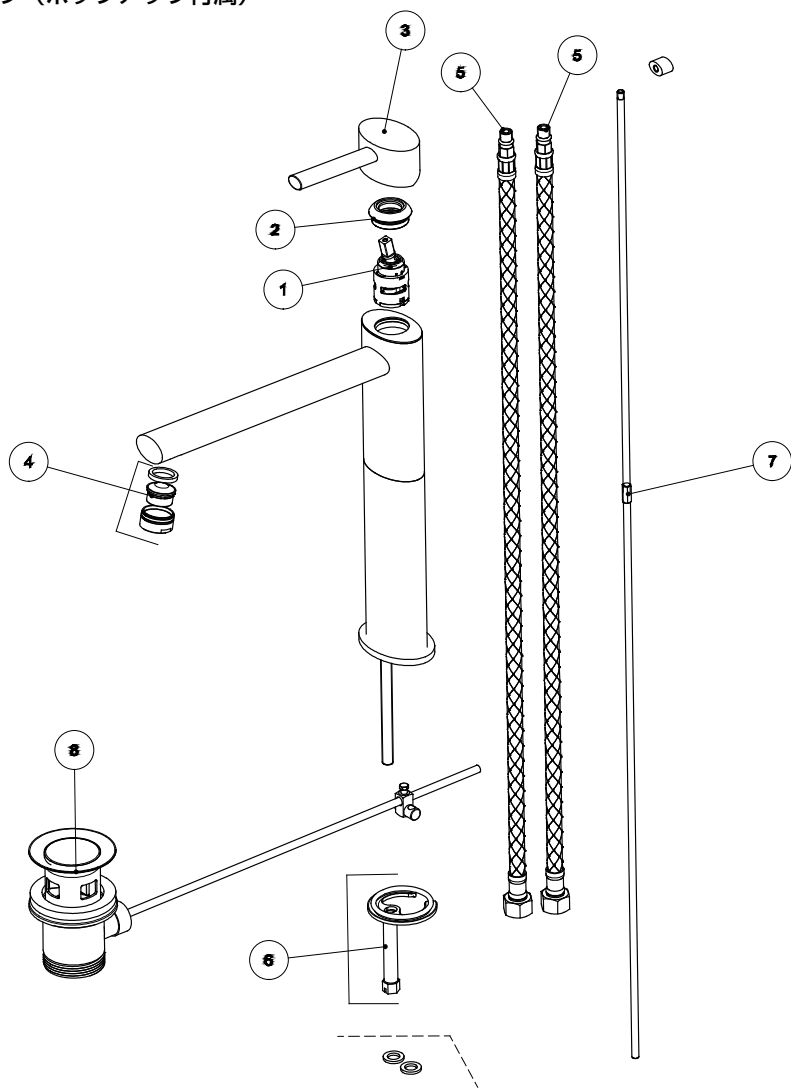

GS-11943.031

オーバーレ

湯水混合水栓 クローム

高長タイプ (ポップアップ付属)

No	品番	品名
1	GS-R4517	カートリッジ
4	GS-1108031	エアレーター
6	GS-R0145	取付金具