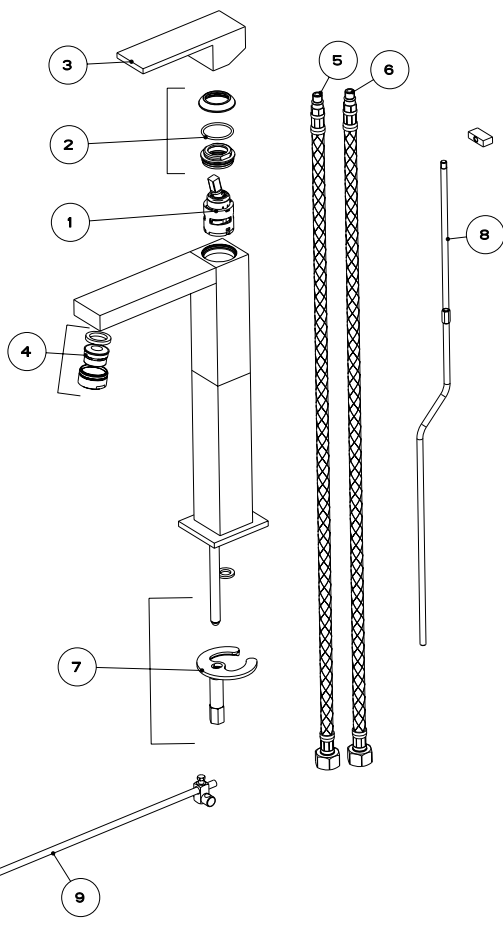

**GS-11921.031**

レタンゴロ

湯水混合水栓 クローム

高タイプ (ポップアップ付属)

No	品番	品名
1	<a href="#">GS-R4516</a>	カートリッジφ25
4	<a href="#">GS-01108.031</a>	エアレーター
7	<a href="#">GS-R0145</a>	取付金具