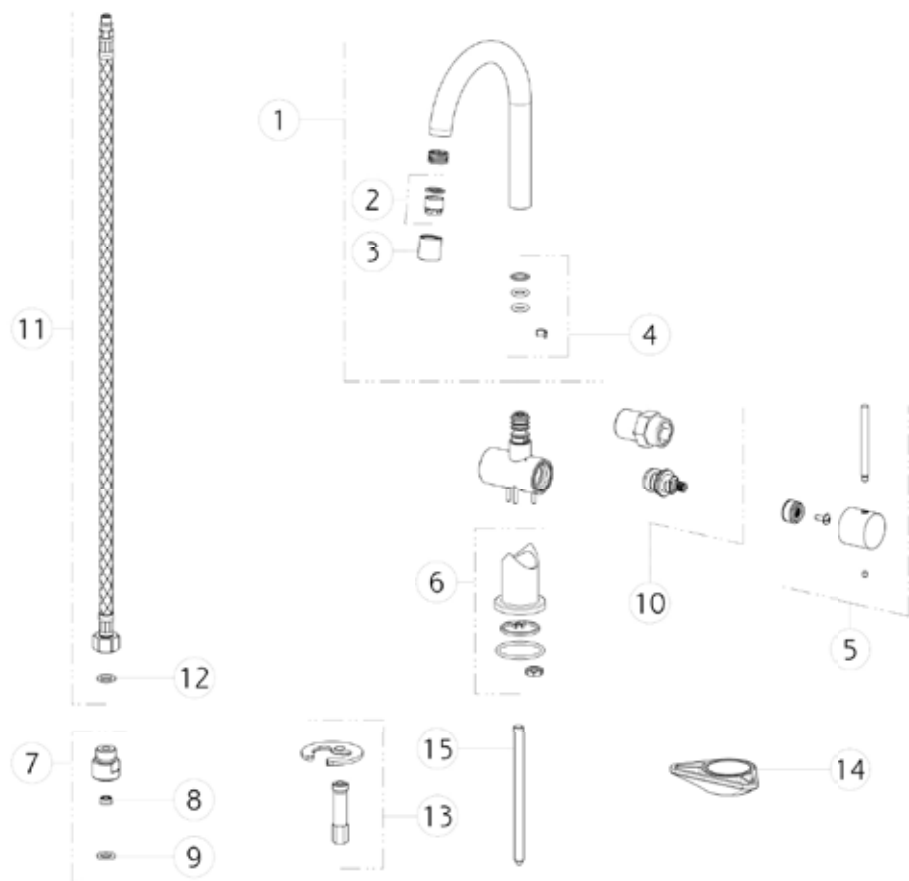

GS-00915.031-1

スモールソロ

単水栓 グースネック

クローム (ポップアップ機能なし)

No	品番	品名
2	<a href="#">GS-1777.031</a>	エアレーター
10	<a href="#">GS-1441.031</a>	カートリッジ
13	<a href="#">GS-R0145</a>	取付金具