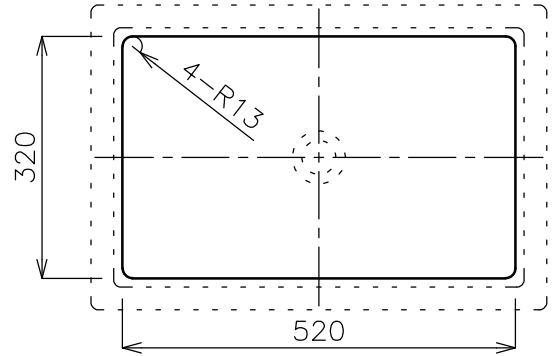

平面図

カウンター開口寸法

立面図

側面図

<洗面ボウル>

タイプ:埋込型

重量:15kg

容量:15ℓ

オーバーフロー:有

※水栓付属排水栓、またはハンドプッシュ式排水栓RP-8530.360.5のご使用をおすすめします。

※焼成による寸法誤差が生じることがありますので、あらかじめご了承ください。

※取付金具GI-LBISをご使用ください。

※取付位置は現物合わせによるスミ出しを行ってください。

品番 GIMA-542AB
 名称 エルスクエア

		単位 mm	
日付	SCALE	製図	検図
24.07.25	S=1:10		