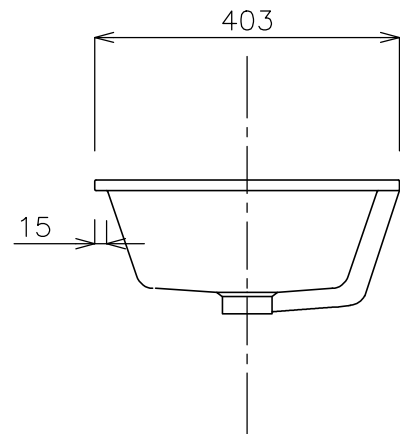

平面図

カウンター開口寸法

立面図

側面図

<洗面ボウル>

タイプ:埋込型

重量:15kg

容量:15ℓ

オーバーフロー:有

※水栓付属排水栓、またはハンドプッシュ式排水栓RP-8530.360.5のご使用をおすすめします。

※焼成による寸法誤差が生じることがありますので、あらかじめご了承ください。

※取付金具GI-LBISをご使用ください。

※取付位置は現物合わせによるスミ出しを行ってください。

品番 GIMA-542AB
 名称 エルスクエア

		単位 mm	
日付	SCALE	製図	検図
24.07.25	S=1:10		