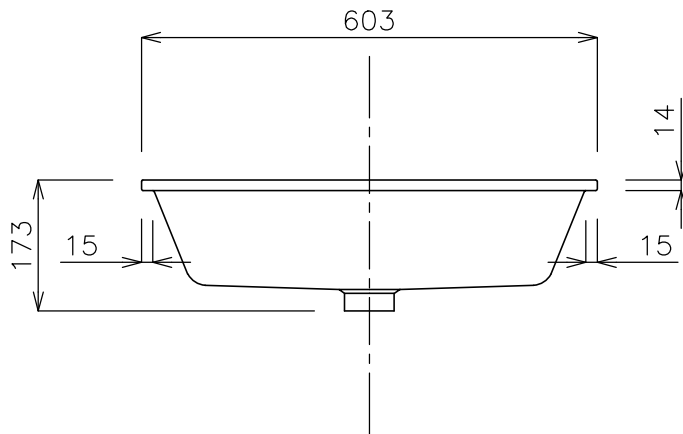

平面図

カウンター開口寸法

立面図

側面図

<洗面ボウル>

タイプ:埋込型

重量:15kg

容量:15ℓ

オーバーフロー:有

※水栓付属排水栓、またはハンドプッシュ式排水栓RP-8530.360.5のご使用をおすすめします。

※焼成による寸法誤差が生じることがありますので、あらかじめご了承ください。

※取付金具GI-LBISをご使用ください。

※取付位置は現物合わせによるスミ出しを行ってください。

品番 GIMA-542AB
 名称 エルスクエア

		単位 mm	
日付	SCALE	製図	検図
24.07.25	S=1:10		