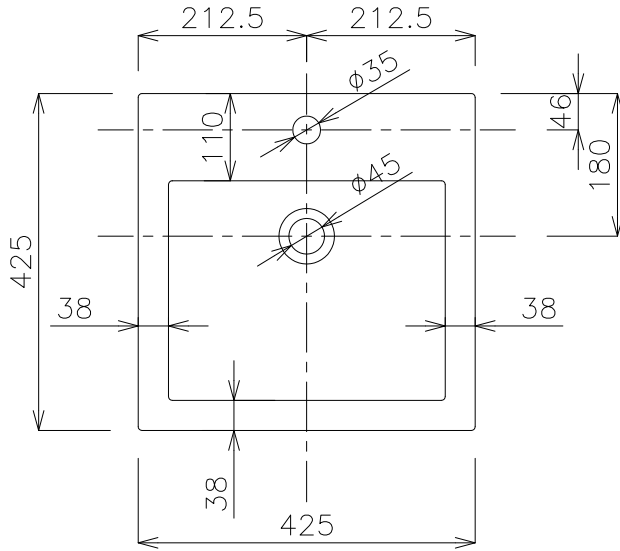

背面

平面図

カウンター開口寸法

立面図

立面図

タイプ:半埋込型

重量:12kg

容量:5ℓ

オーバーフロー:有

※水栓付属排水栓または、ハンドプッシュ式排水栓(RP-8530.360.5)のご使用をおすすめします。

※焼成による寸法誤差が生じることがありますので、あらかじめご了承ください。

品番

GIF-878

名称

コンフォート

日付

18.02.14  
18.11.30

SCALE

S=1:10

製図

前山  
小野

検図

単位

mm