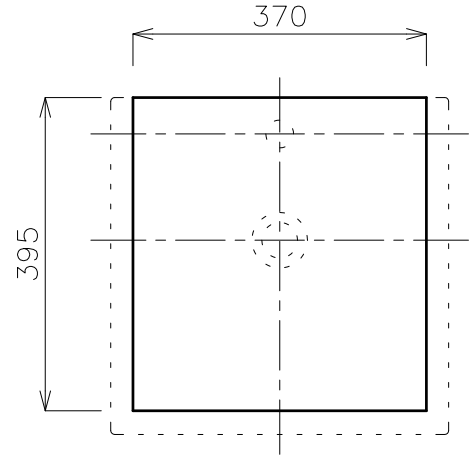

背面

平面図

カウンター開口寸法

立面図

立面図

タイプ:半埋込型

重量:12kg

容量:5ℓ

オーバーフロー:有

※水栓付属排水栓または、ハンドプッシュ式排水栓(RP-8530.360.5)のご使用をおすすめします。

※焼成による寸法誤差が生じることがありますので、あらかじめご了承ください。

品番

GIF-878

名称

コンフォート

日付

18.02.14  
18.11.30

SCALE

S=1:10

製図

前山  
小野

検図

単位

mm