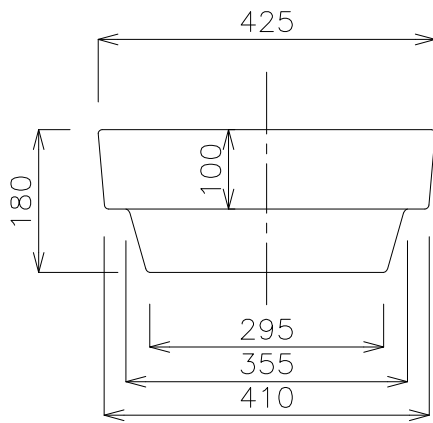

背面

平面図

カウンター開口寸法

立面図

立面図

タイプ:半埋込型

重量:12kg

容量:5ℓ

オーバーフロー:有

※水栓付属排水栓または、ハンドプッシュ式排水栓(RP-8530.360.5)のご使用をおすすめします。

※焼成による寸法誤差が生じることがありますので、あらかじめご了承ください。

品番

GIF-878

名称

コンフォート

日付

18.02.14  
18.11.30

SCALE

S=1:10

製図

前山  
小野

検図

単位

mm