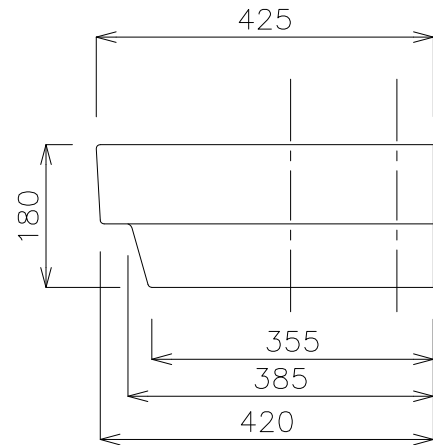

背面

平面図

カウンター開口寸法

立面図

立面図

タイプ:半埋込型

重量:12kg

容量:5ℓ

オーバーフロー:有

※水栓付属排水栓または、ハンドプッシュ式排水栓(RP-8530.360.5)のご使用をおすすめします。

※焼成による寸法誤差が生じることがありますので、あらかじめご了承ください。

品番

GIF-878

名称

コンフォート

日付

18.02.14  
18.11.30

SCALE

S=1:10

製図

前山  
小野

検図

単位

mm