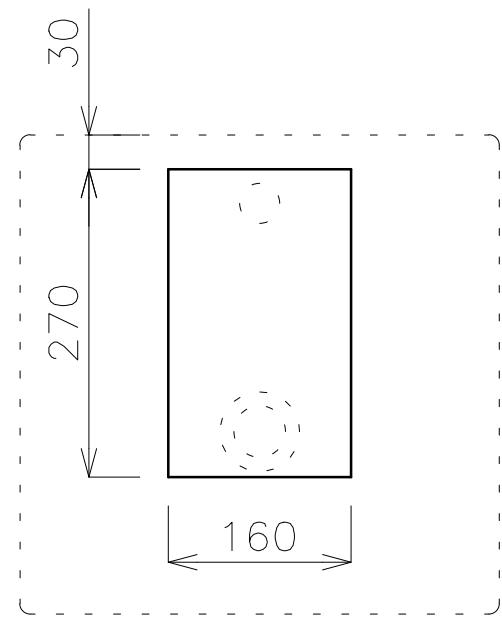

平面図

カウンター開口寸法

立面図

立面図

品番 GIF-610  
 名称 タッチ420

				単位 mm
日付	SCALE	製図	検図	
20.05.27	S=1:10	--		