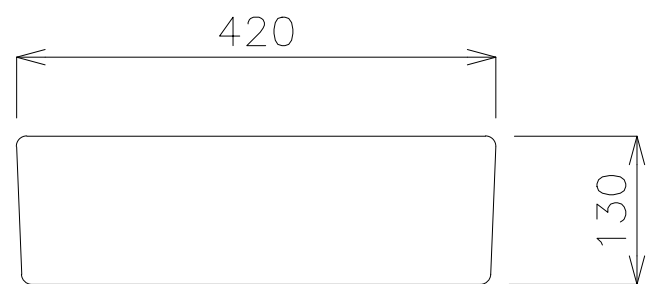

平面図

カウンター開口寸法

立面図

立面図

品番 GIF-610  
 名称 タッチ420

				単位 mm
日付	SCALE	製図	検図	
20.05.27	S=1:10	--		