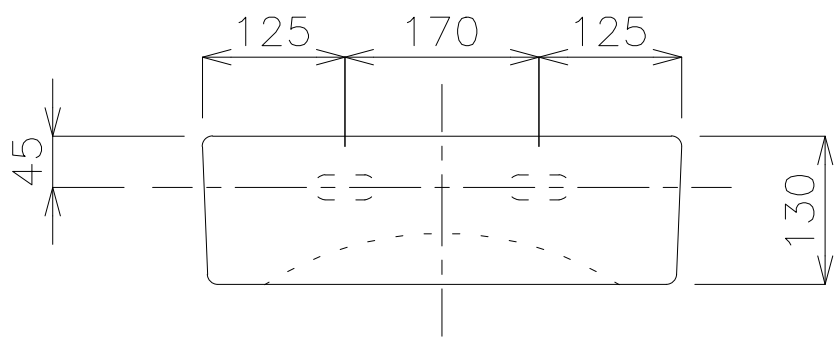

平面図

カウンター開口寸法

立面図

立面図

品番 GIF-610  
 名称 タッチ420

				単位 mm
日付	SCALE	製図	検図	
20.05.27	S=1:10	--		