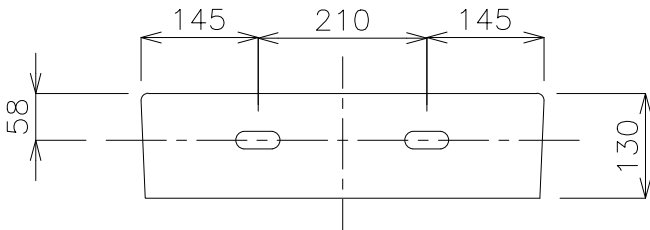

平面図

カウンター開口寸法

立面図

立面図

品番 GIF-607  
 名称 タッチ500

				単位 mm
日付	SCALE	製図	検図	
20.05.13	S=1:10	--		