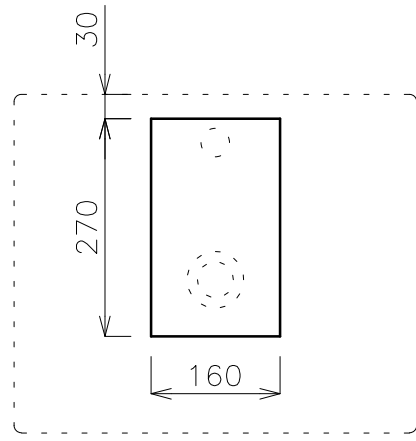

平面図

カウンター開口寸法

立面図

立面図

品番 GIF-607  
 名称 タッチ500

				単位 mm
日付	SCALE	製図	検図	
20.05.13	S=1:10	--		