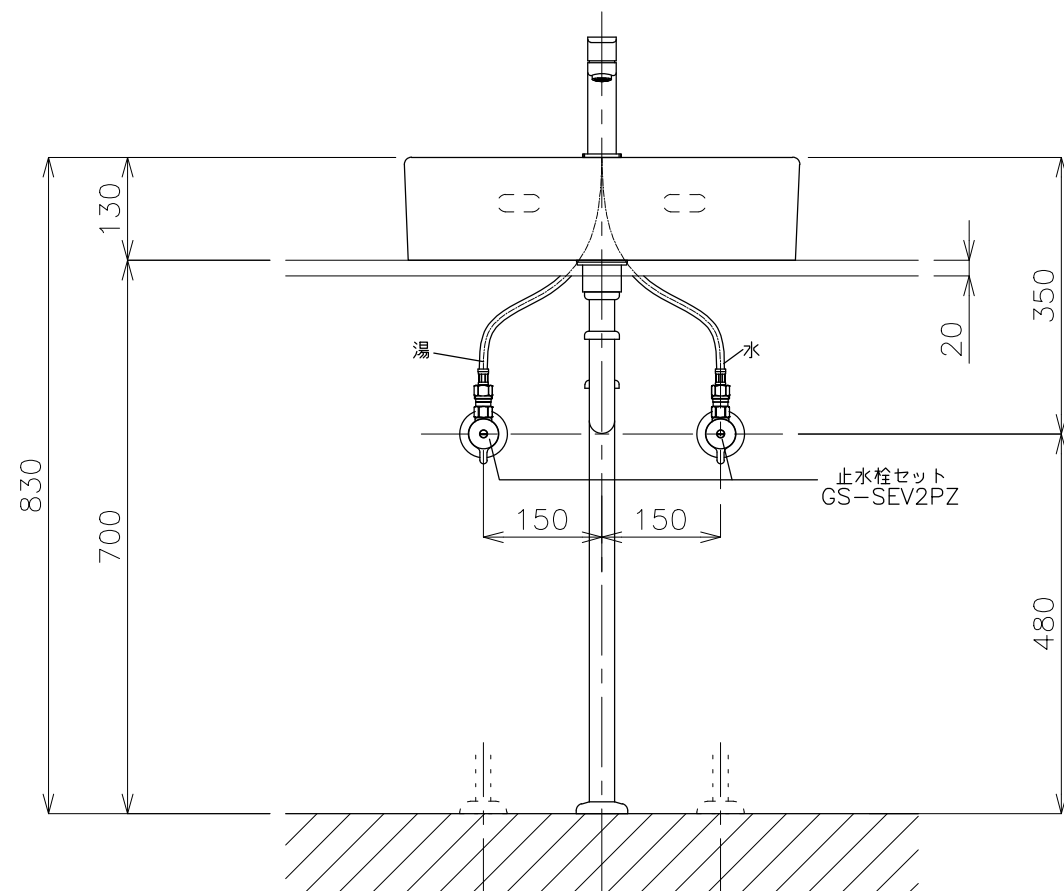

洗面ボウル
GIF-607

平面図

立面図

<洗面ボウル>
 タイプ:置き型
 容量:11ℓ
 オーバーフロー:有
 ※水栓付属排水栓をご使用ください。
 ※焼成による寸法誤差が生じることがありますので、あらかじめご了承ください。
 ※底面が平坦なデザインのため、水が残る場合があります。
 <水栓>
 水圧0.2~0.3Mpa確保してください。
 排水栓操作レバーは現場でカット調整して取り付けしてください。
 天板厚み最大55mmまで取付可能です。

※床給水の場合、縦止水栓GS-SEVDMIをご利用ください。
 給水管は商品に含まれておりません。現場でご用意ください。

カウンター開口寸法

側面図

	品番	GIF-607-S1S				単位	mm	
	名称	タッチ500+アクアビバ				日付		SCALE
					20.05.22	S=1:10	小野	