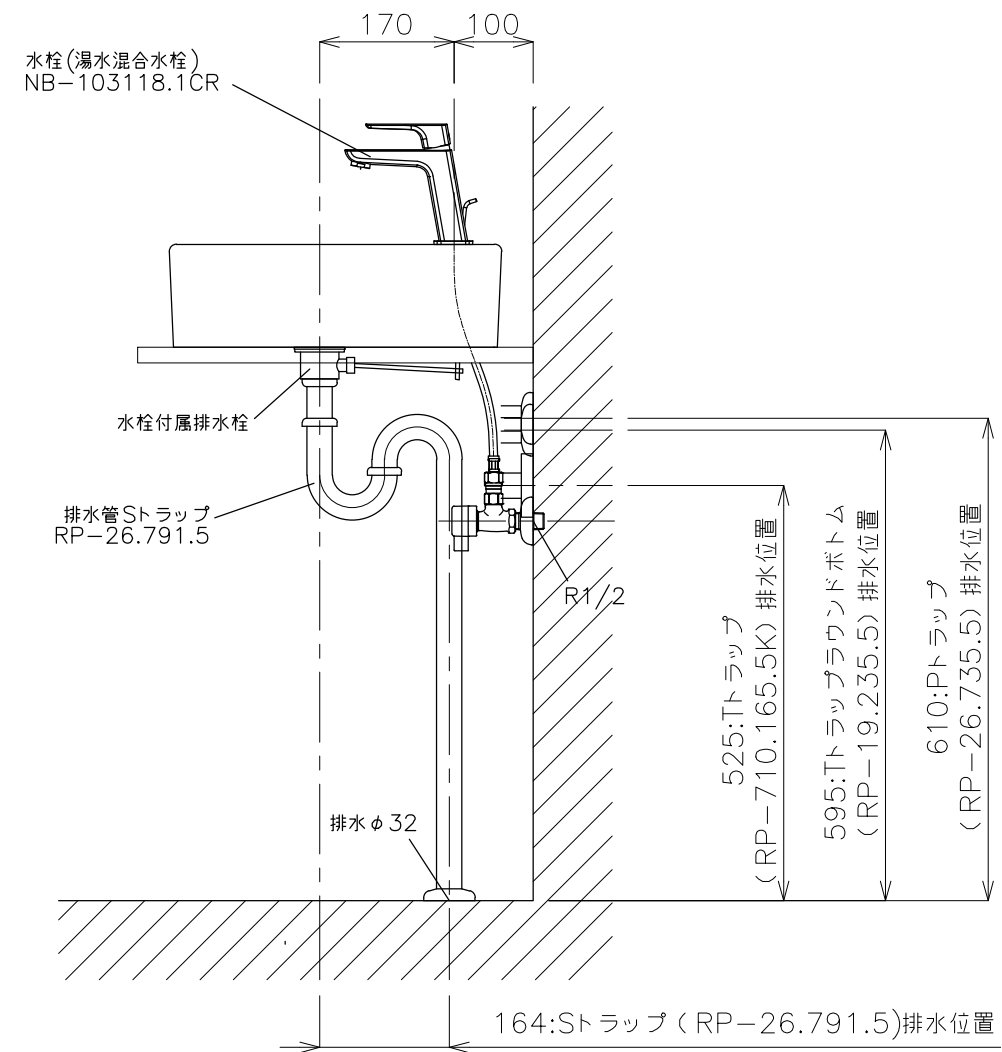

洗面ボウル
GIF-607

平面図

立面図

<洗面ボウル>
 タイプ:置き型
 容量:11ℓ
 オーバーフロー:有
 ※水栓付属排水栓をご使用ください。
 ※焼成による寸法誤差が生じることがありますので、あらかじめご了承ください。
 ※底面が平坦なデザインのため、水が残る場合があります。
 <水栓>
 水圧0.2~0.3Mpa確保してください。
 排水栓操作レバーは現場でカット調整して取り付けしてください。
 天板厚み最大55mmまで取付可能です。

※床給水の場合、縦止水栓GS-SEVDMIをご利用ください。
 給水管は商品に含まれておりません。現場でご用意ください。

カウンター開口寸法

側面図

	品番	GIF-607-S1S				単位	mm	
	名称	タッチ500+アクアビバ				日付		SCALE
					20.05.22	S=1:10	小野	