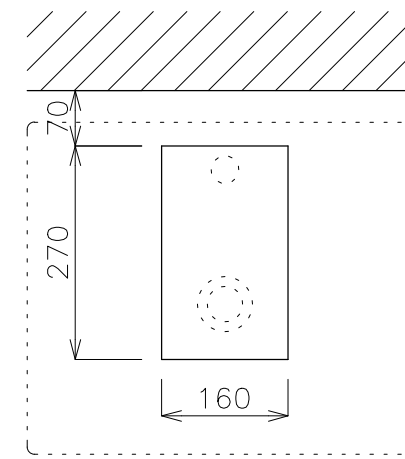

洗面ボウル
GIF-607

平面図

立面図

<洗面ボウル>
 タイプ:置き型
 容量:11ℓ
 オーバーフロー:有
 ※水栓付属排水栓をご使用ください。
 ※焼成による寸法誤差が生じることがありますので、あらかじめご了承ください。
 ※底面が平坦なデザインのため、水が残る場合があります。
 <水栓>
 水圧0.2~0.3Mpa確保してください。
 排水栓操作レバーは現場でカット調整して取り付けしてください。
 天板厚み最大55mmまで取付可能です。

※床給水の場合、縦止水栓GS-SEVDMIをご利用ください。
 給水管は商品に含まれておりません。現場でご用意ください。

カウンター開口寸法

側面図

	品番	GIF-607-S1S				単位	mm	
	名称	タッチ500+アクアビバ				日付		SCALE
					20.05.22	S=1:10	小野	