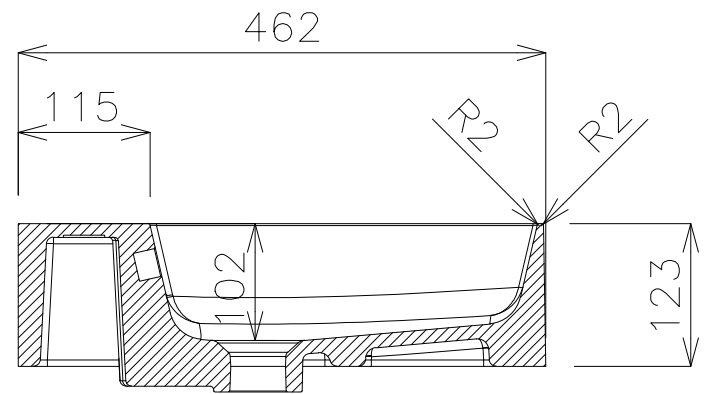

立面図

側面図

平面図

カウンター開口

断面図

裏面図

品番 GID-5046101/GID-5046151

名称 スリム4スクエア500(光沢/マット仕上げ)

			 単位 mm	
日付	SCALE	製図	検図	
21.08.19	S=1:10	小野		