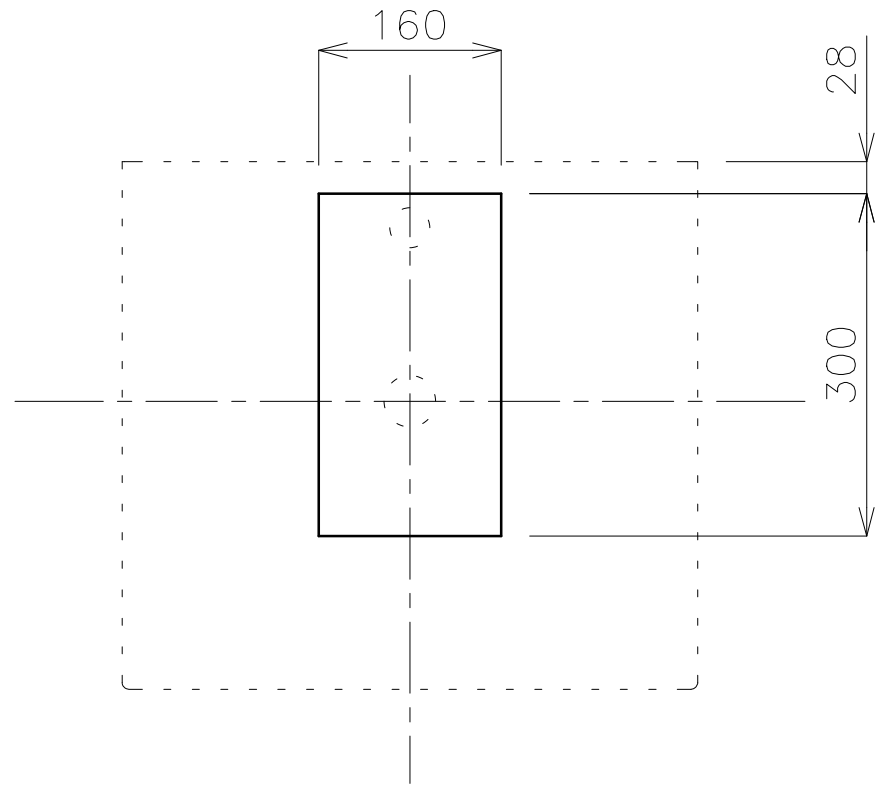

立面図

側面図

平面図

カウンター開口

断面図

裏面図

品番 GID-5046101/GID-5046151

名称 スリム4スクエア500(光沢/マット仕上げ)

			 単位 mm	
日付	SCALE	製図	検図	
21.08.19	S=1:10	小野		