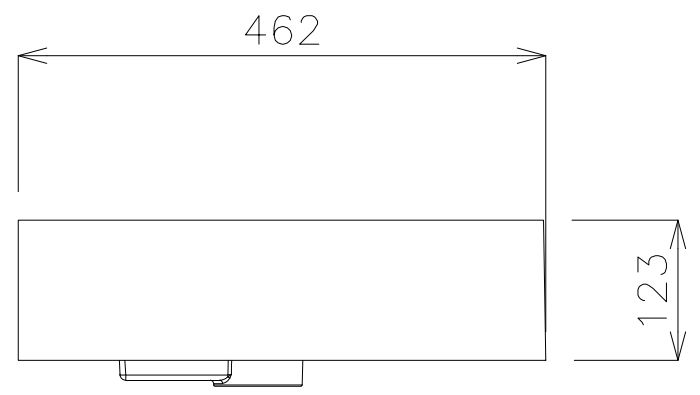

立面図

側面図

平面図

カウンター開口

断面図

裏面図

品番 GID-5046101/GID-5046151

名称 スリム4スクエア500(光沢/マット仕上げ)

			 単位 mm	
日付	SCALE	製図	検図	
21.08.19	S=1:10	小野		