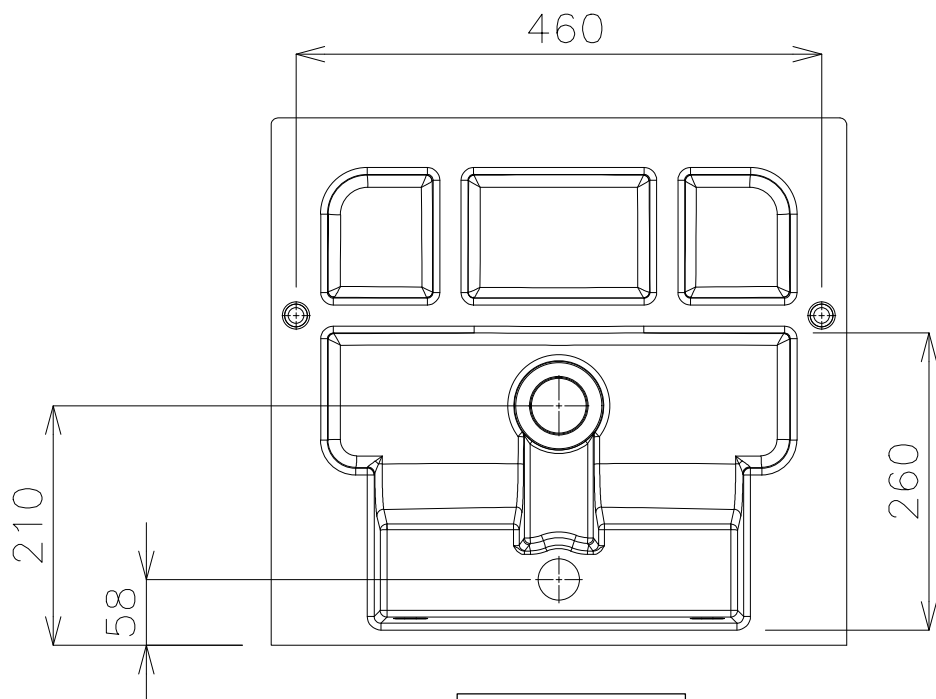

立面図

側面図

平面図

カウンター開口

断面図

裏面図

品番 GID-5046101/GID-5046151

名称 スリム4スクエア500(光沢/マット仕上げ)

			 単位 mm	
日付	SCALE	製図	検図	
21.08.19	S=1:10	小野		