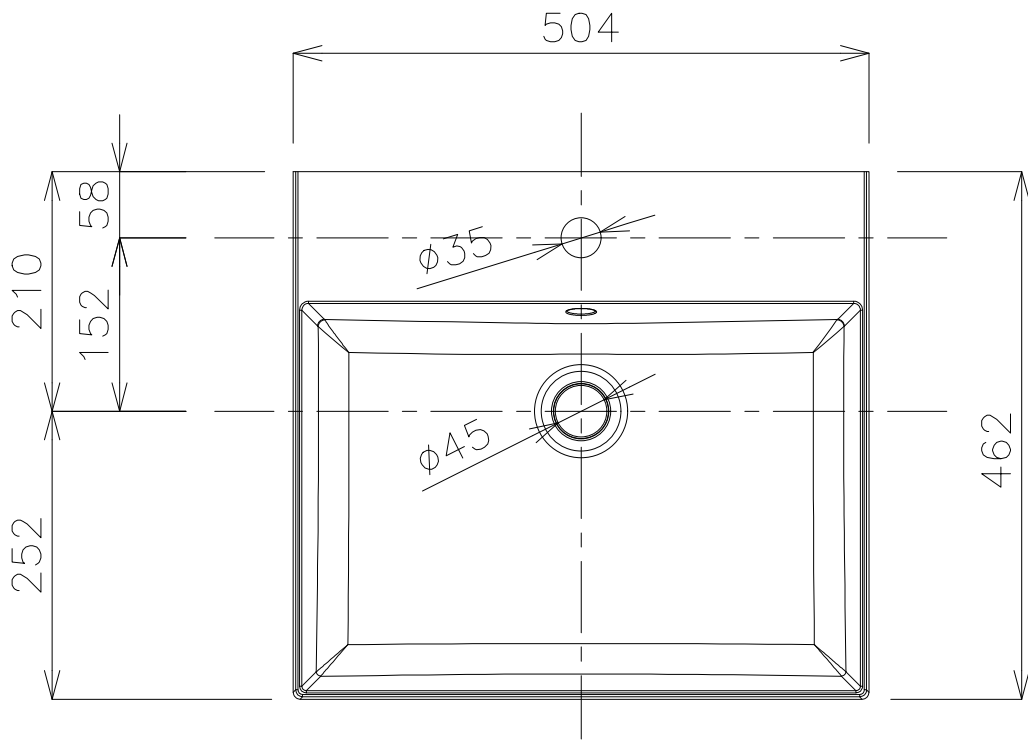

立面図

側面図

平面図

カウンター開口

断面図

裏面図

品番 GID-5046101/GID-5046151

名称 スリム4スクエア500(光沢/マット仕上げ)

			 単位 mm	
日付	SCALE	製図	検図	
21.08.19	S=1:10	小野		