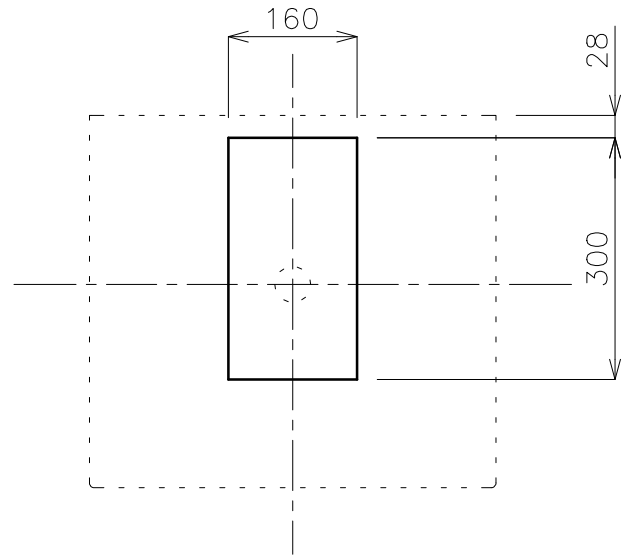

立面図

側面図

平面図

カウンター開口

断面図

裏面図

品番	GID-5046151			 単位 mm
名称	スリム4スクエア500(マット仕上げ)			

日付	SCALE	製図	検図
20.05.13	S=1:10	小野	