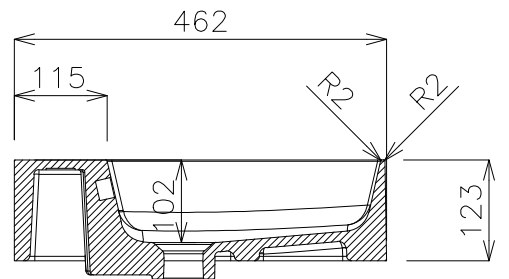

立面図

側面図

平面図

カウンター開口

断面図

裏面図

品番	GID-5046151			 単位 mm
名称	スリム4スクエア500(マット仕上げ)			

日付	SCALE	製図	検図
20.05.13	S=1:10	小野	