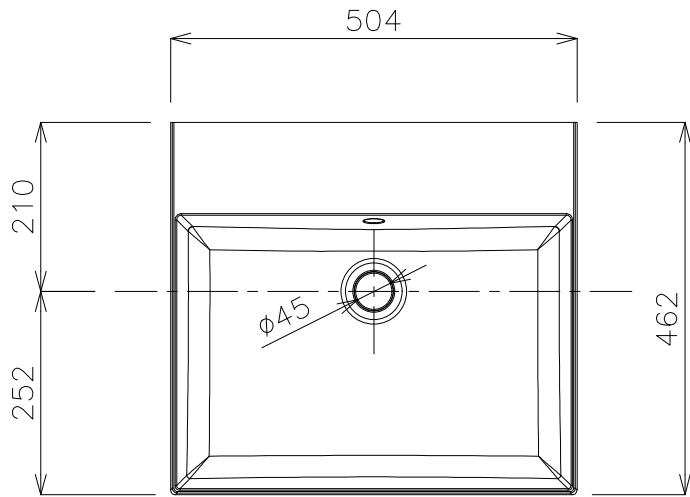

立面図

側面図

平面図

カウンター開口

断面図

裏面図

品番	GID-5046151			 単位 mm
名称	スリム4スクエア500(マット仕上げ)			

日付	SCALE	製図	検図
20.05.13	S=1:10	小野	