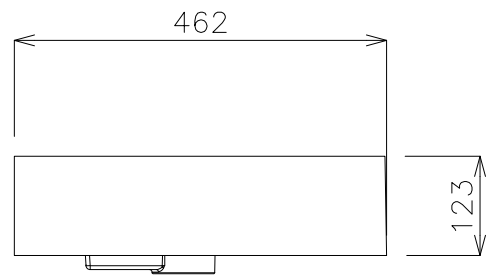

立面図

側面図

平面図

カウンター開口

断面図

裏面図

品番	GID-5046151			 単位 mm
名称	スリム4スクエア500(マット仕上げ)			

日付	SCALE	製図	検図
20.05.13	S=1:10	小野	