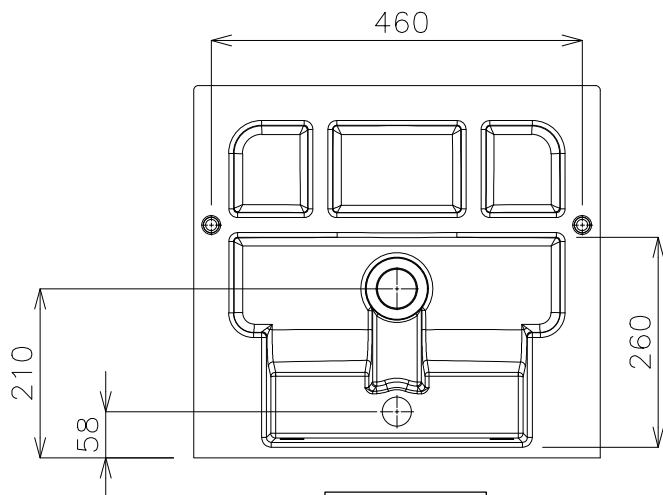

立面図

側面図

平面図

カウンター開口

断面図

裏面図

品番	GID-5046151			 単位 mm
名称	スリム4スクエア500(マット仕上げ)			

日付	SCALE	製図	検図
20.05.13	S=1:10	小野	