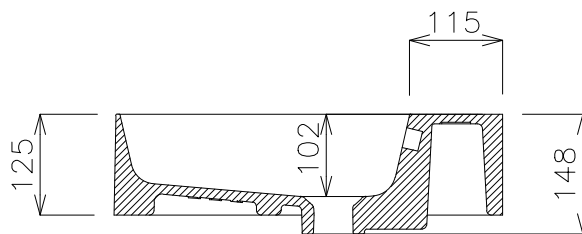

平面図

カウンター開口図

立面図

断面図

品番	SL04848101				単位
名称	スリム4ラウンド480(光沢仕上げ)				mm
日付	SCALE	製図	検図		
20.05.13	S=1:10	小野			