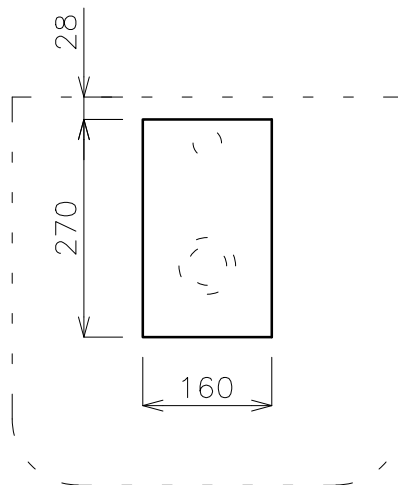

平面図

カウンター開口図

立面図

断面図

品番	SL04848101				単位
名称	スリム4ラウンド480(光沢仕上げ)				mm
日付	SCALE	製図	検図		
20.05.13	S=1:10	小野			