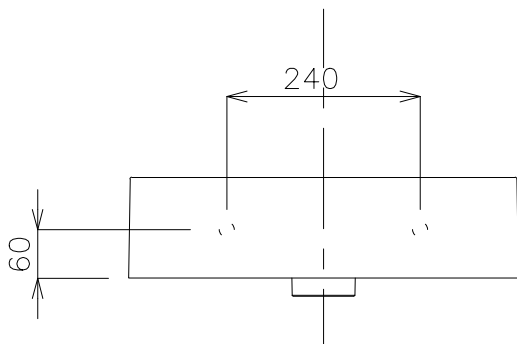

平面図

カウンター開口図

立面図

断面図

品番	SL04848101				単位
名称	スリム4ラウンド480(光沢仕上げ)				mm
日付	SCALE	製図	検図		
20.05.13	S=1:10	小野			